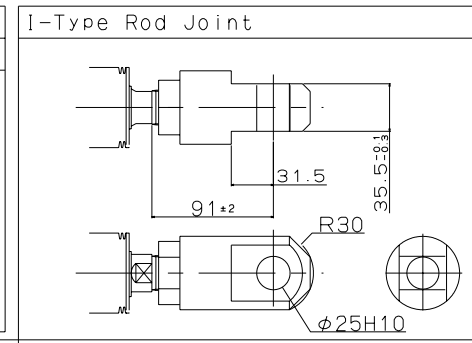

Stroke	L
100	214
150	264
200	314
250	364
300	414
400	514
500	614
600	714
700	814
800	914

Stroke	JC
0~50	70
51~100	70
101~150	78
151~200	88
201~300	109
301~400	130
401~500	151
501~600	172
601~700	193
701~800	214

JIS Symbol

Model :
MP6810-A-CA-100X200-HD
Maker :
KONAN
File Name :
MP681-A-CA-100-HD