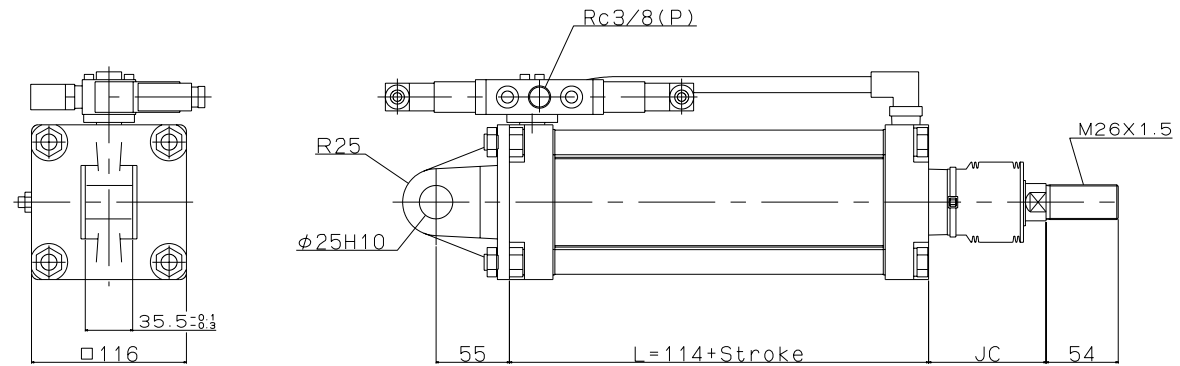

Stroke	L
100	214
150	264
200	314
250	364
300	414
400	514
500	614
600	714
700	814
800	914

Stroke	JC
0~50	70
51~100	70
101~150	78
151~200	88
201~300	109
301~400	130
401~500	151
501~600	172
601~700	193
701~800	214

JIS Symbol

Model :
MP6810-A-CA-100X200-HD
Maker :
KONAN
File Name :
MP681-A-CA-100-HD