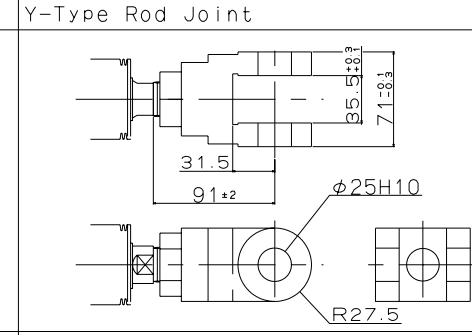

Stroke	L
100	214
150	264
200	314
250	364
300	414
400	514
500	614
600	714
700	814
800	914

Stroke	JC
0~50	70
51~100	70
101~150	78
151~200	88
201~300	109
301~400	130
401~500	151
501~600	172
601~700	193
701~800	214

JIS Symbol

Model :
MP6810-A-CA-100X200-HS
Maker :
KONAN
File Name :
MP681-A-CA-100-HS