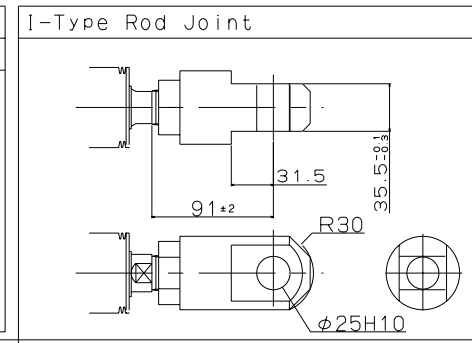

Stroke	L
100	214
150	264
200	314
250	364
300	414
400	514
500	614
600	714
700	814
800	914

Stroke	JC
0~50	70
51~100	70
101~150	78
151~200	88
201~300	109
301~400	130
401~500	151
501~600	172
601~700	193
701~800	214

JIS Symbol

Model :
MP6810-A-CA-100X200-HS
Maker :
KONAN
File Name :
MP681-A-CA-100-HS