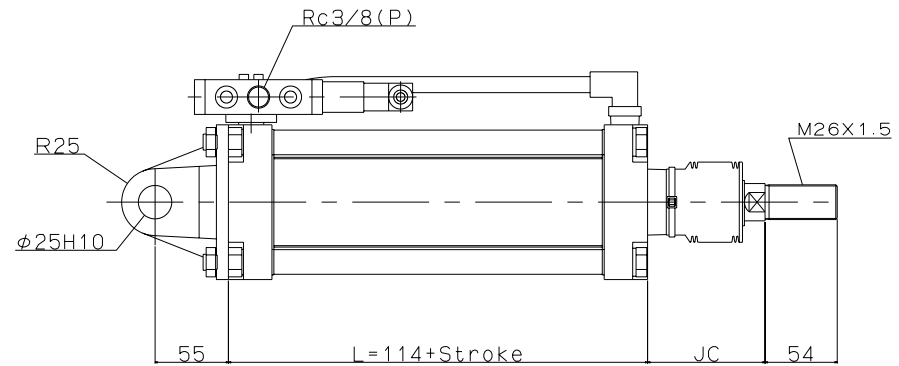

Stroke	L
100	214
150	264
200	314
250	364
300	414
400	514
500	614
600	714
700	814
800	914

Stroke	JC
0~50	70
51~100	70
101~150	78
151~200	88
201~300	109
301~400	130
401~500	151
501~600	172
601~700	193
701~800	214

JIS Symbol

Model :
MP6810-A-CA-100X200-HS
Maker :
KONAN
File Name :
MP681-A-CA-100-HS