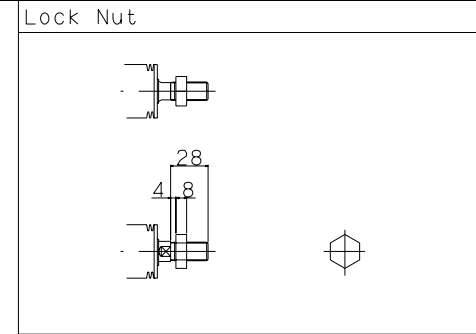

Stroke	L
100	186
150	236
200	286
250	336
300	386
400	486
500	586
600	686

Stroke	JC
0~50	56
51~100	65
101~150	78
151~200	90
201~300	115
301~400	140
401~500	165
501~600	190

JIS Symbol

Model: MP6810-A-CA-40X200-HD
 Maker: KONAN
 File Name: MP681-A-CA-40-HD