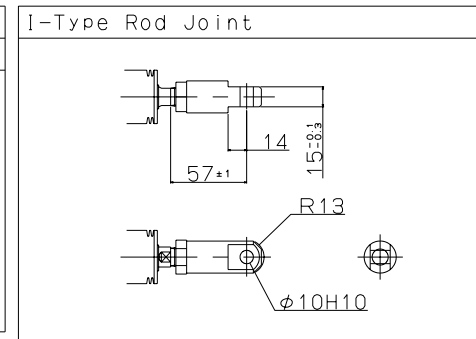

Stroke	L
100	186
150	236
200	286
250	336
300	386
400	486
500	586
600	686

Stroke	JC
0~50	56
51~100	65
101~150	78
151~200	90
201~300	115
301~400	140
401~500	165
501~600	190

JIS Symbol

Model: MP6810-A-CA-40X200-HD
 Maker: KONAN
 File Name: MP681-A-CA-40-HD