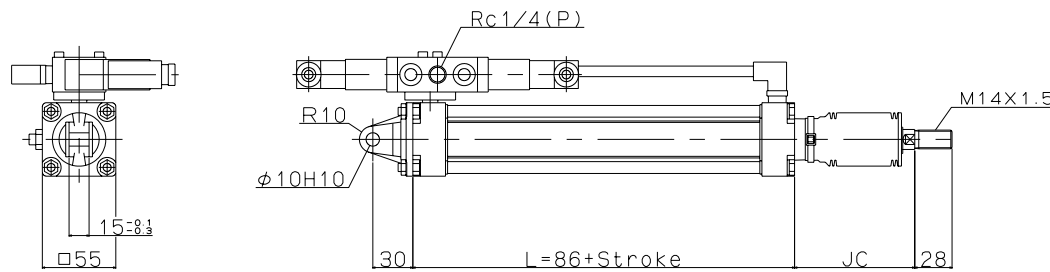

Stroke	L
100	186
150	236
200	286
250	336
300	386
400	486
500	586
600	686

Stroke	JC
0~50	56
51~100	65
101~150	78
151~200	90
201~300	115
301~400	140
401~500	165
501~600	190

JIS Symbol

Model: MP6810-A-CA-40X200-HD
 Maker: KONAN
 File Name: MP681-A-CA-40-HD