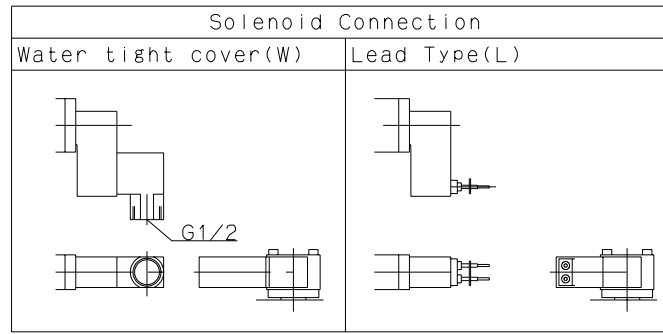

Stroke	L
100	186
150	236
200	286
250	336
300	386
400	486
500	586
600	686

Stroke	JC
0~50	56
51~100	65
101~150	78
151~200	90
201~300	115
301~400	140
401~500	165
501~600	190

JIS Symbol

Model: MP6810-A-CA-40X200-HD
 Maker: KONAN
 File Name: MP681-A-CA-40-HD