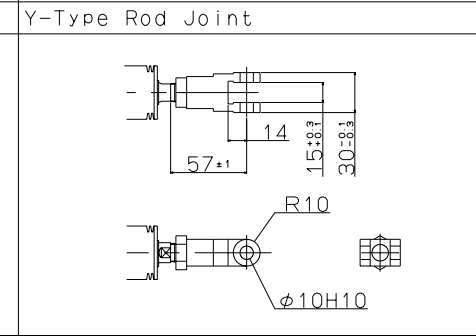

Stroke	L
100	186
150	236
200	286
250	336
300	386
400	486
500	586
600	686

Stroke	JC
0~50	56
51~100	65
101~150	78
151~200	90
201~300	115
301~400	140
401~500	165
501~600	190

JIS Symbol

Model: MP6810-A-CA-40X200-HD
 Maker: KONAN
 File Name: MP681-A-CA-40-HD