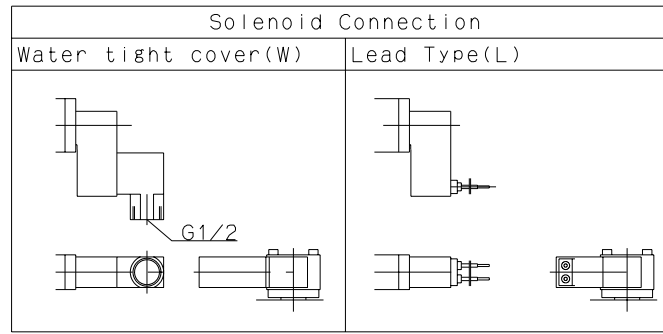

Stroke	L
100	186
150	236
200	286
250	336
300	386
400	486
500	586
600	686

Stroke	JC
0~50	56
51~100	65
101~150	78
151~200	90
201~300	115
301~400	140
401~500	165
501~600	190

JIS Symbol

Model:
MP6810-A-CA-40X200-HS
Maker:
KONAN
File Name:
MP681-A-CA-40-HS