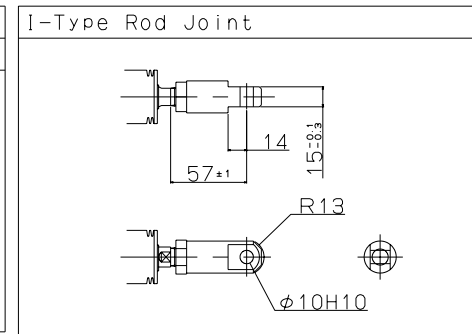

Stroke	L
100	186
150	236
200	286
250	336
300	386
400	486
500	586
600	686

Stroke	JC
0~50	56
51~100	65
101~150	78
151~200	90
201~300	115
301~400	140
401~500	165
501~600	190

JIS Symbol

Model:
MP6810-A-CA-40X200-HS
Maker:
KONAN
File Name:
MP681-A-CA-40-HS