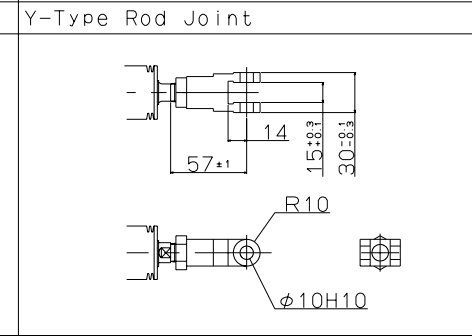

Stroke	L
100	186
150	236
200	286
250	336
300	386
400	486
500	586
600	686

Stroke	JC
0~50	56
51~100	65
101~150	78
151~200	90
201~300	115
301~400	140
401~500	165
501~600	190

JIS Symbol

Model:
MP6810-A-CA-40X200-HS
Maker:
KONAN
File Name:
MP681-A-CA-40-HS