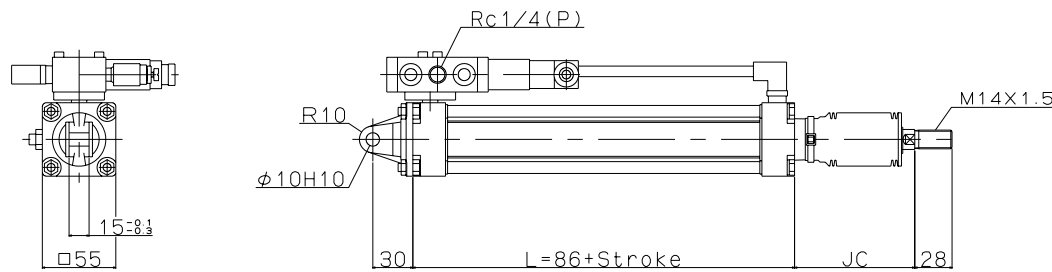

Stroke	L
100	186
150	236
200	286
250	336
300	386
400	486
500	586
600	686

Stroke	JC
0~50	56
51~100	65
101~150	78
151~200	90
201~300	115
301~400	140
401~500	165
501~600	190

JIS Symbol

Model:
MP6810-A-CA-40X200-HS
Maker:
KONAN
File Name:
MP681-A-CA-40-HS