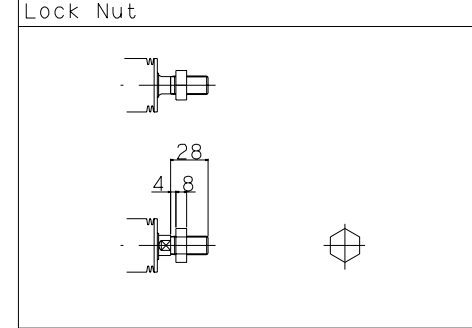

Stroke	L
100	186
150	236
200	286
250	336
300	386
400	486
500	586
600	686

Stroke	JC
0~50	56
51~100	65
101~150	78
151~200	90
201~300	115
301~400	140
401~500	165
501~600	190

JIS Symbol

Model:
MP6810-A-CA-40X200-HS
Maker:
KONAN
File Name:
MP681-A-CA-40-HS