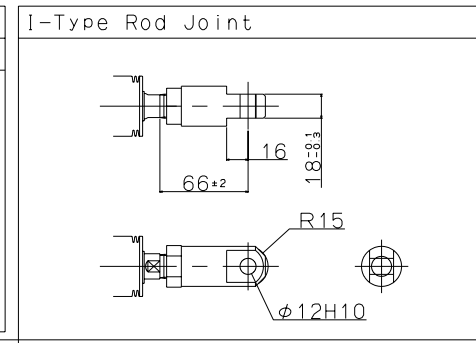

Stroke	L
100	198
150	248
200	298
250	348
300	398
400	498
500	598
600	698

Stroke	JC
0~50	60
51~100	68
101~150	82
151~200	96
201~300	124
301~400	151
401~500	179
501~600	207

JIS Symbol

Model :
MP6810-A-CA-50X200-HD
Maker :
KONAN
File Name :
MP681-A-CA-50-HD