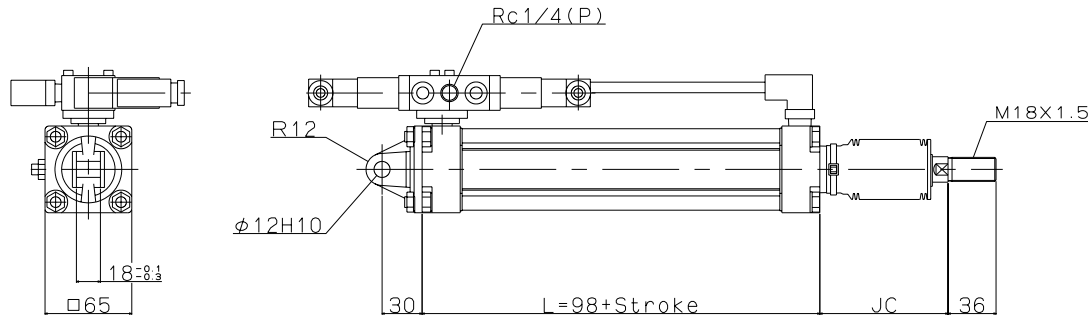

Stroke	L
100	198
150	248
200	298
250	348
300	398
400	498
500	598
600	698

Stroke	JC
0~50	60
51~100	68
101~150	82
151~200	96
201~300	124
301~400	151
401~500	179
501~600	207

JIS Symbol

Model :
MP6810-A-CA-50X200-HD
Maker :
KONAN
File Name :
MP681-A-CA-50-HD