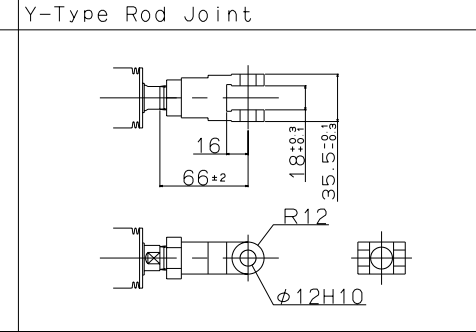

Stroke	L
100	198
150	248
200	298
250	348
300	398
400	498
500	598
600	698

Stroke	JC
0~50	60
51~100	68
101~150	82
151~200	96
201~300	124
301~400	151
401~500	179
501~600	207

JIS Symbol

Model :
MP6810-A-CA-50X200-HD
Maker :
KONAN
File Name :
MP681-A-CA-50-HD