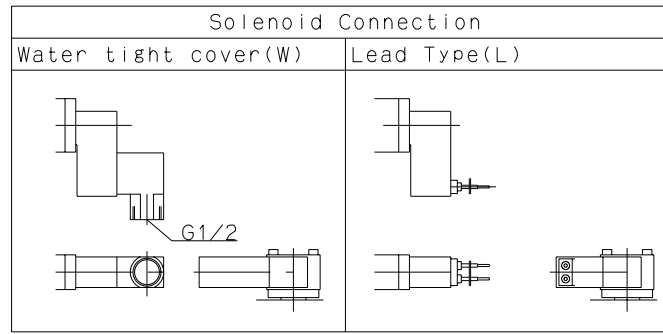

Stroke	L
100	198
150	248
200	298
250	348
300	398
400	498
500	598
600	698

Stroke	JC
0~50	60
51~100	68
101~150	82
151~200	96
201~300	124
301~400	151
401~500	179
501~600	207

JIS Symbol

Model :
MP6810-A-CA-50X200-HD
Maker :
KONAN
File Name :
MP681-A-CA-50-HD