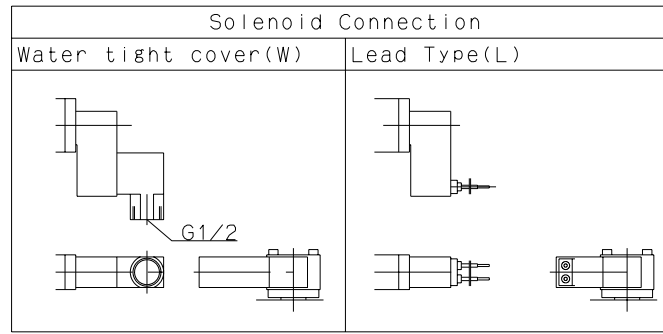

Stroke	L
100	198
150	248
200	298
250	348
300	398
400	498
500	598
600	698

Stroke	JC
0~50	60
51~100	68
101~150	82
151~200	96
201~300	124
301~400	151
401~500	179
501~600	207

JIS Symbol

Model :
MP6810-A-CA-50X200-HS
Maker :
KONAN
File Name :
MP681-A-CA-50-HS