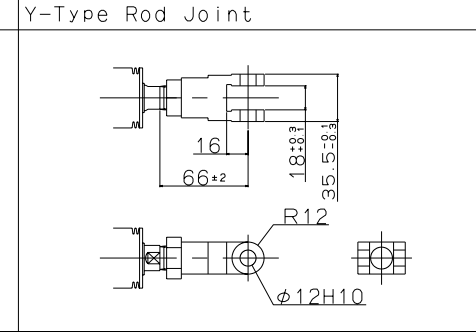

Stroke	L
100	198
150	248
200	298
250	348
300	398
400	498
500	598
600	698

Stroke	JC
0~50	60
51~100	68
101~150	82
151~200	96
201~300	124
301~400	151
401~500	179
501~600	207

JIS Symbol

Model :
MP6810-A-CA-50X200-HS
Maker :
KONAN
File Name :
MP681-A-CA-50-HS