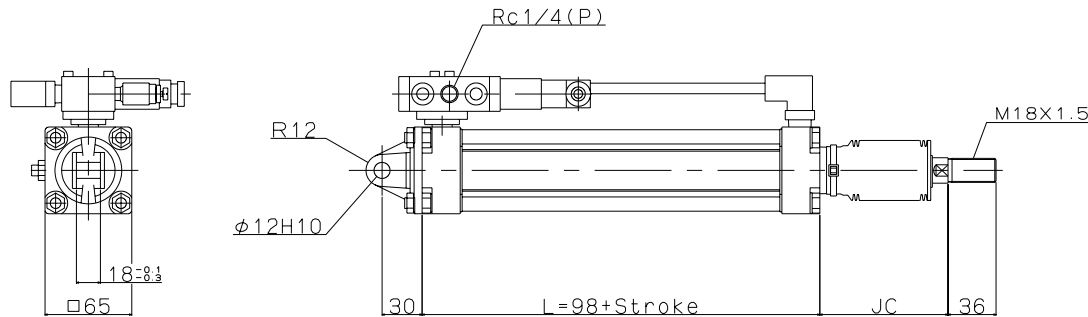

Stroke	L
100	198
150	248
200	298
250	348
300	398
400	498
500	598
600	698

Stroke	JC
0~50	60
51~100	68
101~150	82
151~200	96
201~300	124
301~400	151
401~500	179
501~600	207

JIS Symbol

Model :
MP6810-A-CA-50X200-HS
Maker :
KONAN
File Name :
MP681-A-CA-50-HS