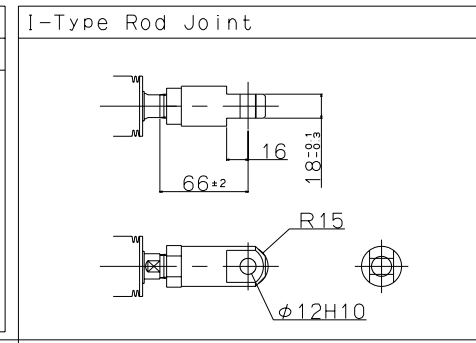

Stroke	L
100	198
150	248
200	298
250	348
300	398
400	498
500	598
600	698

Stroke	JC
0~50	60
51~100	68
101~150	82
151~200	96
201~300	124
301~400	151
401~500	179
501~600	207

JIS Symbol

Model :
MP6810-A-CA-50X200-HS
Maker :
KONAN
File Name :
MP681-A-CA-50-HS