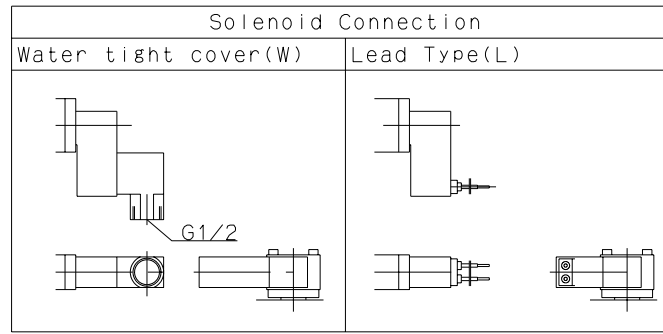

Stroke	L
100	198
150	248
200	298
250	348
300	398
400	498
500	598
600	698

Stroke	JC
0~50	60
51~100	68
101~150	82
151~200	96
201~300	124
301~400	151
401~500	179
501~600	207

JIS Symbol

Model :
MP6810-A-CA-63X200-HD
Maker :
KONAN
File Name :
MP681-A-CA-63-HD