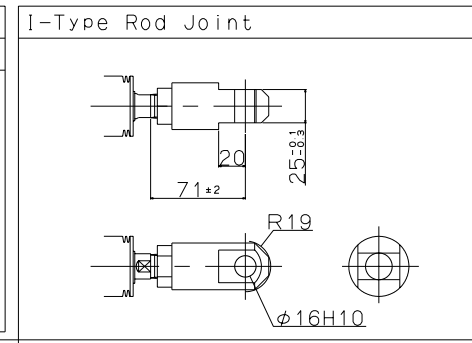

Stroke	L
100	198
150	248
200	298
250	348
300	398
400	498
500	598
600	698

Stroke	JC
0~50	60
51~100	68
101~150	82
151~200	96
201~300	124
301~400	151
401~500	179
501~600	207

JIS Symbol

Model :
MP6810-A-CA-63X200-HD
Maker :
KONAN
File Name :
MP681-A-CA-63-HD