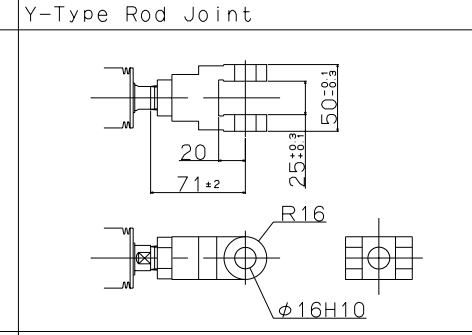

Stroke	L
100	198
150	248
200	298
250	348
300	398
400	498
500	598
600	698

Stroke	JC
0~50	60
51~100	68
101~150	82
151~200	96
201~300	124
301~400	151
401~500	179
501~600	207

JIS Symbol

Model :
MP6810-A-CA-63X200-HD
Maker :
KONAN
File Name :
MP681-A-CA-63-HD