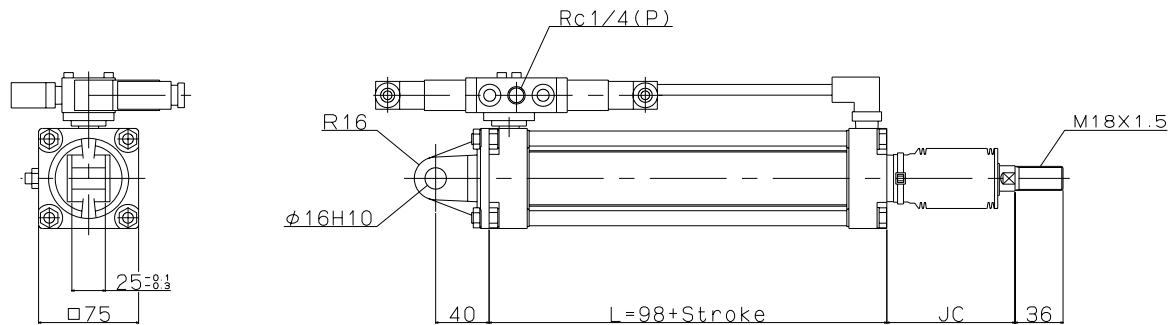

Stroke	L
100	198
150	248
200	298
250	348
300	398
400	498
500	598
600	698

Stroke	JC
0~50	60
51~100	68
101~150	82
151~200	96
201~300	124
301~400	151
401~500	179
501~600	207

JIS Symbol

Model :
MP6810-A-CA-63X200-HD
Maker :
KONAN
File Name :
MP681-A-CA-63-HD