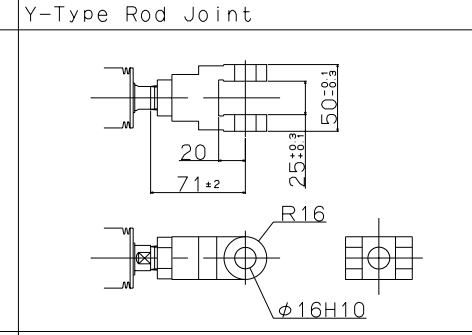

Stroke	L
100	198
150	248
200	298
250	348
300	398
400	498
500	598
600	698

Stroke	JC
0~50	60
51~100	68
101~150	82
151~200	96
201~300	124
301~400	151
401~500	179
501~600	207

JIS Symbol

Model :
MP6810-A-CA-63X200-HS
Maker :
KONAN
File Name :
MP681-A-CA-63-HS