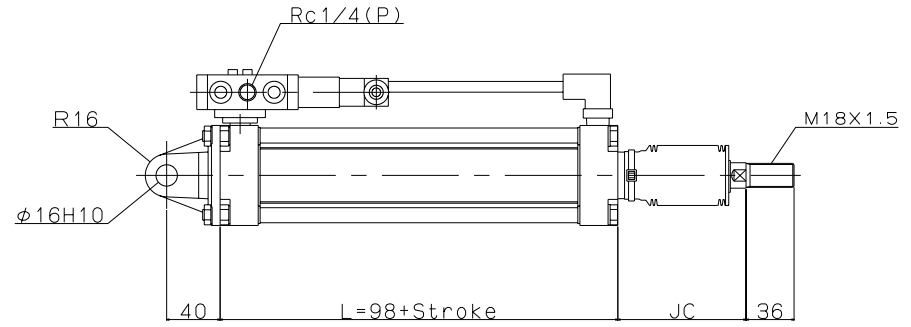

Stroke	L
100	198
150	248
200	298
250	348
300	398
400	498
500	598
600	698

Stroke	JC
0~50	60
51~100	68
101~150	82
151~200	96
201~300	124
301~400	151
401~500	179
501~600	207

JIS Symbol

Model :
MP6810-A-CA-63X200-HS
Maker :
KONAN
File Name :
MP681-A-CA-63-HS