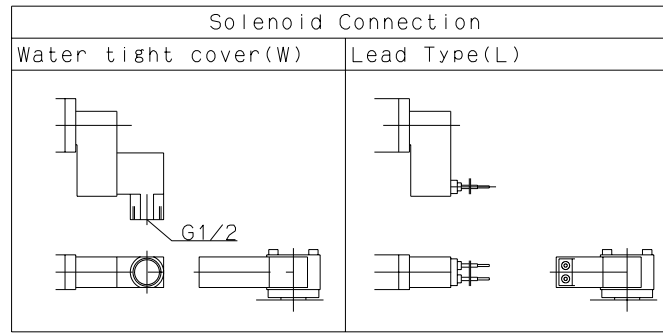

Stroke	L
100	198
150	248
200	298
250	348
300	398
400	498
500	598
600	698

Stroke	JC
0~50	60
51~100	68
101~150	82
151~200	96
201~300	124
301~400	151
401~500	179
501~600	207

JIS Symbol

Model :
MP6810-A-CA-63X200-HS
Maker :
KONAN
File Name :
MP681-A-CA-63-HS