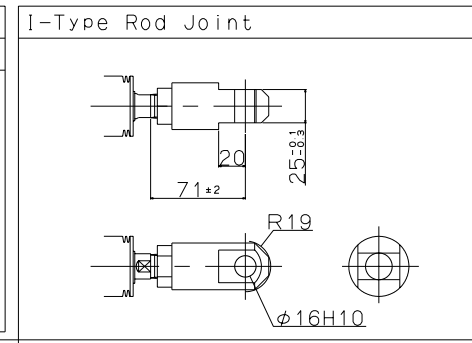

Stroke	L
100	198
150	248
200	298
250	348
300	398
400	498
500	598
600	698

Stroke	JC
0~50	60
51~100	68
101~150	82
151~200	96
201~300	124
301~400	151
401~500	179
501~600	207

JIS Symbol

Model :
MP6810-A-CA-63X200-HS
Maker :
KONAN
File Name :
MP681-A-CA-63-HS