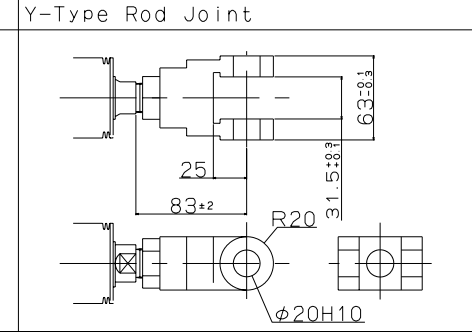

Stroke	L
100	214
150	264
200	314
250	364
300	414
400	514
500	614
600	714
700	814
800	914

Stroke	JC
0~50	70
51~100	70
101~150	78
151~200	88
201~300	109
301~400	130
401~500	151
501~600	172
601~700	193
701~800	214

JIS Symbol

Model :
MP6810-A-CA-80X200-HD
Maker :
KONAN
File Name :
MP681-A-CA-80-HD