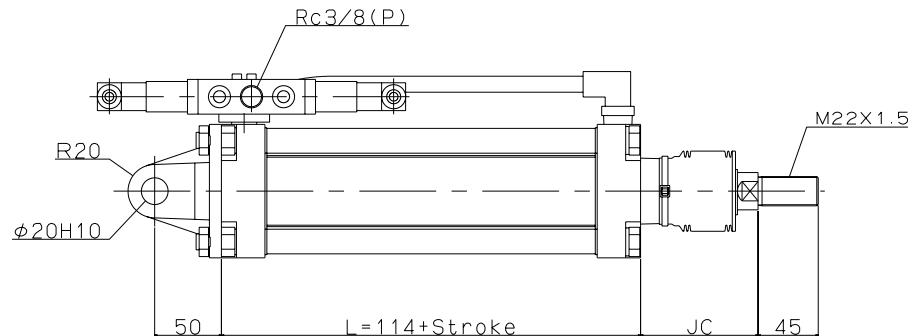

Stroke	L
100	214
150	264
200	314
250	364
300	414
400	514
500	614
600	714
700	814
800	914

Stroke	JC
0~50	70
51~100	70
101~150	78
151~200	88
201~300	109
301~400	130
401~500	151
501~600	172
601~700	193
701~800	214

JIS Symbol

Model :
MP6810-A-CA-80X200-HD
Maker :
KONAN
File Name :
MP681-A-CA-80-HD