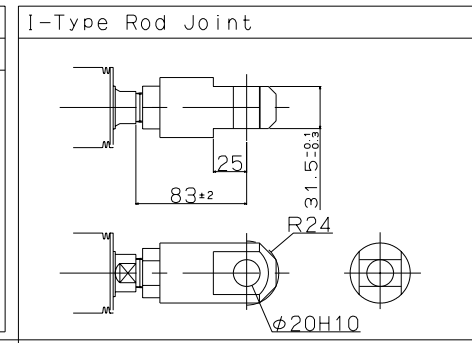

Stroke	L
100	214
150	264
200	314
250	364
300	414
400	514
500	614
600	714
700	814
800	914

Stroke	JC
0~50	70
51~100	70
101~150	78
151~200	88
201~300	109
301~400	130
401~500	151
501~600	172
601~700	193
701~800	214

JIS Symbol

Model :
MP6810-A-CA-80X200-HD
Maker :
KONAN
File Name :
MP681-A-CA-80-HD