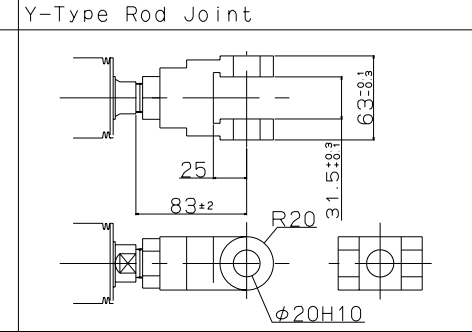

Stroke	L
100	214
150	264
200	314
250	364
300	414
400	514
500	614
600	714
700	814
800	914

Stroke	JC
0~50	70
51~100	70
101~150	78
151~200	88
201~300	109
301~400	130
401~500	151
501~600	172
601~700	193
701~800	214

JIS Symbol

Model :
MP6810-A-CA-80X200-HS
Maker :
KONAN
File Name :
MP681-A-CA-80-HS