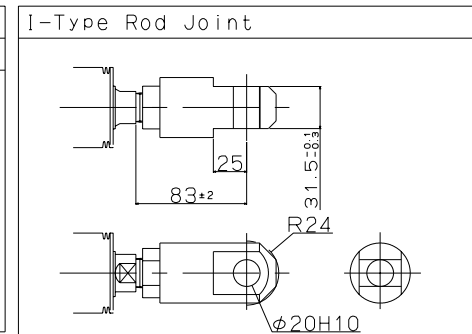

Stroke	L
100	214
150	264
200	314
250	364
300	414
400	514
500	614
600	714
700	814
800	914

Stroke	JC
0~50	70
51~100	70
101~150	78
151~200	88
201~300	109
301~400	130
401~500	151
501~600	172
601~700	193
701~800	214

JIS Symbol

Model :
MP6810-A-CA-80X200-HS
Maker :
KONAN
File Name :
MP681-A-CA-80-HS