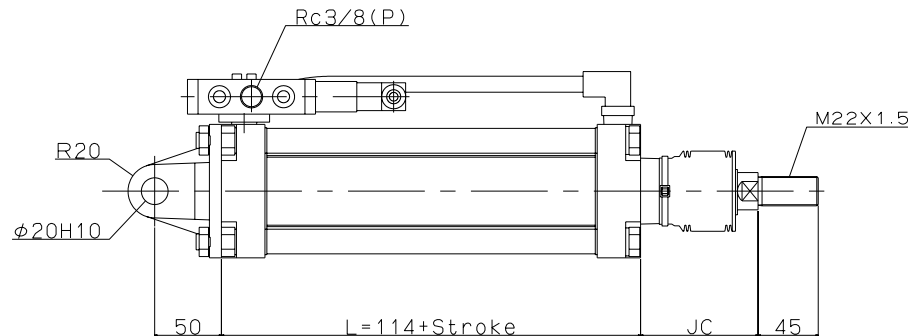

Stroke	L
100	214
150	264
200	314
250	364
300	414
400	514
500	614
600	714
700	814
800	914

Stroke	JC
0~50	70
51~100	70
101~150	78
151~200	88
201~300	109
301~400	130
401~500	151
501~600	172
601~700	193
701~800	214

JIS Symbol

Model :
MP6810-A-CA-80X200-HS
Maker :
KONAN
File Name :
MP681-A-CA-80-HS