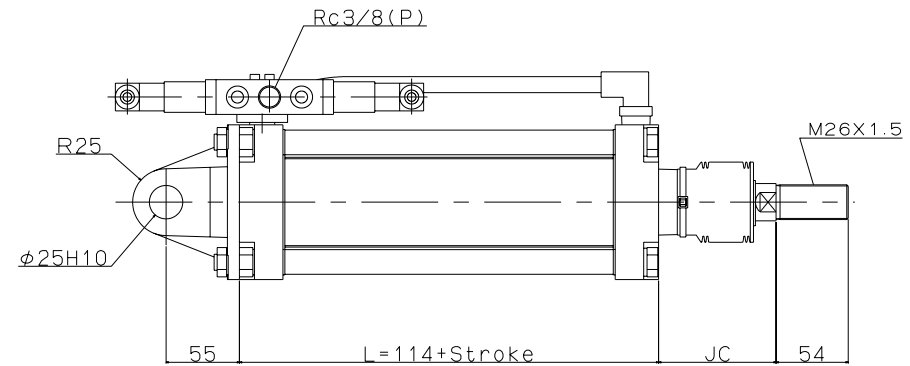

Stroke	L
100	214
150	264
200	314
250	364
300	414
400	514
500	614
600	714
700	814
800	914

Stroke	JC
0~50	70
51~100	70
101~150	78
151~200	88
201~300	109
301~400	130
401~500	151
501~600	172
601~700	193
701~800	214

JIS Symbol

Model :
MP6810-A-CB-100X200-HD
Maker :
KONAN

File Name :
MP681-A-CB-100-HD