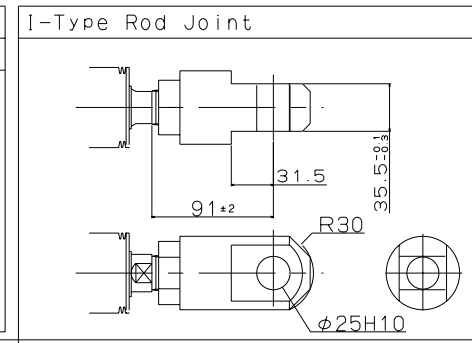

Stroke	L
100	214
150	264
200	314
250	364
300	414
400	514
500	614
600	714
700	814
800	914

Stroke	JC
0~50	70
51~100	70
101~150	78
151~200	88
201~300	109
301~400	130
401~500	151
501~600	172
601~700	193
701~800	214

JIS Symbol

Model :
MP6810-A-CB-100X200-HD
Maker :
KONAN

File Name :
MP681-A-CB-100-HD