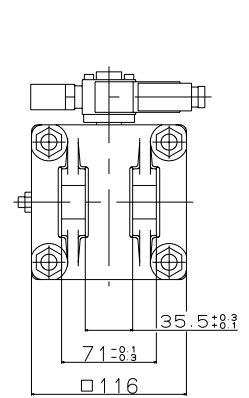

Stroke	L
100	214
150	264
200	314
250	364
300	414
400	514
500	614
600	714
700	814
800	914

Stroke	JC
0~50	70
51~100	70
101~150	78
151~200	88
201~300	109
301~400	130
401~500	151
501~600	172
601~700	193
701~800	214

JIS Symbol

Model :
MP6810-A-CB-100X200-HD
Maker :
KONAN

File Name :
MP681-A-CB-100-HD