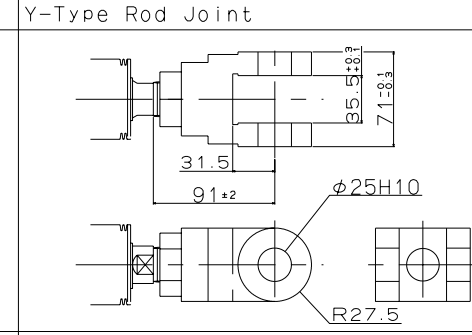

Stroke	L
100	214
150	264
200	314
250	364
300	414
400	514
500	614
600	714
700	814
800	914

Stroke	JC
0~50	70
51~100	70
101~150	78
151~200	88
201~300	109
301~400	130
401~500	151
501~600	172
601~700	193
701~800	214

JIS Symbol

Model :
MP6810-A-CB-100X200-HD
Maker :
KONAN

File Name :
MP681-A-CB-100-HD