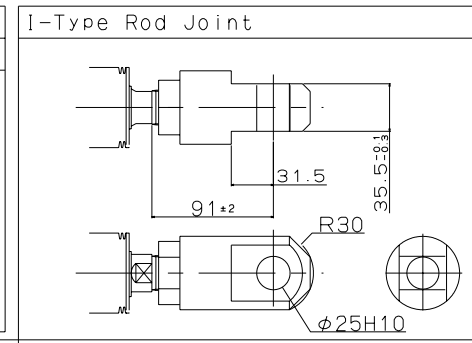

Stroke	L
100	214
150	264
200	314
250	364
300	414
400	514
500	614
600	714
700	814
800	914

Stroke	JC
0~50	70
51~100	70
101~150	78
151~200	88
201~300	109
301~400	130
401~500	151
501~600	172
601~700	193
701~800	214

JIS Symbol

Model :
MP6810-A-CB-100X200-HS
Maker :
KONAN

File Name :
MP681-A-CB-100-HS