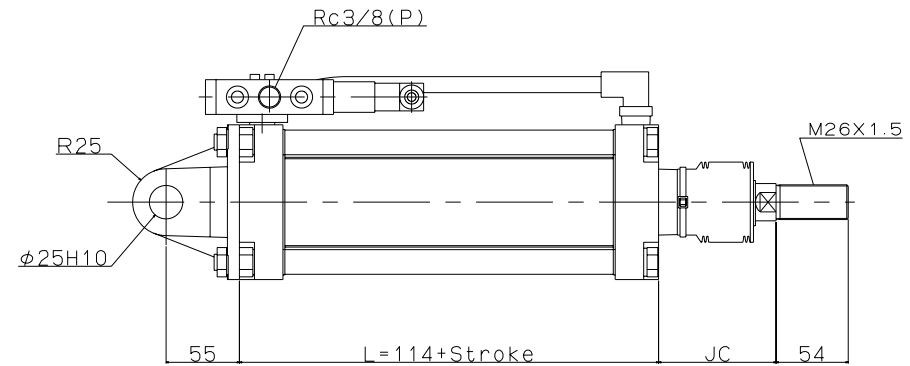

Stroke	L
100	214
150	264
200	314
250	364
300	414
400	514
500	614
600	714
700	814
800	914

Stroke	JC
0~50	70
51~100	70
101~150	78
151~200	88
201~300	109
301~400	130
401~500	151
501~600	172
601~700	193
701~800	214

JIS Symbol

Model :
MP6810-A-CB-100X200-HS
Maker :
KONAN

File Name :
MP681-A-CB-100-HS