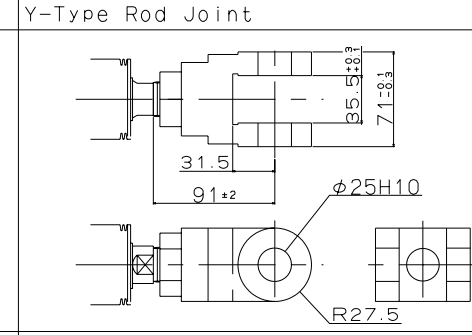

Stroke	L
100	214
150	264
200	314
250	364
300	414
400	514
500	614
600	714
700	814
800	914

Stroke	JC
0~50	70
51~100	70
101~150	78
151~200	88
201~300	109
301~400	130
401~500	151
501~600	172
601~700	193
701~800	214

JIS Symbol

Model :
MP6810-A-CB-100X200-HS
Maker :
KONAN

File Name :
MP681-A-CB-100-HS