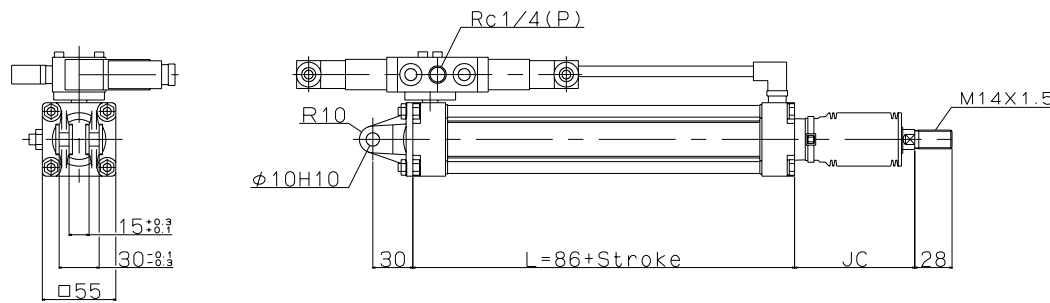

Stroke	L
100	186
150	236
200	286
250	336
300	386
400	486
500	586
600	686

Stroke	JC
0~50	56
51~100	65
101~150	78
151~200	90
201~300	115
301~400	140
401~500	165
501~600	190

JIS Symbol

Model: MP6810-A-CB-40X200-HD
 Maker: KONAN
 File Name: MP681-A-CB-40-HD