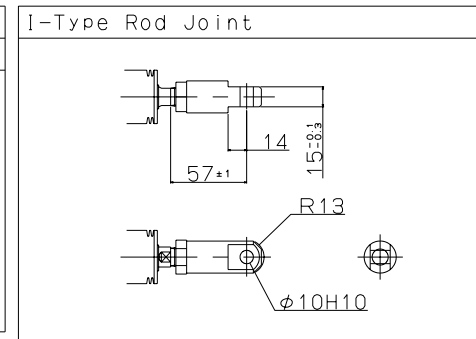

Stroke	L
100	186
150	236
200	286
250	336
300	386
400	486
500	586
600	686

Stroke	JC
0~50	56
51~100	65
101~150	78
151~200	90
201~300	115
301~400	140
401~500	165
501~600	190

JIS Symbol

Model: MP6810-A-CB-40X200-HD
 Maker: KONAN
 File Name: MP681-A-CB-40-HD