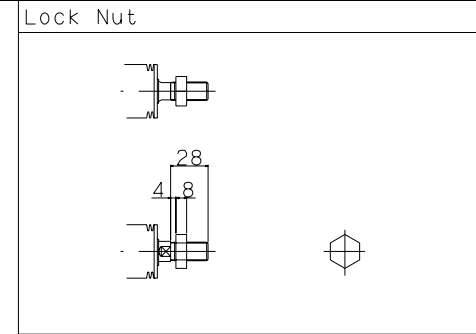

Stroke	L
100	186
150	236
200	286
250	336
300	386
400	486
500	586
600	686

Stroke	JC
0~50	56
51~100	65
101~150	78
151~200	90
201~300	115
301~400	140
401~500	165
501~600	190

JIS Symbol

Model: MP6810-A-CB-40X200-HD
 Maker: KONAN
 File Name: MP681-A-CB-40-HD