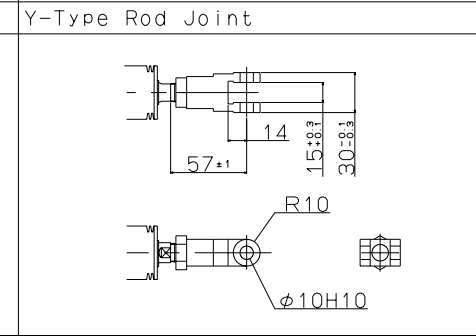

Stroke	L
100	186
150	236
200	286
250	336
300	386
400	486
500	586
600	686

Stroke	JC
0~50	56
51~100	65
101~150	78
151~200	90
201~300	115
301~400	140
401~500	165
501~600	190

JIS Symbol

Model: MP6810-A-CB-40X200-HD
 Maker: KONAN
 File Name: MP681-A-CB-40-HD