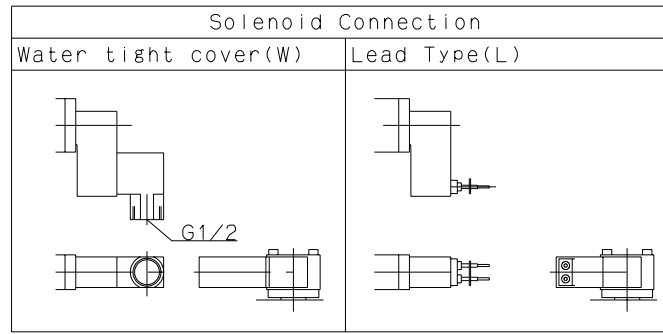

Stroke	L
100	186
150	236
200	286
250	336
300	386
400	486
500	586
600	686

Stroke	JC
0~50	56
51~100	65
101~150	78
151~200	90
201~300	115
301~400	140
401~500	165
501~600	190

JIS Symbol

Model: MP6810-A-CB-40X200-HD
 Maker: KONAN
 File Name: MP681-A-CB-40-HD