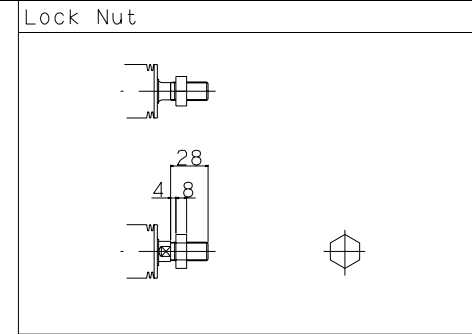

Stroke	L
100	186
150	236
200	286
250	336
300	386
400	486
500	586
600	686

Stroke	JC
0~50	56
51~100	65
101~150	78
151~200	90
201~300	115
301~400	140
401~500	165
501~600	190

JIS Symbol

Model :
MP6810-A-CB-40X200-HS
Maker :
KONAN
File Name :
MP681-A-CB-40-HS