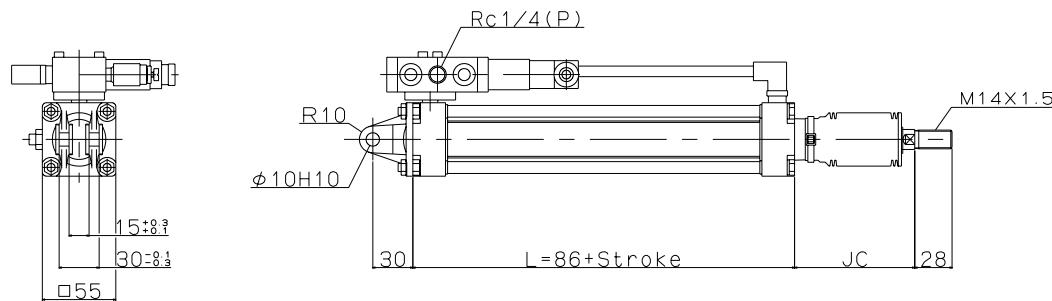

Stroke	L
100	186
150	236
200	286
250	336
300	386
400	486
500	586
600	686

Stroke	JC
0~50	56
51~100	65
101~150	78
151~200	90
201~300	115
301~400	140
401~500	165
501~600	190

JIS Symbol

Model :
MP6810-A-CB-40X200-HS
Maker :
KONAN
File Name :
MP681-A-CB-40-HS