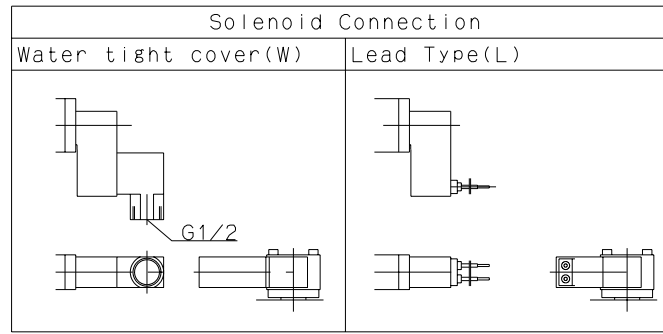

Stroke	L
100	186
150	236
200	286
250	336
300	386
400	486
500	586
600	686

Stroke	JC
0~50	56
51~100	65
101~150	78
151~200	90
201~300	115
301~400	140
401~500	165
501~600	190

JIS Symbol

Model :
MP6810-A-CB-40X200-HS
Maker :
KONAN
File Name :
MP681-A-CB-40-HS