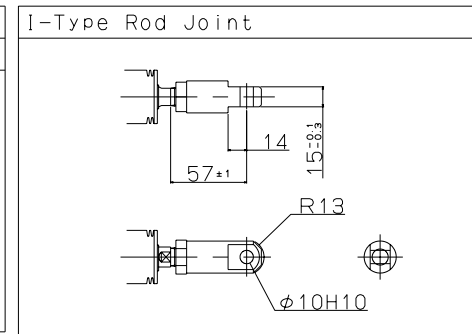

Stroke	L
100	186
150	236
200	286
250	336
300	386
400	486
500	586
600	686

Stroke	JC
0~50	56
51~100	65
101~150	78
151~200	90
201~300	115
301~400	140
401~500	165
501~600	190

JIS Symbol

Model :
MP6810-A-CB-40X200-HS
Maker :
KONAN
File Name :
MP681-A-CB-40-HS