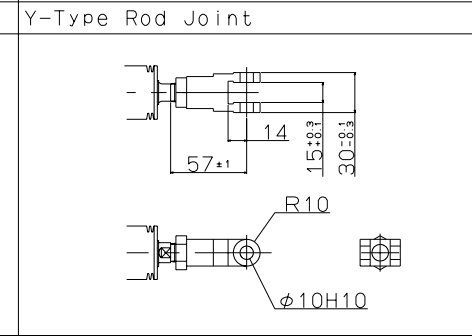

Stroke	L
100	186
150	236
200	286
250	336
300	386
400	486
500	586
600	686

Stroke	JC
0~50	56
51~100	65
101~150	78
151~200	90
201~300	115
301~400	140
401~500	165
501~600	190

JIS Symbol

Model :
MP6810-A-CB-40X200-HS
Maker :
KONAN
File Name :
MP681-A-CB-40-HS