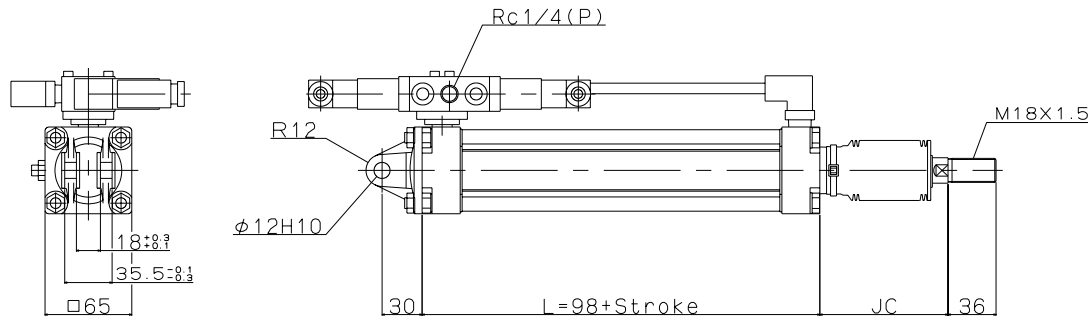

Stroke	L
100	198
150	248
200	298
250	348
300	398
400	498
500	598
600	698

Stroke	JC
0~50	60
51~100	68
101~150	82
151~200	96
201~300	124
301~400	151
401~500	179
501~600	207

JIS Symbol

Model :
MP6810-A-CB-50X200-HD
Maker :
KONAN
File Name :
MP681-A-CB-50-HD