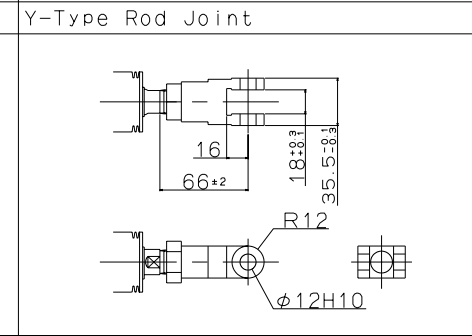

Stroke	L
100	198
150	248
200	298
250	348
300	398
400	498
500	598
600	698

Stroke	JC
0~50	60
51~100	68
101~150	82
151~200	96
201~300	124
301~400	151
401~500	179
501~600	207

JIS Symbol

Model :
MP6810-A-CB-50X200-HD
Maker :
KONAN
File Name :
MP681-A-CB-50-HD