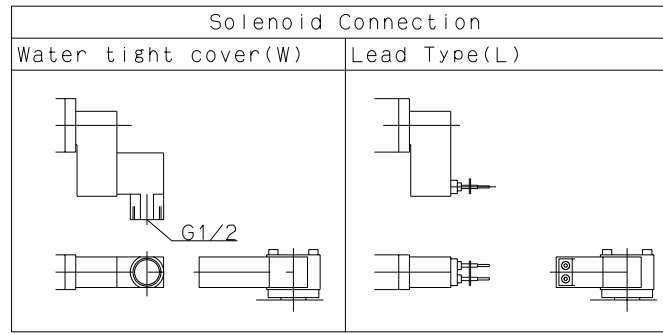

Stroke	L
100	198
150	248
200	298
250	348
300	398
400	498
500	598
600	698

Stroke	JC
0~50	60
51~100	68
101~150	82
151~200	96
201~300	124
301~400	151
401~500	179
501~600	207

JIS Symbol

Model :
MP6810-A-CB-50X200-HD
Maker :
KONAN
File Name :
MP681-A-CB-50-HD