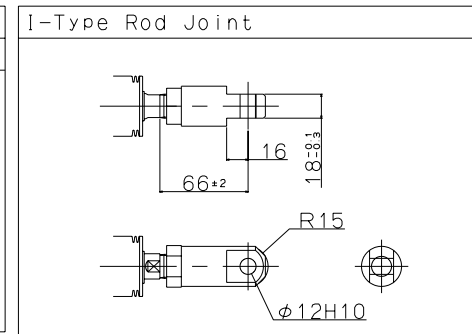

Stroke	L
100	198
150	248
200	298
250	348
300	398
400	498
500	598
600	698

Stroke	JC
0~50	60
51~100	68
101~150	82
151~200	96
201~300	124
301~400	151
401~500	179
501~600	207

JIS Symbol

Model :
MP6810-A-CB-50X200-HD
Maker :
KONAN
File Name :
MP681-A-CB-50-HD