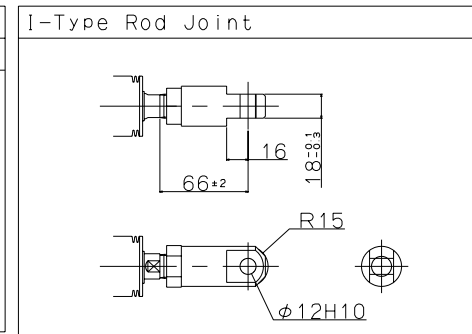

Stroke	L
100	198
150	248
200	298
250	348
300	398
400	498
500	598
600	698

Stroke	JC
0~50	60
51~100	68
101~150	82
151~200	96
201~300	124
301~400	151
401~500	179
501~600	207

JIS Symbol

Model :
MP6810-A-CB-50X200-HS
Maker :
KONAN
File Name :
MP681-A-CB-50-HS