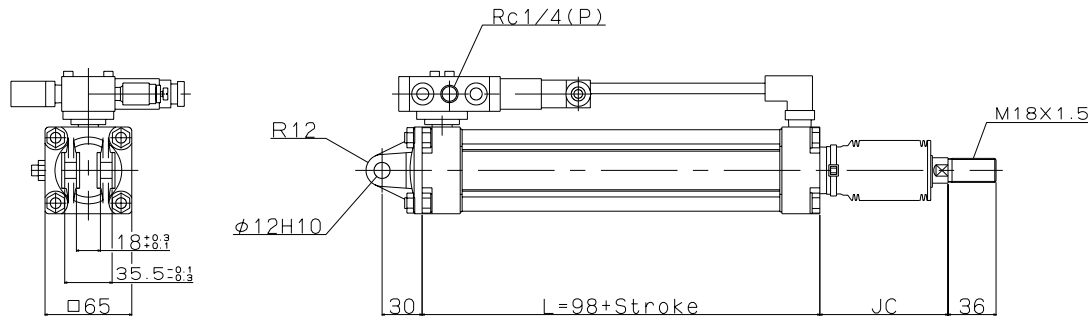

Stroke	L
100	198
150	248
200	298
250	348
300	398
400	498
500	598
600	698

Stroke	JC
0~50	60
51~100	68
101~150	82
151~200	96
201~300	124
301~400	151
401~500	179
501~600	207

JIS Symbol

Model :
MP6810-A-CB-50X200-HS
Maker :
KONAN
File Name :
MP681-A-CB-50-HS