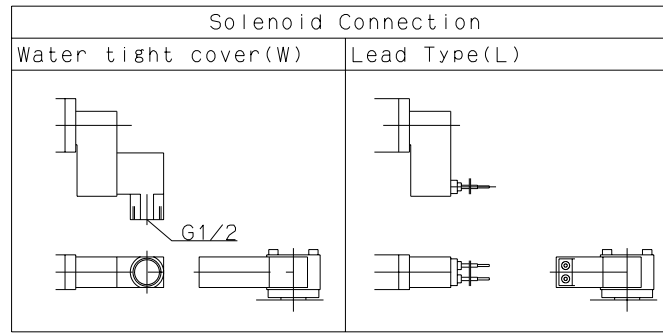

Stroke	L
100	198
150	248
200	298
250	348
300	398
400	498
500	598
600	698

Stroke	JC
0~50	60
51~100	68
101~150	82
151~200	96
201~300	124
301~400	151
401~500	179
501~600	207

JIS Symbol

Model :
MP6810-A-CB-50X200-HS
Maker :
KONAN
File Name :
MP681-A-CB-50-HS