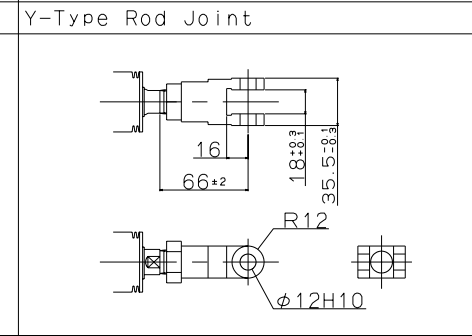

Stroke	L
100	198
150	248
200	298
250	348
300	398
400	498
500	598
600	698

Stroke	JC
0~50	60
51~100	68
101~150	82
151~200	96
201~300	124
301~400	151
401~500	179
501~600	207

JIS Symbol

Model :
MP6810-A-CB-50X200-HS
Maker :
KONAN
File Name :
MP681-A-CB-50-HS