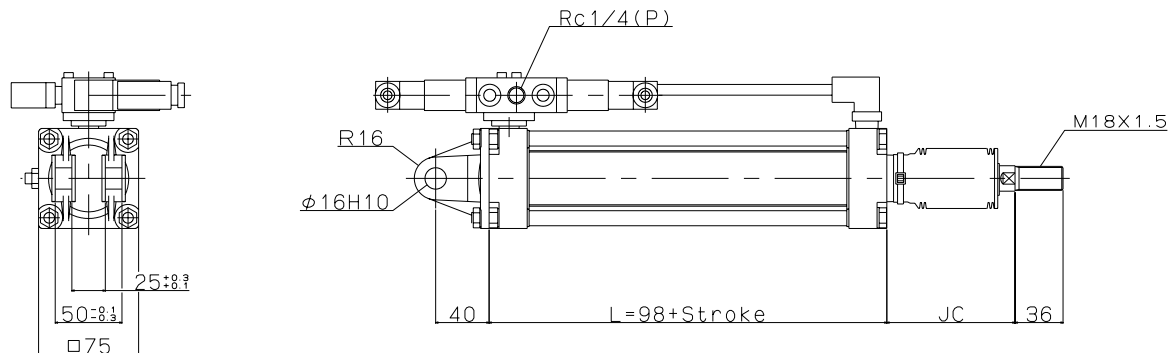

Stroke	L
100	198
150	248
200	298
250	348
300	398
400	498
500	598
600	698

Stroke	JC
0~50	60
51~100	68
101~150	82
151~200	96
201~300	124
301~400	151
401~500	179
501~600	207

JIS Symbol

Model :
MP6810-A-CB-63X200-HD
Maker :
KONAN
File Name :
MP681-A-CB-63-HD