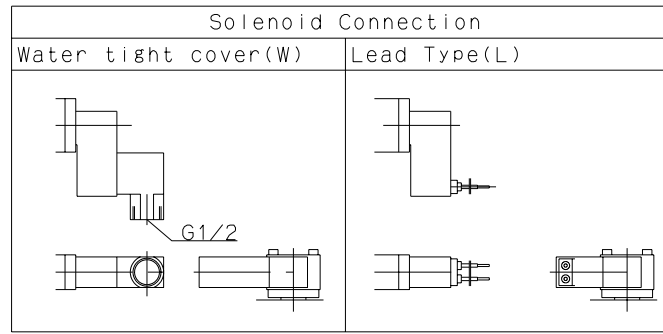

Stroke	L
100	198
150	248
200	298
250	348
300	398
400	498
500	598
600	698

Stroke	JC
0~50	60
51~100	68
101~150	82
151~200	96
201~300	124
301~400	151
401~500	179
501~600	207

JIS Symbol

Model :
MP6810-A-CB-63X200-HD
Maker :
KONAN
File Name :
MP681-A-CB-63-HD