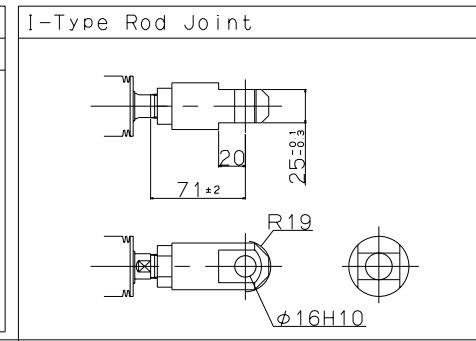

Stroke	L
100	198
150	248
200	298
250	348
300	398
400	498
500	598
600	698

Stroke	JC
0~50	60
51~100	68
101~150	82
151~200	96
201~300	124
301~400	151
401~500	179
501~600	207

JIS Symbol

Model :
MP6810-A-CB-63X200-HD
Maker :
KONAN
File Name :
MP681-A-CB-63-HD