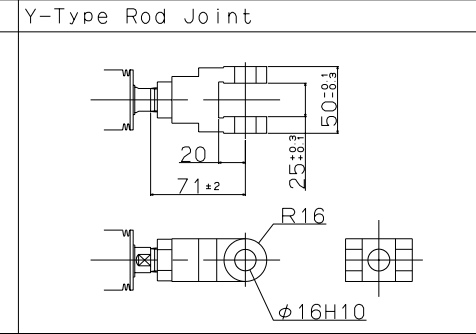

Stroke	L
100	198
150	248
200	298
250	348
300	398
400	498
500	598
600	698

Stroke	JC
0~50	60
51~100	68
101~150	82
151~200	96
201~300	124
301~400	151
401~500	179
501~600	207

JIS Symbol

Model :
MP6810-A-CB-63X200-HD
Maker :
KONAN
File Name :
MP681-A-CB-63-HD