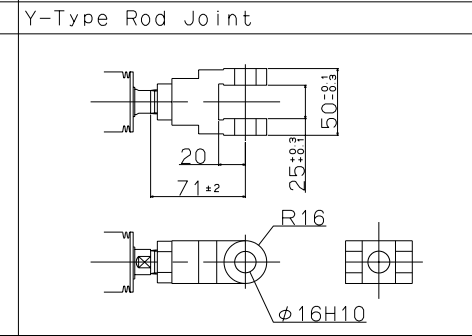

Stroke	L
100	198
150	248
200	298
250	348
300	398
400	498
500	598
600	698

Stroke	JC
0~50	60
51~100	68
101~150	82
151~200	96
201~300	124
301~400	151
401~500	179
501~600	207

JIS Symbol
Model: MP6810-A-CB-63X200-HS
Maker: KONAN
File Name: MP681-A-CB-63-HS