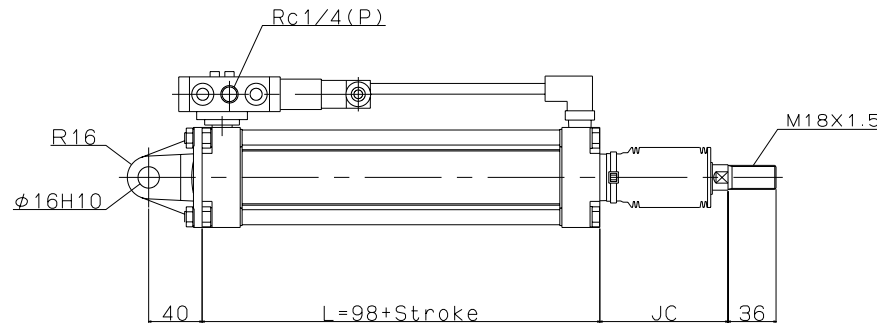

Stroke	L
100	198
150	248
200	298
250	348
300	398
400	498
500	598
600	698

Stroke	JC
0~50	60
51~100	68
101~150	82
151~200	96
201~300	124
301~400	151
401~500	179
501~600	207

JIS Symbol
Model: MP6810-A-CB-63X200-HS
Maker: KONAN
File Name: MP681-A-CB-63-HS