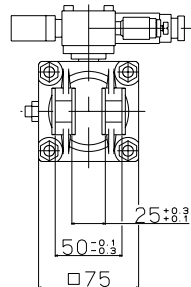

Stroke	L
100	198
150	248
200	298
250	348
300	398
400	498
500	598
600	698

Stroke	JC
0~50	60
51~100	68
101~150	82
151~200	96
201~300	124
301~400	151
401~500	179
501~600	207

JIS Symbol
Model: MP6810-A-CB-63X200-HS
Maker: KONAN
File Name: MP681-A-CB-63-HS