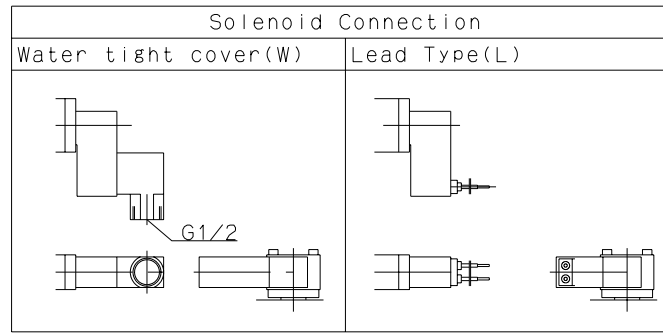

Stroke	L
100	198
150	248
200	298
250	348
300	398
400	498
500	598
600	698

Stroke	JC
0~50	60
51~100	68
101~150	82
151~200	96
201~300	124
301~400	151
401~500	179
501~600	207

JIS Symbol
Model: MP6810-A-CB-63X200-HS
Maker: KONAN
File Name: MP681-A-CB-63-HS