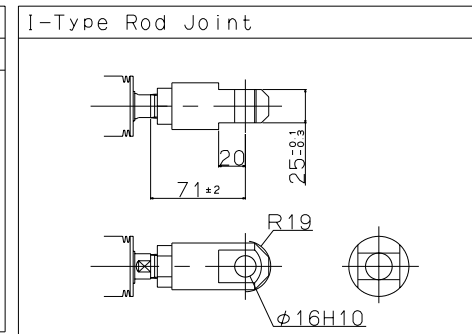

Stroke	L
100	198
150	248
200	298
250	348
300	398
400	498
500	598
600	698

Stroke	JC
0~50	60
51~100	68
101~150	82
151~200	96
201~300	124
301~400	151
401~500	179
501~600	207

JIS Symbol
Model: MP6810-A-CB-63X200-HS
Maker: KONAN
File Name: MP681-A-CB-63-HS