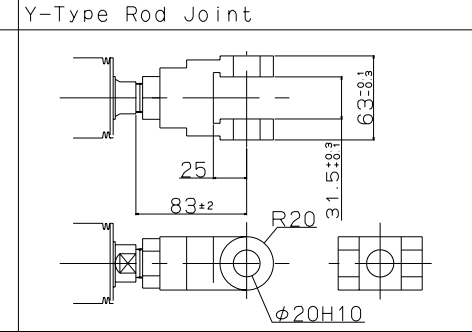

Stroke	L
100	214
150	264
200	314
250	364
300	414
400	514
500	614
600	714
700	814
800	914

Stroke	JC
0~50	70
51~100	70
101~150	78
151~200	88
201~300	109
301~400	130
401~500	151
501~600	172
601~700	193
701~800	214

JIS Symbol

Model :  
MP6810-A-CB-80X200-HD  
Maker :  
KONAN  
File Name :  
MP681-A-CB-80-HD