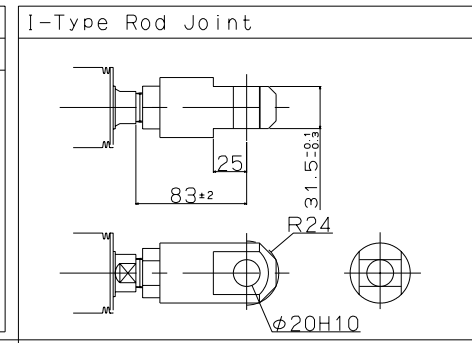

Stroke	L
100	214
150	264
200	314
250	364
300	414
400	514
500	614
600	714
700	814
800	914

Stroke	JC
0~50	70
51~100	70
101~150	78
151~200	88
201~300	109
301~400	130
401~500	151
501~600	172
601~700	193
701~800	214

JIS Symbol

Model :  
MP6810-A-CB-80X200-HD  
Maker :  
KONAN  
File Name :  
MP681-A-CB-80-HD