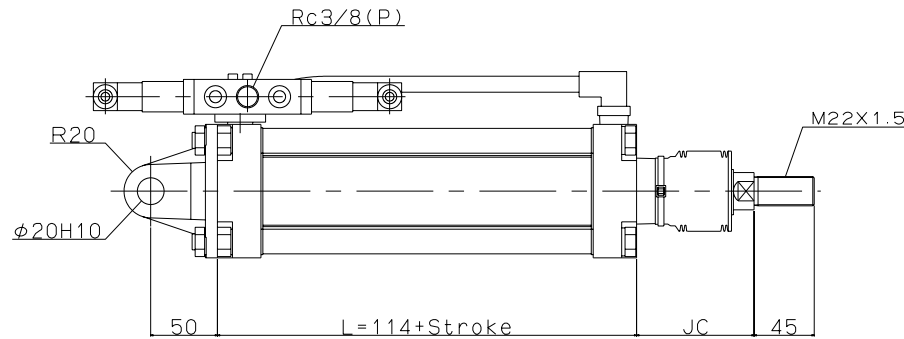

Stroke	L
100	214
150	264
200	314
250	364
300	414
400	514
500	614
600	714
700	814
800	914

Stroke	JC
0~50	70
51~100	70
101~150	78
151~200	88
201~300	109
301~400	130
401~500	151
501~600	172
601~700	193
701~800	214

JIS Symbol

Model :  
MP6810-A-CB-80X200-HD  
Maker :  
KONAN  
File Name :  
MP681-A-CB-80-HD