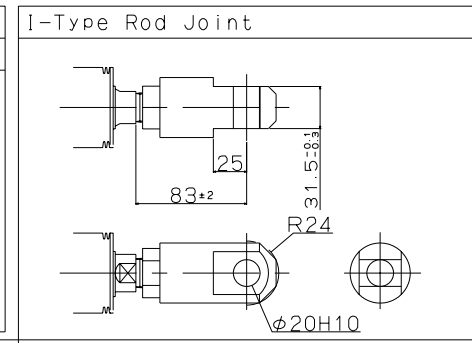

Stroke	L
100	214
150	264
200	314
250	364
300	414
400	514
500	614
600	714
700	814
800	914

Stroke	JC
0~50	70
51~100	70
101~150	78
151~200	88
201~300	109
301~400	130
401~500	151
501~600	172
601~700	193
701~800	214

JIS Symbol

Model :
MP6810-A-CB-80X200-HS
Maker :
KONAN
File Name :
MP681-A-CB-80-HS