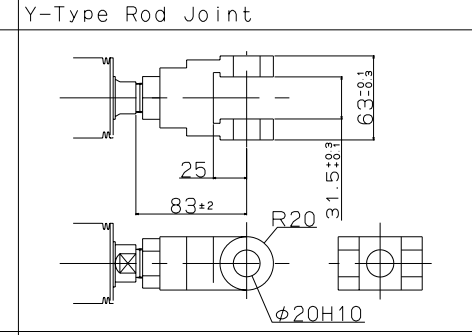

Stroke	L
100	214
150	264
200	314
250	364
300	414
400	514
500	614
600	714
700	814
800	914

Stroke	JC
0~50	70
51~100	70
101~150	78
151~200	88
201~300	109
301~400	130
401~500	151
501~600	172
601~700	193
701~800	214

JIS Symbol

Model :
MP6810-A-CB-80X200-HS
Maker :
KONAN
File Name :
MP681-A-CB-80-HS