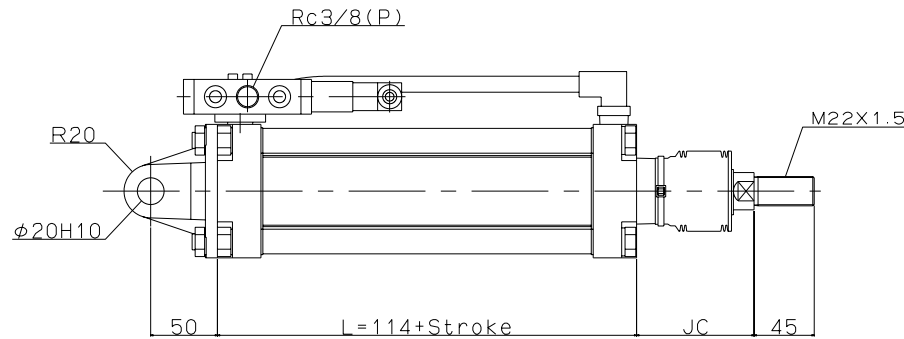

Stroke	L
100	214
150	264
200	314
250	364
300	414
400	514
500	614
600	714
700	814
800	914

Stroke	JC
0~50	70
51~100	70
101~150	78
151~200	88
201~300	109
301~400	130
401~500	151
501~600	172
601~700	193
701~800	214

JIS Symbol

Model :
MP6810-A-CB-80X200-HS
Maker :
KONAN
File Name :
MP681-A-CB-80-HS