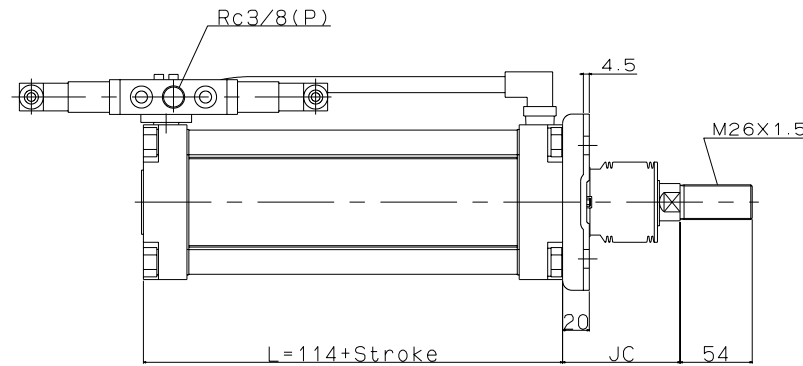

Stroke	L
100	214
150	264
200	314
250	364
300	414
400	514
500	614
600	714
700	814
800	914

Stroke	JC
0~50	70
51~100	70
101~150	78
151~200	88
201~300	109
301~400	130
401~500	151
501~600	172
601~700	193
701~800	214

JIS Symbol

Model :
MP6810-A-FA-100X200-HD
Maker :
KONAN

File Name :
MP681-A-FA-100-HD