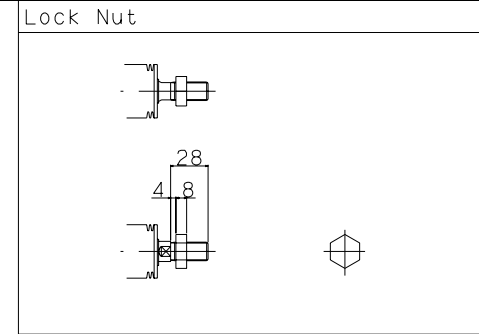

Stroke	L
100	186
150	236
200	286
250	336
300	386
400	486
500	586
600	686

Stroke	JC
0~50	56
51~100	65
101~150	78
151~200	90
201~300	115
301~400	140
401~500	165
501~600	190

JIS Symbol

Model :
MP6810-A-FA-40X200-HD
Maker :
KONAN
File Name :
MP681-A-FA-40-HD