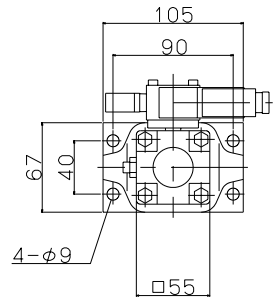

Stroke	L
100	186
150	236
200	286
250	336
300	386
400	486
500	586
600	686

Stroke	JC
0~50	56
51~100	65
101~150	78
151~200	90
201~300	115
301~400	140
401~500	165
501~600	190

JIS Symbol

Model :
MP6810-A-FA-40X200-HD
Maker :
KONAN
File Name :
MP681-A-FA-40-HD