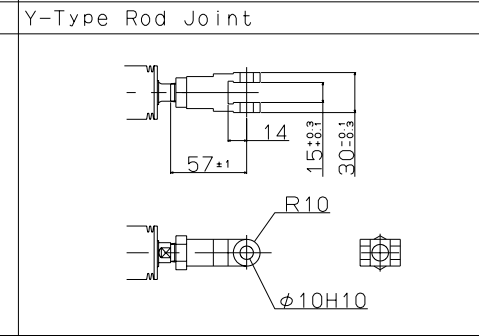

Stroke	L
100	186
150	236
200	286
250	336
300	386
400	486
500	586
600	686

Stroke	JC
0~50	56
51~100	65
101~150	78
151~200	90
201~300	115
301~400	140
401~500	165
501~600	190

JIS Symbol

Model :
MP6810-A-FA-40X200-HD
Maker :
KONAN
File Name :
MP681-A-FA-40-HD