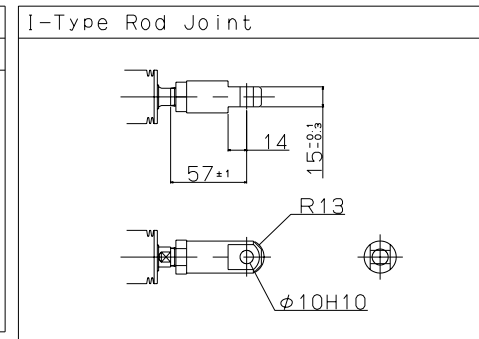

Stroke	L
100	186
150	236
200	286
250	336
300	386
400	486
500	586
600	686

Stroke	JC
0~50	56
51~100	65
101~150	78
151~200	90
201~300	115
301~400	140
401~500	165
501~600	190

JIS Symbol

Model :
MP6810-A-FA-40X200-HD
Maker :
KONAN
File Name :
MP681-A-FA-40-HD