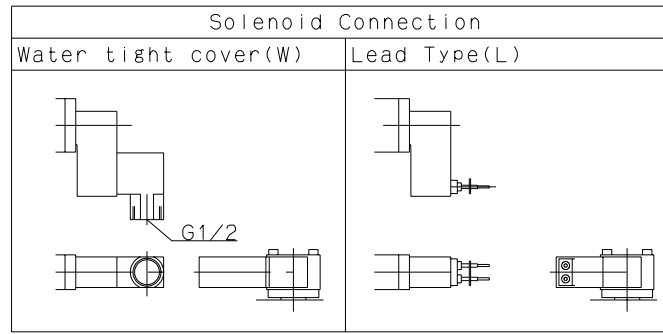

Stroke	L
100	186
150	236
200	286
250	336
300	386
400	486
500	586
600	686

Stroke	JC
0~50	56
51~100	65
101~150	78
151~200	90
201~300	115
301~400	140
401~500	165
501~600	190

JIS Symbol

Model :
MP6810-A-FA-40X200-HD
Maker :
KONAN
File Name :
MP681-A-FA-40-HD