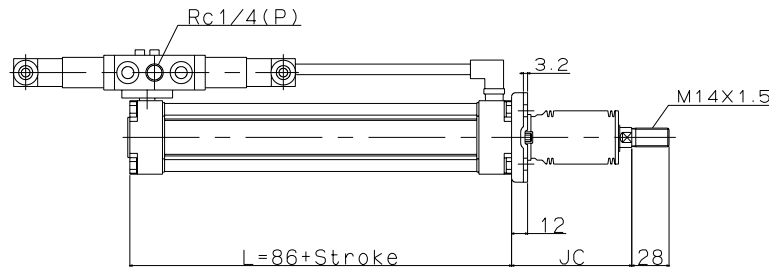

Stroke	L
100	186
150	236
200	286
250	336
300	386
400	486
500	586
600	686

Stroke	JC
0~50	56
51~100	65
101~150	78
151~200	90
201~300	115
301~400	140
401~500	165
501~600	190

JIS Symbol

Model :
MP6810-A-FA-40X200-HD
Maker :
KONAN
File Name :
MP681-A-FA-40-HD