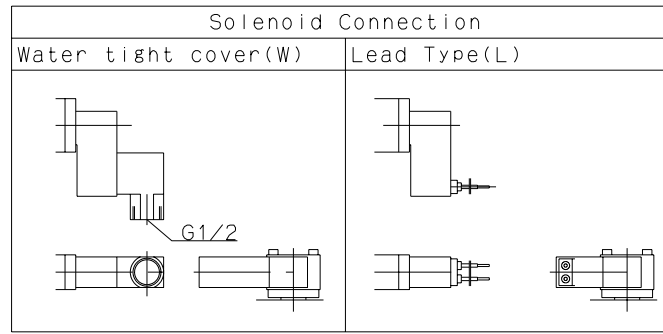

Stroke	L
100	198
150	248
200	298
250	348
300	398
400	498
500	598
600	698

Stroke	JC
0~50	60
51~100	68
101~150	82
151~200	96
201~300	124
301~400	151
401~500	179
501~600	207

JIS Symbol

Model :
MP6810-A-FA-50X200-HD
Maker :
KONAN
File Name :
MP681-A-FA-50-HD