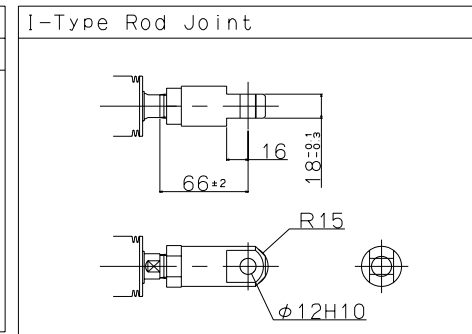

Stroke	L
100	198
150	248
200	298
250	348
300	398
400	498
500	598
600	698

Stroke	JC
0~50	60
51~100	68
101~150	82
151~200	96
201~300	124
301~400	151
401~500	179
501~600	207

JIS Symbol

Model :
MP6810-A-FA-50X200-HD
Maker :
KONAN
File Name :
MP681-A-FA-50-HD