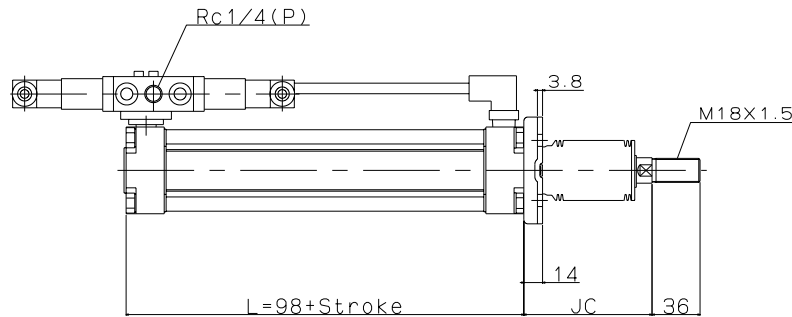

Stroke	L
100	198
150	248
200	298
250	348
300	398
400	498
500	598
600	698

Stroke	JC
0~50	60
51~100	68
101~150	82
151~200	96
201~300	124
301~400	151
401~500	179
501~600	207

JIS Symbol

Model :
MP6810-A-FA-50X200-HD
Maker :
KONAN
File Name :
MP681-A-FA-50-HD