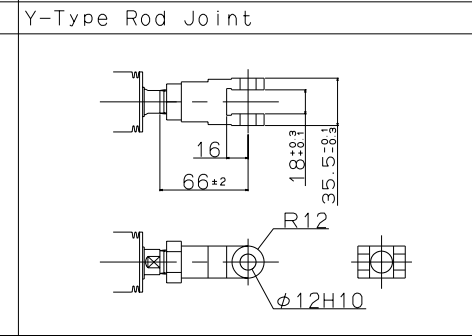

Stroke	L
100	198
150	248
200	298
250	348
300	398
400	498
500	598
600	698

Stroke	JC
0~50	60
51~100	68
101~150	82
151~200	96
201~300	124
301~400	151
401~500	179
501~600	207

JIS Symbol

Model :
MP6810-A-FA-50X200-HD
Maker :
KONAN
File Name :
MP681-A-FA-50-HD