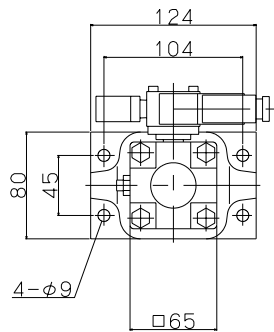

Stroke	L
100	198
150	248
200	298
250	348
300	398
400	498
500	598
600	698

Stroke	JC
0~50	60
51~100	68
101~150	82
151~200	96
201~300	124
301~400	151
401~500	179
501~600	207

JIS Symbol

Model :
MP6810-A-FA-50X200-HD
Maker :
KONAN
File Name :
MP681-A-FA-50-HD