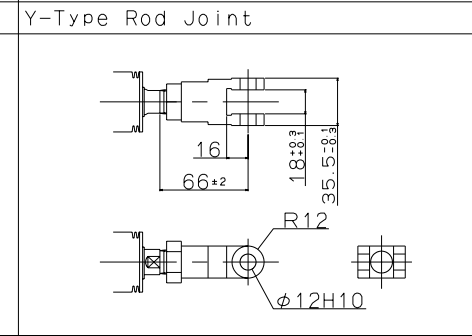

Stroke	L
100	198
150	248
200	298
250	348
300	398
400	498
500	598
600	698

Stroke	JC
0~50	60
51~100	68
101~150	82
151~200	96
201~300	124
301~400	151
401~500	179
501~600	207

JIS Symbol

Model :
MP6810-A-FA-50X200-HS
Maker :
KONAN
File Name :
MP681-A-FA-50-HS