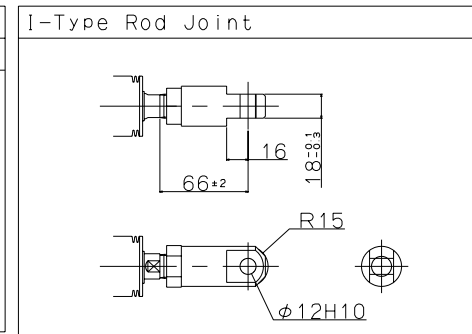

Stroke	L
100	198
150	248
200	298
250	348
300	398
400	498
500	598
600	698

Stroke	JC
0~50	60
51~100	68
101~150	82
151~200	96
201~300	124
301~400	151
401~500	179
501~600	207

JIS Symbol

Model :
MP6810-A-FA-50X200-HS
Maker :
KONAN
File Name :
MP681-A-FA-50-HS