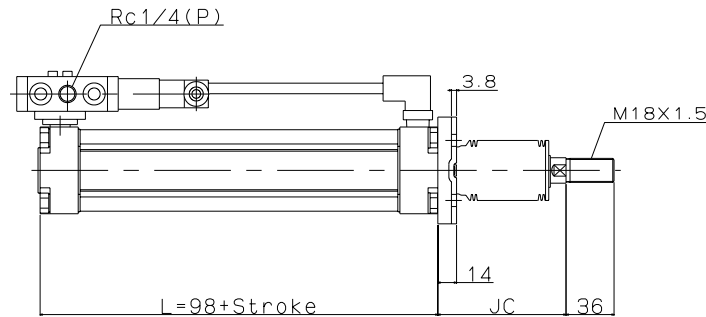

Stroke	L
100	198
150	248
200	298
250	348
300	398
400	498
500	598
600	698

Stroke	JC
0~50	60
51~100	68
101~150	82
151~200	96
201~300	124
301~400	151
401~500	179
501~600	207

JIS Symbol

Model :
MP6810-A-FA-50X200-HS
Maker :
KONAN
File Name :
MP681-A-FA-50-HS