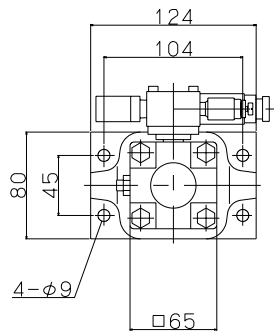

Stroke	L
100	198
150	248
200	298
250	348
300	398
400	498
500	598
600	698

Stroke	JC
0~50	60
51~100	68
101~150	82
151~200	96
201~300	124
301~400	151
401~500	179
501~600	207

JIS Symbol

Model :
MP6810-A-FA-50X200-HS
Maker :
KONAN
File Name :
MP681-A-FA-50-HS