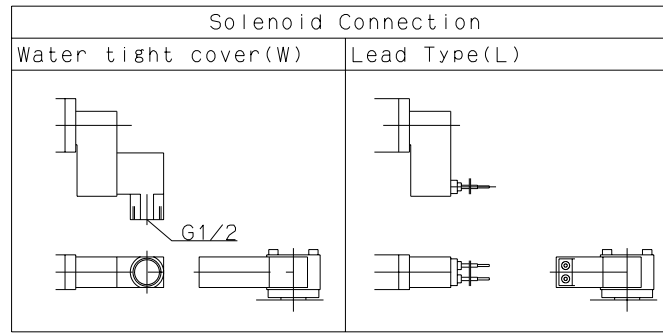

Stroke	L
100	198
150	248
200	298
250	348
300	398
400	498
500	598
600	698

Stroke	JC
0~50	60
51~100	68
101~150	82
151~200	96
201~300	124
301~400	151
401~500	179
501~600	207

JIS Symbol

Model :
MP6810-A-FA-50X200-HS
Maker :
KONAN
File Name :
MP681-A-FA-50-HS