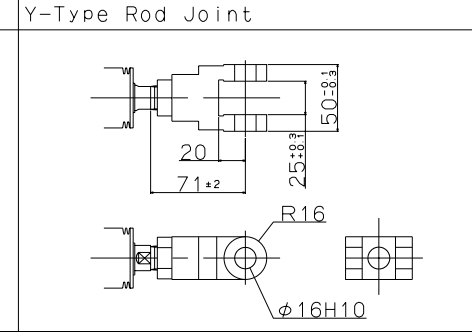

Stroke	L
100	198
150	248
200	298
250	348
300	398
400	498
500	598
600	698

Stroke	JC
0~50	60
51~100	68
101~150	82
151~200	96
201~300	124
301~400	151
401~500	179
501~600	207

JIS Symbol

Model :
MP6810-A-FA-63X200-HD
Maker :
KONAN
File Name :
MP681-A-FA-63-HD