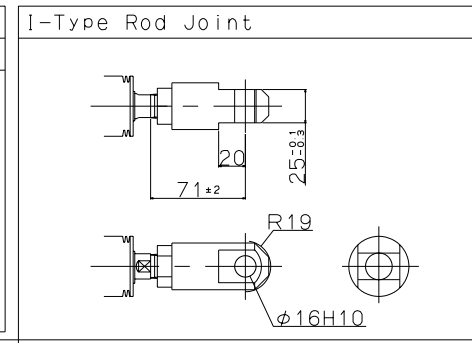

Stroke	L
100	198
150	248
200	298
250	348
300	398
400	498
500	598
600	698

Stroke	JC
0~50	60
51~100	68
101~150	82
151~200	96
201~300	124
301~400	151
401~500	179
501~600	207

JIS Symbol

Model :
MP6810-A-FA-63X200-HD
Maker :
KONAN
File Name :
MP681-A-FA-63-HD