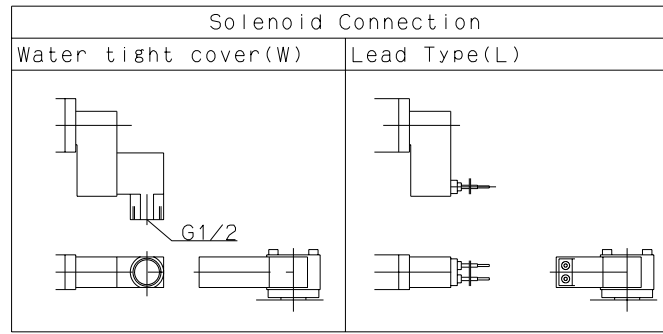

Stroke	L
100	198
150	248
200	298
250	348
300	398
400	498
500	598
600	698

Stroke	JC
0~50	60
51~100	68
101~150	82
151~200	96
201~300	124
301~400	151
401~500	179
501~600	207

JIS Symbol

Model :
MP6810-A-FA-63X200-HD
Maker :
KONAN
File Name :
MP681-A-FA-63-HD