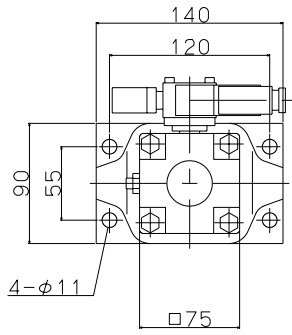

Stroke	L
100	198
150	248
200	298
250	348
300	398
400	498
500	598
600	698

Stroke	JC
0~50	60
51~100	68
101~150	82
151~200	96
201~300	124
301~400	151
401~500	179
501~600	207

JIS Symbol

Model :
MP6810-A-FA-63X200-HD
Maker :
KONAN
File Name :
MP681-A-FA-63-HD