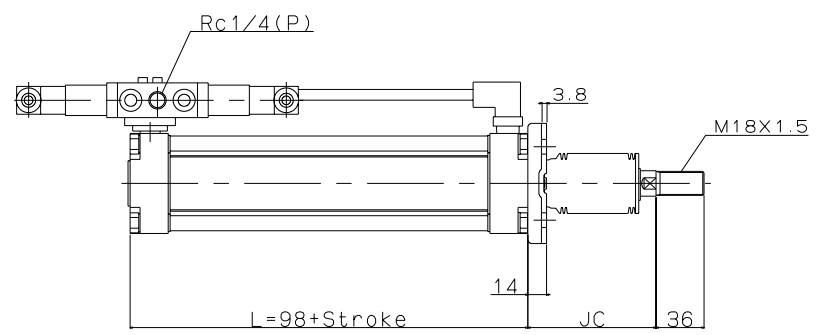

Stroke	L
100	198
150	248
200	298
250	348
300	398
400	498
500	598
600	698

Stroke	JC
0~50	60
51~100	68
101~150	82
151~200	96
201~300	124
301~400	151
401~500	179
501~600	207

JIS Symbol

Model :
MP6810-A-FA-63X200-HD
Maker :
KONAN
File Name :
MP681-A-FA-63-HD