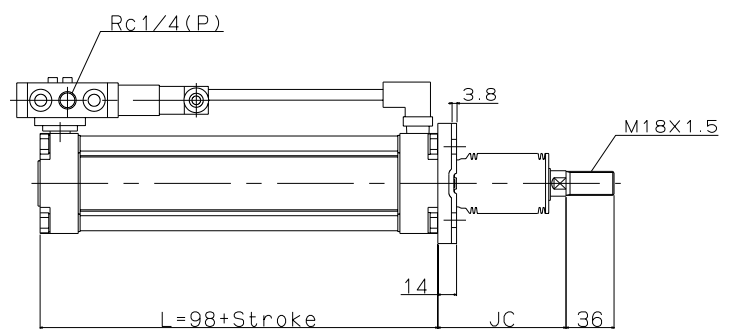

Stroke	L
100	198
150	248
200	298
250	348
300	398
400	498
500	598
600	698

Stroke	JC
0~50	60
51~100	68
101~150	82
151~200	96
201~300	124
301~400	151
401~500	179
501~600	207

JIS Symbol

Model :
MP6810-A-FA-63X200-HS
Maker :
KONAN
File Name :
MP681-A-FA-63-HS