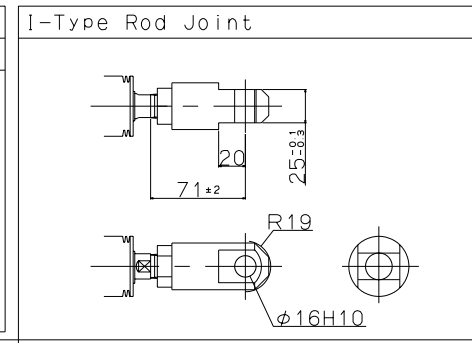

Stroke	L
100	198
150	248
200	298
250	348
300	398
400	498
500	598
600	698

Stroke	JC
0~50	60
51~100	68
101~150	82
151~200	96
201~300	124
301~400	151
401~500	179
501~600	207

JIS Symbol

Model :
MP6810-A-FA-63X200-HS
Maker :
KONAN
File Name :
MP681-A-FA-63-HS