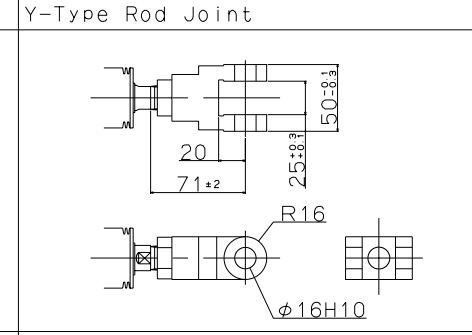

Stroke	L
100	198
150	248
200	298
250	348
300	398
400	498
500	598
600	698

Stroke	JC
0~50	60
51~100	68
101~150	82
151~200	96
201~300	124
301~400	151
401~500	179
501~600	207

JIS Symbol

Model :
MP6810-A-FA-63X200-HS
Maker :
KONAN
File Name :
MP681-A-FA-63-HS