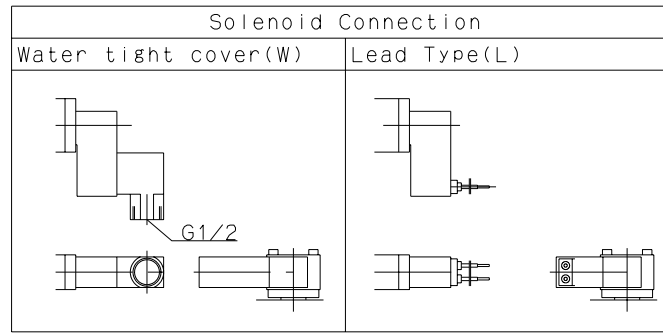

Stroke	L
100	198
150	248
200	298
250	348
300	398
400	498
500	598
600	698

Stroke	JC
0~50	60
51~100	68
101~150	82
151~200	96
201~300	124
301~400	151
401~500	179
501~600	207

JIS Symbol

Model :
MP6810-A-FA-63X200-HS
Maker :
KONAN
File Name :
MP681-A-FA-63-HS