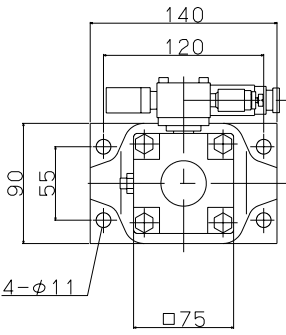

Stroke	L
100	198
150	248
200	298
250	348
300	398
400	498
500	598
600	698

Stroke	JC
0~50	60
51~100	68
101~150	82
151~200	96
201~300	124
301~400	151
401~500	179
501~600	207

JIS Symbol

Model :
MP6810-A-FA-63X200-HS
Maker :
KONAN
File Name :
MP681-A-FA-63-HS