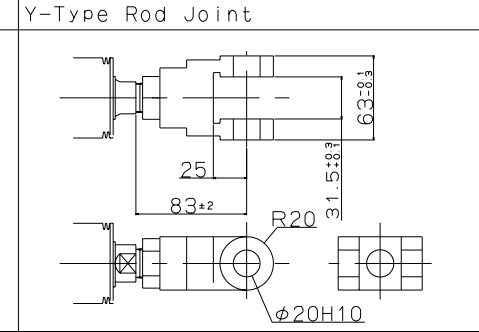

Stroke	L
100	214
150	264
200	314
250	364
300	414
400	514
500	614
600	714
700	814
800	914

Stroke	JC
0~50	70
51~100	70
101~150	78
151~200	88
201~300	109
301~400	130
401~500	151
501~600	172
601~700	193
701~800	214

JIS Symbol

Model :  
MP6810-A-FA-80X200-HD  
Maker :  
KONAN  
File Name :  
MP681-A-FA-80-HD