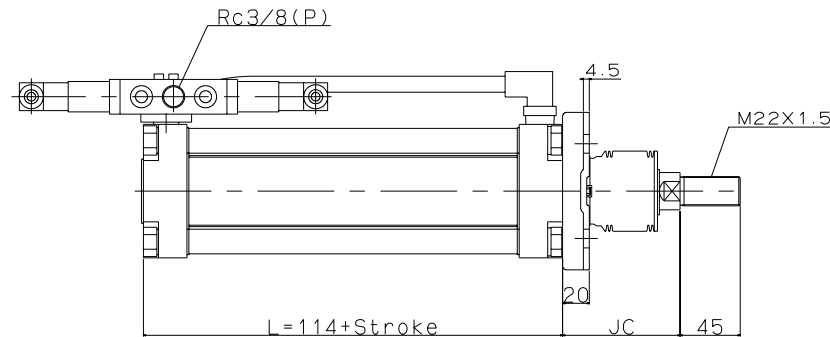

Stroke	L
100	214
150	264
200	314
250	364
300	414
400	514
500	614
600	714
700	814
800	914

Stroke	JC
0~50	70
51~100	70
101~150	78
151~200	88
201~300	109
301~400	130
401~500	151
501~600	172
601~700	193
701~800	214

JIS Symbol

Model :  
MP6810-A-FA-80X200-HD  
Maker :  
KONAN  
File Name :  
MP681-A-FA-80-HD