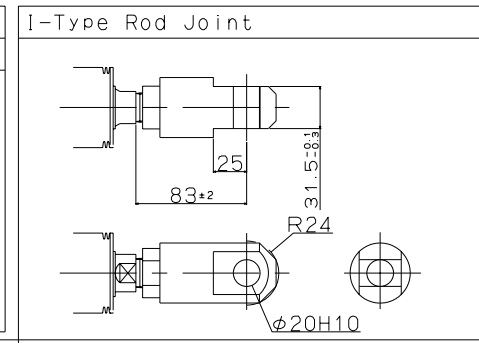

Stroke	L
100	214
150	264
200	314
250	364
300	414
400	514
500	614
600	714
700	814
800	914

Stroke	JC
0~50	70
51~100	70
101~150	78
151~200	88
201~300	109
301~400	130
401~500	151
501~600	172
601~700	193
701~800	214

JIS Symbol

Model :  
MP6810-A-FA-80X200-HD  
Maker :  
KONAN  
File Name :  
MP681-A-FA-80-HD