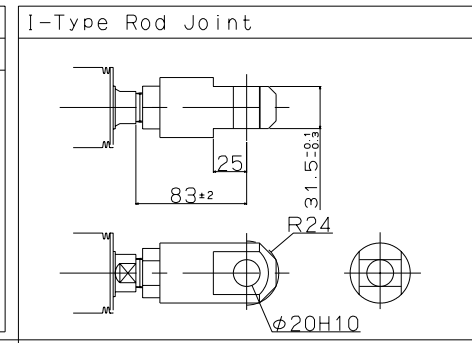

Stroke	L
100	214
150	264
200	314
250	364
300	414
400	514
500	614
600	714
700	814
800	914

Stroke	JC
0~50	70
51~100	70
101~150	78
151~200	88
201~300	109
301~400	130
401~500	151
501~600	172
601~700	193
701~800	214

JIS Symbol

Model :
MP6810-A-FA-80X200-HS
Maker :
KONAN
File Name :
MP681-A-FA-80-HS