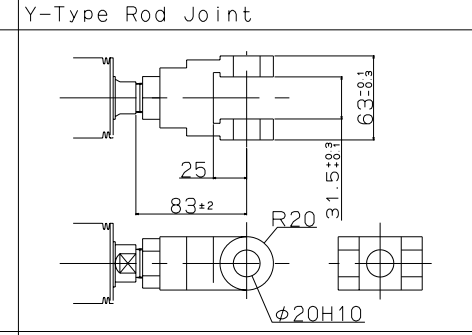

Stroke	L
100	214
150	264
200	314
250	364
300	414
400	514
500	614
600	714
700	814
800	914

Stroke	JC
0~50	70
51~100	70
101~150	78
151~200	88
201~300	109
301~400	130
401~500	151
501~600	172
601~700	193
701~800	214

JIS Symbol

Model :
MP6810-A-FA-80X200-HS
Maker :
KONAN
File Name :
MP681-A-FA-80-HS