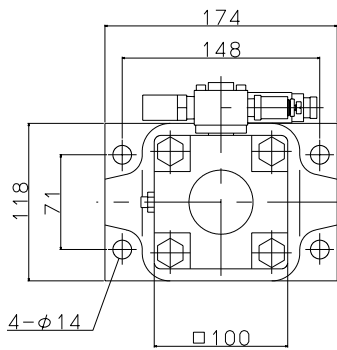

Stroke	L
100	214
150	264
200	314
250	364
300	414
400	514
500	614
600	714
700	814
800	914

Stroke	JC
0~50	70
51~100	70
101~150	78
151~200	88
201~300	109
301~400	130
401~500	151
501~600	172
601~700	193
701~800	214

JIS Symbol

Model :
MP6810-A-FA-80X200-HS
Maker :
KONAN
File Name :
MP681-A-FA-80-HS