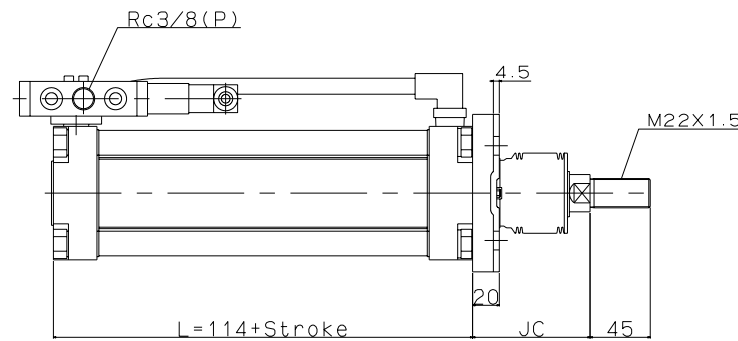

Stroke	L
100	214
150	264
200	314
250	364
300	414
400	514
500	614
600	714
700	814
800	914

Stroke	JC
0~50	70
51~100	70
101~150	78
151~200	88
201~300	109
301~400	130
401~500	151
501~600	172
601~700	193
701~800	214

JIS Symbol

Model :
MP6810-A-FA-80X200-HS
Maker :
KONAN
File Name :
MP681-A-FA-80-HS