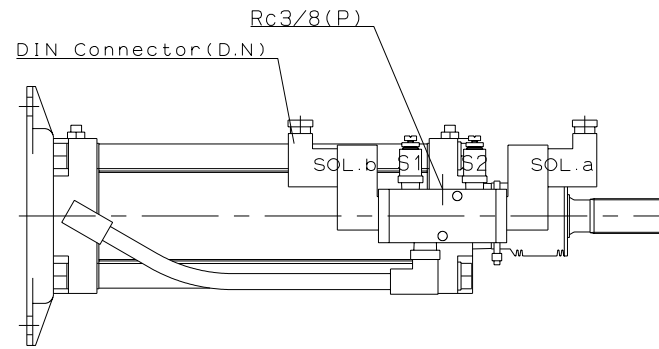

Stroke	L
100	214
150	264
200	314
250	364
300	414
400	514
500	614
600	714
700	814
800	914

Stroke	JC
0~50	70
51~100	70
101~150	78
151~200	88
201~300	109
301~400	130
401~500	151
501~600	172
601~700	193
701~800	214

JIS Symbol

Model :
MP6810-A-FB-100X200-RD
Maker :
KONAN

File Name :
MP681-A-FB-100-RD