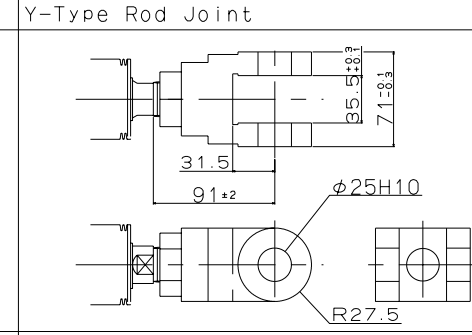

Stroke	L
100	214
150	264
200	314
250	364
300	414
400	514
500	614
600	714
700	814
800	914

Stroke	JC
0~50	70
51~100	70
101~150	78
151~200	88
201~300	109
301~400	130
401~500	151
501~600	172
601~700	193
701~800	214

JIS Symbol

Model :
MP6810-A-FB-100X200-RD
Maker :
KONAN

File Name :
MP681-A-FB-100-RD