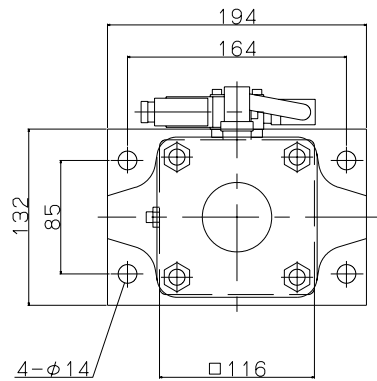

Stroke	L
100	214
150	264
200	314
250	364
300	414
400	514
500	614
600	714
700	814
800	914

Stroke	JC
0~50	70
51~100	70
101~150	78
151~200	88
201~300	109
301~400	130
401~500	151
501~600	172
601~700	193
701~800	214

JIS Symbol

Model :
MP6810-A-FB-100X200-RD
Maker :
KONAN

File Name :
MP681-A-FB-100-RD