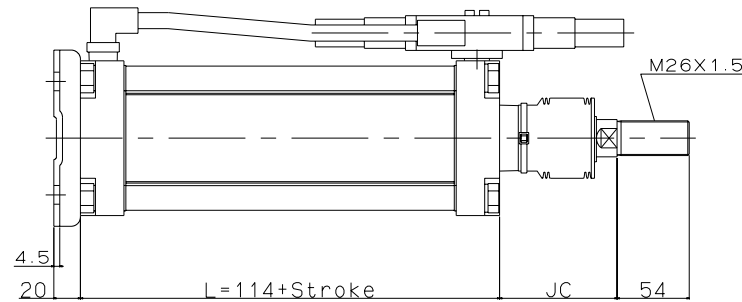

Stroke	L
100	214
150	264
200	314
250	364
300	414
400	514
500	614
600	714
700	814
800	914

Stroke	JC
0~50	70
51~100	70
101~150	78
151~200	88
201~300	109
301~400	130
401~500	151
501~600	172
601~700	193
701~800	214

JIS Symbol

Model :
MP6810-A-FB-100X200-RD
Maker :
KONAN

File Name :
MP681-A-FB-100-RD