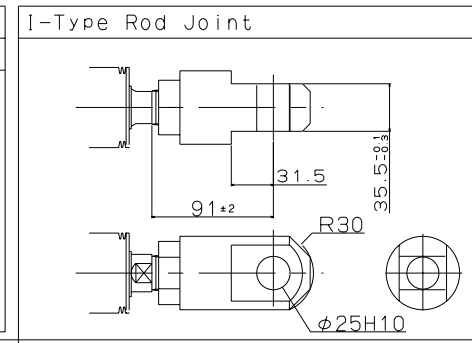

Stroke	L
100	214
150	264
200	314
250	364
300	414
400	514
500	614
600	714
700	814
800	914

Stroke	JC
0~50	70
51~100	70
101~150	78
151~200	88
201~300	109
301~400	130
401~500	151
501~600	172
601~700	193
701~800	214

JIS Symbol

Model :
MP6810-A-FB-100X200-RD
Maker :
KONAN

File Name :
MP681-A-FB-100-RD