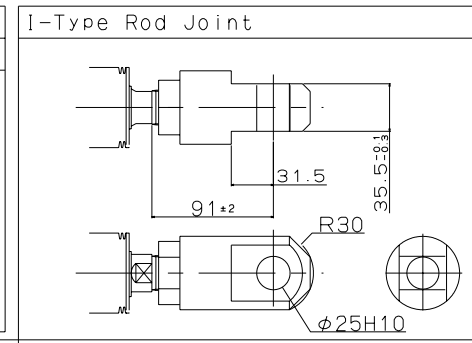

Stroke	L
100	214
150	264
200	314
250	364
300	414
400	514
500	614
600	714
700	814
800	914

Stroke	JC
0~50	70
51~100	70
101~150	78
151~200	88
201~300	109
301~400	130
401~500	151
501~600	172
601~700	193
701~800	214

JIS Symbol

Model :
MP6810-A-FB-100X200-RS
Maker :
KONAN
File Name :
MP681-A-FB-100-RS