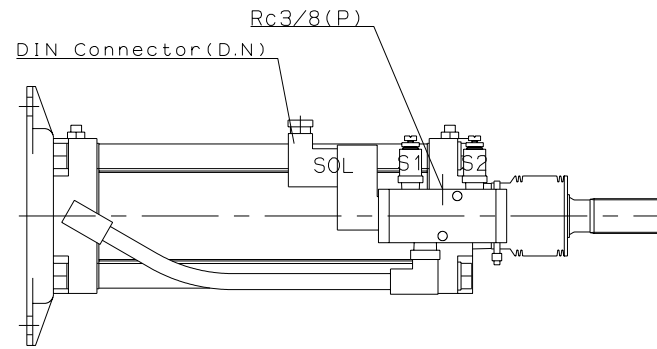

Stroke	L
100	214
150	264
200	314
250	364
300	414
400	514
500	614
600	714
700	814
800	914

Stroke	JC
0~50	70
51~100	70
101~150	78
151~200	88
201~300	109
301~400	130
401~500	151
501~600	172
601~700	193
701~800	214

JIS Symbol

Model :
MP6810-A-FB-100X200-RS
Maker :
KONAN
File Name :
MP681-A-FB-100-RS