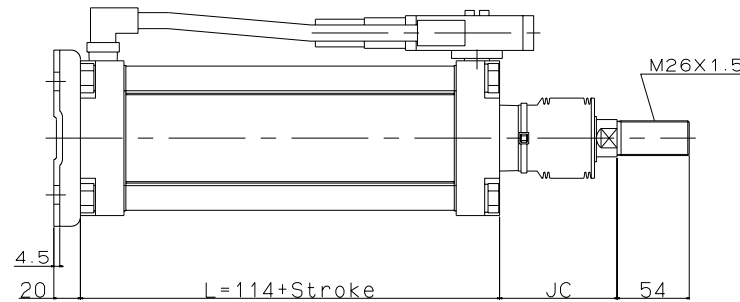

Stroke	L
100	214
150	264
200	314
250	364
300	414
400	514
500	614
600	714
700	814
800	914

Stroke	JC
0~50	70
51~100	70
101~150	78
151~200	88
201~300	109
301~400	130
401~500	151
501~600	172
601~700	193
701~800	214

JIS Symbol

Model :
MP6810-A-FB-100X200-RS
Maker :
KONAN
File Name :
MP681-A-FB-100-RS