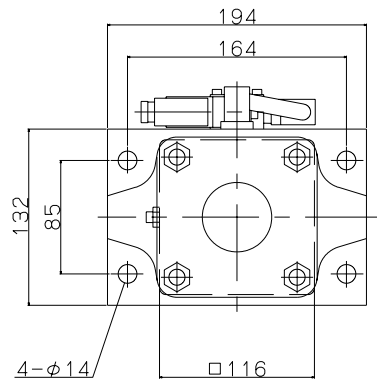

Stroke	L
100	214
150	264
200	314
250	364
300	414
400	514
500	614
600	714
700	814
800	914

Stroke	JC
0~50	70
51~100	70
101~150	78
151~200	88
201~300	109
301~400	130
401~500	151
501~600	172
601~700	193
701~800	214

JIS Symbol

Model :
MP6810-A-FB-100X200-RS
Maker :
KONAN
File Name :
MP681-A-FB-100-RS