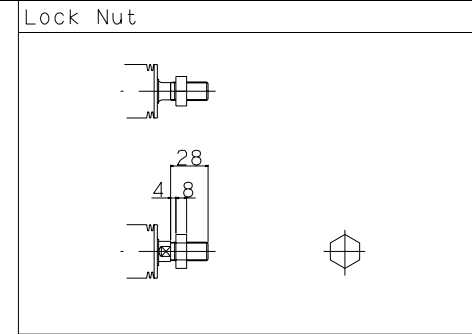

Stroke	L
100	186
150	236
200	286
250	336
300	386
400	486
500	586
600	686

Stroke	JC
0~50	56
51~100	65
101~150	78
151~200	90
201~300	115
301~400	140
401~500	165
501~600	190

JIS Symbol

Model: MP6810-A-FB-40X200-RD  
 Maker: KONAN  
 File Name: MP681-A-FB-40-RD