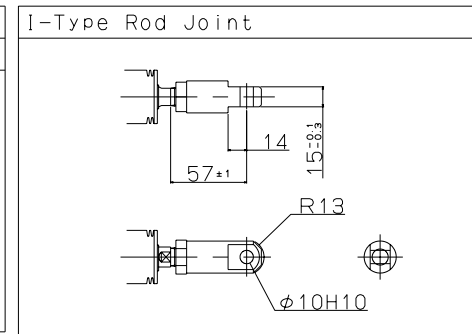

Stroke	L
100	186
150	236
200	286
250	336
300	386
400	486
500	586
600	686

Stroke	JC
0~50	56
51~100	65
101~150	78
151~200	90
201~300	115
301~400	140
401~500	165
501~600	190

JIS Symbol

Model: MP6810-A-FB-40X200-RD  
 Maker: KONAN  
 File Name: MP681-A-FB-40-RD