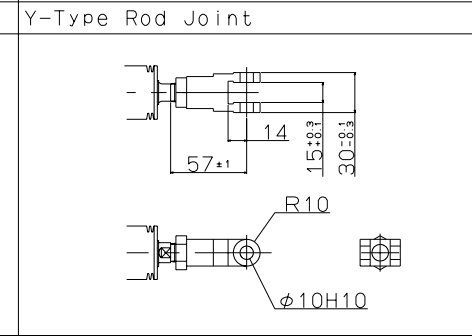

Stroke	L
100	186
150	236
200	286
250	336
300	386
400	486
500	586
600	686

Stroke	JC
0~50	56
51~100	65
101~150	78
151~200	90
201~300	115
301~400	140
401~500	165
501~600	190

JIS Symbol

Model: MP6810-A-FB-40X200-RD  
 Maker: KONAN  
 File Name: MP681-A-FB-40-RD