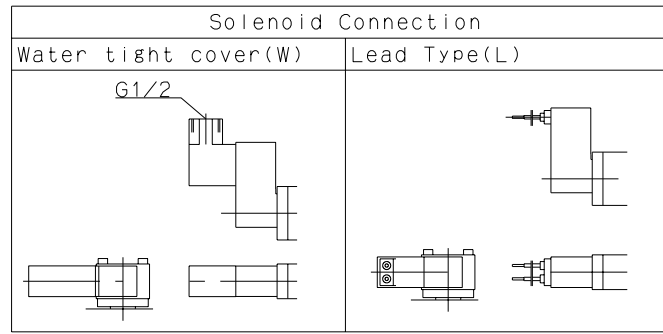

Stroke	L
100	186
150	236
200	286
250	336
300	386
400	486
500	586
600	686

Stroke	JC
0~50	56
51~100	65
101~150	78
151~200	90
201~300	115
301~400	140
401~500	165
501~600	190

JIS Symbol

Model: MP6810-A-FB-40X200-RD  
 Maker: KONAN  
 File Name: MP681-A-FB-40-RD