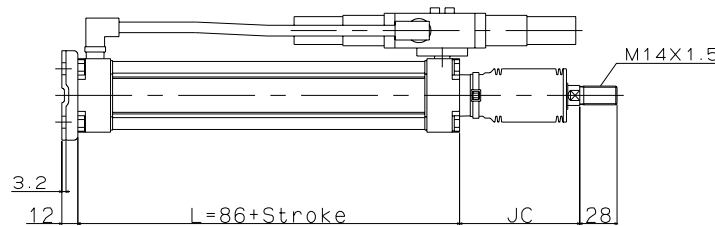

Stroke	L
100	186
150	236
200	286
250	336
300	386
400	486
500	586
600	686

Stroke	JC
0~50	56
51~100	65
101~150	78
151~200	90
201~300	115
301~400	140
401~500	165
501~600	190

JIS Symbol

Model: MP6810-A-FB-40X200-RD  
 Maker: KONAN  
 File Name: MP681-A-FB-40-RD