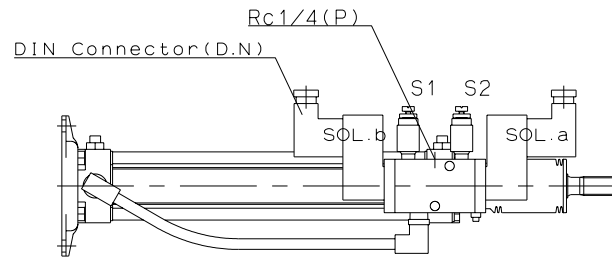

Stroke	L
100	186
150	236
200	286
250	336
300	386
400	486
500	586
600	686

Stroke	JC
0~50	56
51~100	65
101~150	78
151~200	90
201~300	115
301~400	140
401~500	165
501~600	190

JIS Symbol

Model: MP6810-A-FB-40X200-RD  
 Maker: KONAN  
 File Name: MP681-A-FB-40-RD