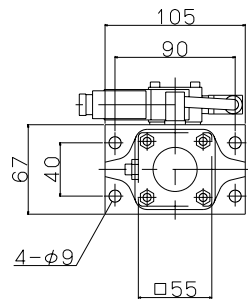

Stroke	L
100	186
150	236
200	286
250	336
300	386
400	486
500	586
600	686

Stroke	JC
0~50	56
51~100	65
101~150	78
151~200	90
201~300	115
301~400	140
401~500	165
501~600	190

JIS Symbol

Model: MP6810-A-FB-40X200-RD  
 Maker: KONAN  
 File Name: MP681-A-FB-40-RD