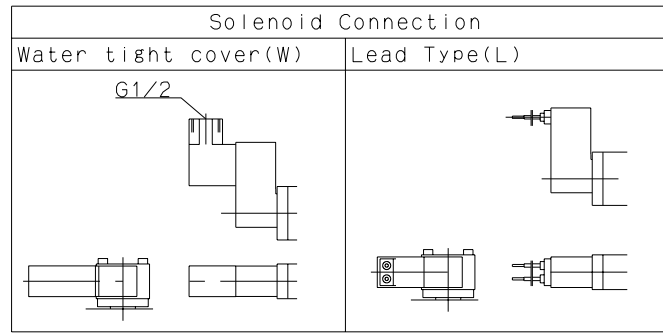

Stroke	L
100	186
150	236
200	286
250	336
300	386
400	486
500	586
600	686

Stroke	JC
0~50	56
51~100	65
101~150	78
151~200	90
201~300	115
301~400	140
401~500	165
501~600	190

JIS Symbol

Model :
MP6810-A-FB-40X200-RS
Maker :
KONAN
File Name :
MP681-A-FB-40-RS