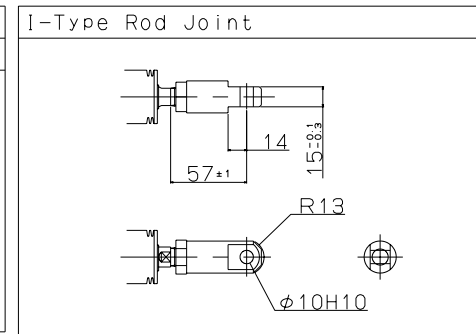

Stroke	L
100	186
150	236
200	286
250	336
300	386
400	486
500	586
600	686

Stroke	JC
0~50	56
51~100	65
101~150	78
151~200	90
201~300	115
301~400	140
401~500	165
501~600	190

JIS Symbol

Model :
MP6810-A-FB-40X200-RS
Maker :
KONAN
File Name :
MP681-A-FB-40-RS