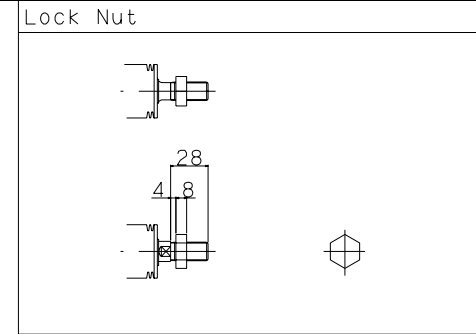

Stroke	L
100	186
150	236
200	286
250	336
300	386
400	486
500	586
600	686

Stroke	JC
0~50	56
51~100	65
101~150	78
151~200	90
201~300	115
301~400	140
401~500	165
501~600	190

JIS Symbol

Model :
MP6810-A-FB-40X200-RS
Maker :
KONAN
File Name :
MP681-A-FB-40-RS