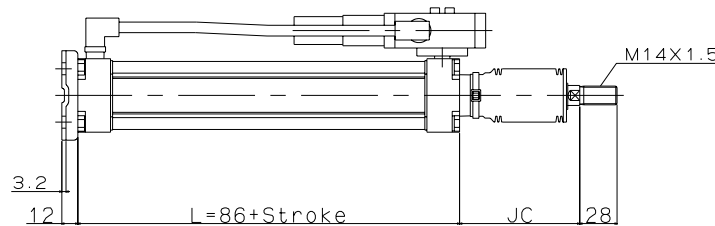

Stroke	L
100	186
150	236
200	286
250	336
300	386
400	486
500	586
600	686

Stroke	JC
0~50	56
51~100	65
101~150	78
151~200	90
201~300	115
301~400	140
401~500	165
501~600	190

JIS Symbol

Model :
MP6810-A-FB-40X200-RS
Maker :
KONAN
File Name :
MP681-A-FB-40-RS