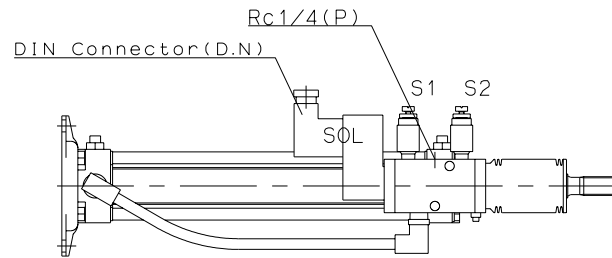

Stroke	L
100	186
150	236
200	286
250	336
300	386
400	486
500	586
600	686

Stroke	JC
0~50	56
51~100	65
101~150	78
151~200	90
201~300	115
301~400	140
401~500	165
501~600	190

JIS Symbol

Model :
MP6810-A-FB-40X200-RS
Maker :
KONAN
File Name :
MP681-A-FB-40-RS