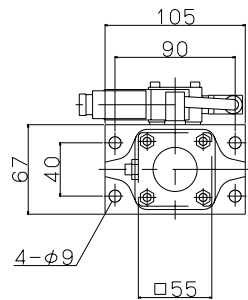

Stroke	L
100	186
150	236
200	286
250	336
300	386
400	486
500	586
600	686

Stroke	JC
0~50	56
51~100	65
101~150	78
151~200	90
201~300	115
301~400	140
401~500	165
501~600	190

JIS Symbol

Model :
MP6810-A-FB-40X200-RS
Maker :
KONAN
File Name :
MP681-A-FB-40-RS