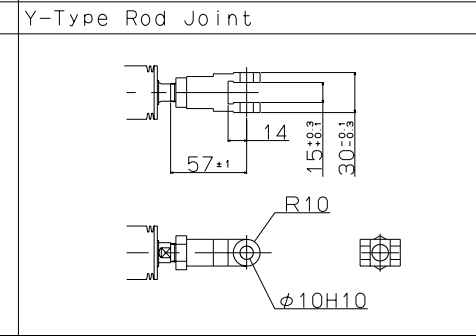

Stroke	L
100	186
150	236
200	286
250	336
300	386
400	486
500	586
600	686

Stroke	JC
0~50	56
51~100	65
101~150	78
151~200	90
201~300	115
301~400	140
401~500	165
501~600	190

JIS Symbol

Model :
MP6810-A-FB-40X200-RS
Maker :
KONAN
File Name :
MP681-A-FB-40-RS