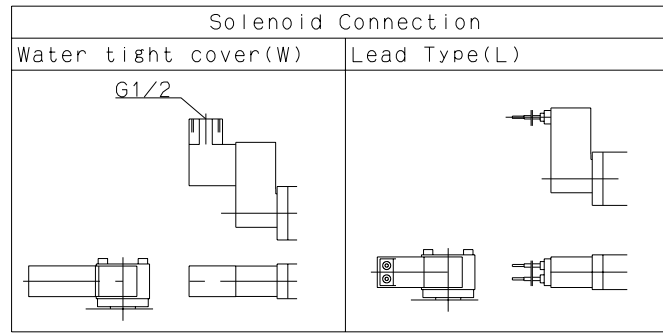

Stroke	L
100	198
150	248
200	298
250	348
300	398
400	498
500	598
600	698

Stroke	JC
0~50	60
51~100	68
101~150	82
151~200	96
201~300	124
301~400	151
401~500	179
501~600	207

JIS Symbol

Model :  
MP6810-A-FB-50X200-RD  
Maker :  
KONAN  
File Name :  
MP681-A-FB-50-RD