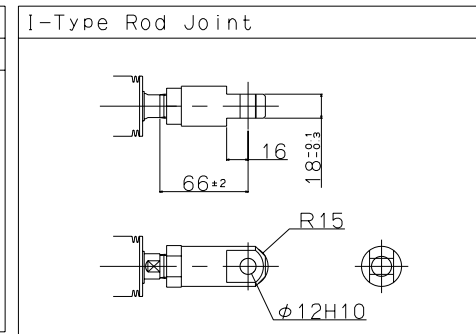

Stroke	L
100	198
150	248
200	298
250	348
300	398
400	498
500	598
600	698

Stroke	JC
0~50	60
51~100	68
101~150	82
151~200	96
201~300	124
301~400	151
401~500	179
501~600	207

JIS Symbol

Model :  
MP6810-A-FB-50X200-RD  
Maker :  
KONAN  
File Name :  
MP681-A-FB-50-RD