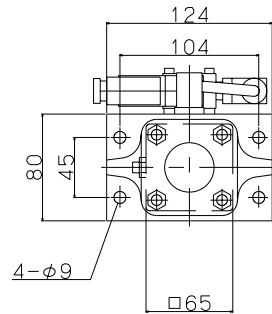

Stroke	L
100	198
150	248
200	298
250	348
300	398
400	498
500	598
600	698

Stroke	JC
0~50	60
51~100	68
101~150	82
151~200	96
201~300	124
301~400	151
401~500	179
501~600	207

JIS Symbol

Model :  
MP6810-A-FB-50X200-RD  
Maker :  
KONAN  
File Name :  
MP681-A-FB-50-RD