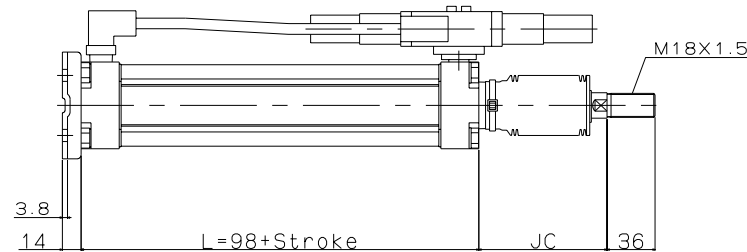

Stroke	L
100	198
150	248
200	298
250	348
300	398
400	498
500	598
600	698

Stroke	JC
0~50	60
51~100	68
101~150	82
151~200	96
201~300	124
301~400	151
401~500	179
501~600	207

JIS Symbol

Model :  
MP6810-A-FB-50X200-RD  
Maker :  
KONAN  
File Name :  
MP681-A-FB-50-RD