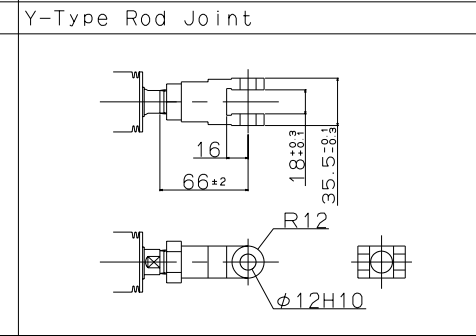

Stroke	L
100	198
150	248
200	298
250	348
300	398
400	498
500	598
600	698

Stroke	JC
0~50	60
51~100	68
101~150	82
151~200	96
201~300	124
301~400	151
401~500	179
501~600	207

JIS Symbol

Model :  
MP6810-A-FB-50X200-RD  
Maker :  
KONAN  
File Name :  
MP681-A-FB-50-RD