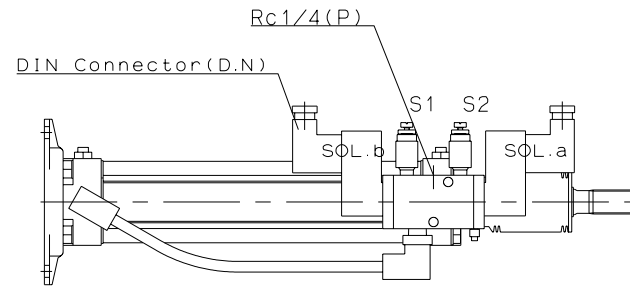

Stroke	L
100	198
150	248
200	298
250	348
300	398
400	498
500	598
600	698

Stroke	JC
0~50	60
51~100	68
101~150	82
151~200	96
201~300	124
301~400	151
401~500	179
501~600	207

JIS Symbol

Model :  
MP6810-A-FB-50X200-RD  
Maker :  
KONAN  
File Name :  
MP681-A-FB-50-RD