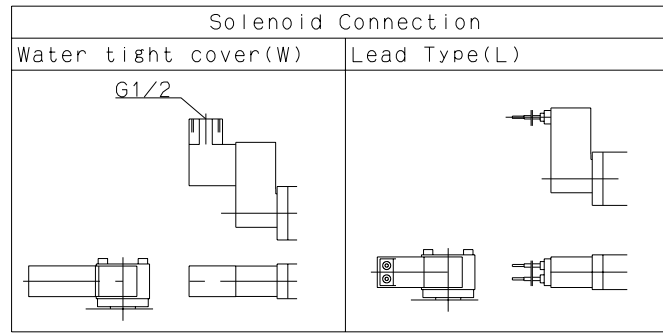

Stroke	L
100	198
150	248
200	298
250	348
300	398
400	498
500	598
600	698

Stroke	JC
0~50	60
51~100	68
101~150	82
151~200	96
201~300	124
301~400	151
401~500	179
501~600	207

JIS Symbol
Model : MP6810-A-FB-50X200-RS
Maker : KONAN
File Name : MP681-A-FB-50-RS