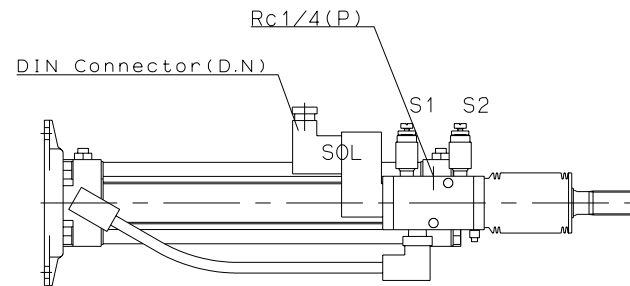

Stroke	L
100	198
150	248
200	298
250	348
300	398
400	498
500	598
600	698

Stroke	JC
0~50	60
51~100	68
101~150	82
151~200	96
201~300	124
301~400	151
401~500	179
501~600	207

JIS Symbol
Model : MP6810-A-FB-50X200-RS
Maker : KONAN
File Name : MP681-A-FB-50-RS