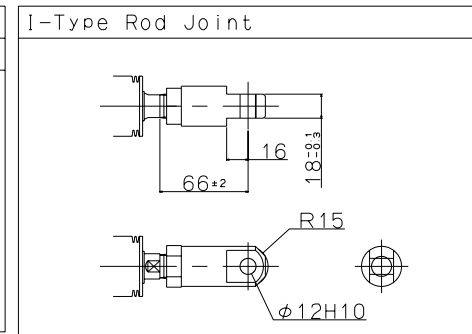

Stroke	L
100	198
150	248
200	298
250	348
300	398
400	498
500	598
600	698

Stroke	JC
0~50	60
51~100	68
101~150	82
151~200	96
201~300	124
301~400	151
401~500	179
501~600	207

JIS Symbol
Model : MP6810-A-FB-50X200-RS
Maker : KONAN
File Name : MP681-A-FB-50-RS