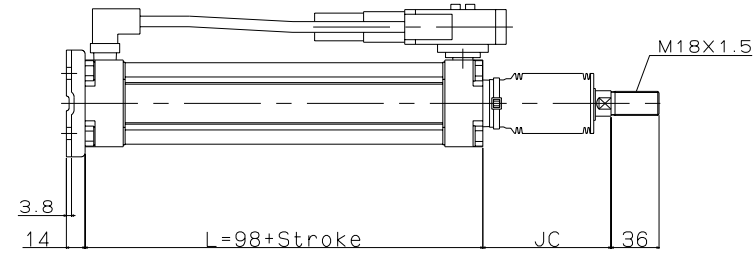

Stroke	L
100	198
150	248
200	298
250	348
300	398
400	498
500	598
600	698

Stroke	JC
0~50	60
51~100	68
101~150	82
151~200	96
201~300	124
301~400	151
401~500	179
501~600	207

JIS Symbol
Model : MP6810-A-FB-50X200-RS
Maker : KONAN
File Name : MP681-A-FB-50-RS