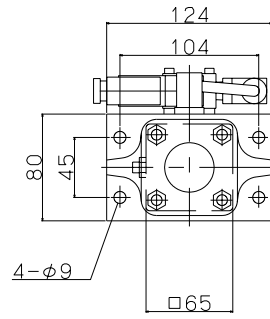

Stroke	L
100	198
150	248
200	298
250	348
300	398
400	498
500	598
600	698

Stroke	JC
0~50	60
51~100	68
101~150	82
151~200	96
201~300	124
301~400	151
401~500	179
501~600	207

JIS Symbol
Model : MP6810-A-FB-50X200-RS
Maker : KONAN
File Name : MP681-A-FB-50-RS