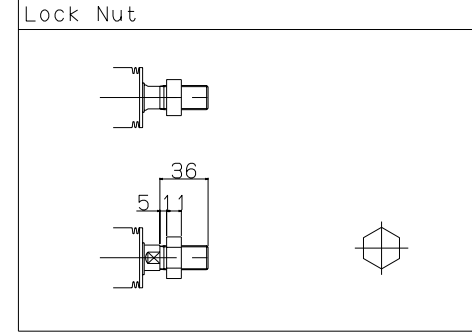

Stroke	L
100	198
150	248
200	298
250	348
300	398
400	498
500	598
600	698

Stroke	JC
0~50	60
51~100	68
101~150	82
151~200	96
201~300	124
301~400	151
401~500	179
501~600	207

JIS Symbol
Model : MP6810-A-FB-50X200-RS
Maker : KONAN
File Name : MP681-A-FB-50-RS