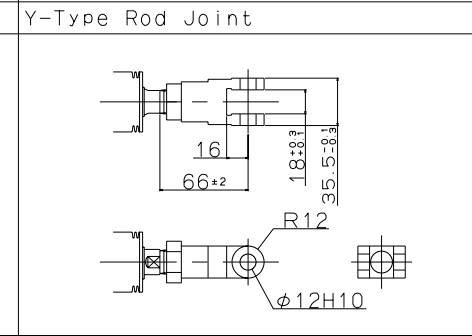

Stroke	L
100	198
150	248
200	298
250	348
300	398
400	498
500	598
600	698

Stroke	JC
0~50	60
51~100	68
101~150	82
151~200	96
201~300	124
301~400	151
401~500	179
501~600	207

JIS Symbol
Model : MP6810-A-FB-50X200-RS
Maker : KONAN
File Name : MP681-A-FB-50-RS