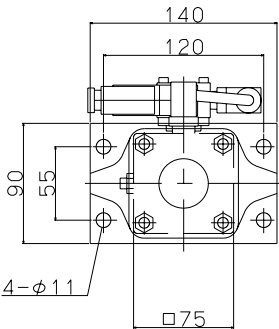

Stroke	L
100	198
150	248
200	298
250	348
300	398
400	498
500	598
600	698

Stroke	JC
0~50	60
51~100	68
101~150	82
151~200	96
201~300	124
301~400	151
401~500	179
501~600	207

JIS Symbol

Model :
MP6810-A-FB-63X200-RD
Maker :
KONAN
File Name :
MP681-A-FB-63-RD