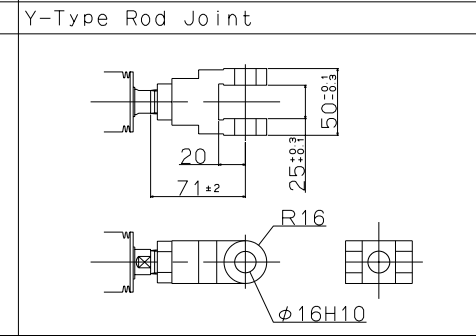

Stroke	L
100	198
150	248
200	298
250	348
300	398
400	498
500	598
600	698

Stroke	JC
0~50	60
51~100	68
101~150	82
151~200	96
201~300	124
301~400	151
401~500	179
501~600	207

JIS Symbol

Model :
MP6810-A-FB-63X200-RD
Maker :
KONAN
File Name :
MP681-A-FB-63-RD