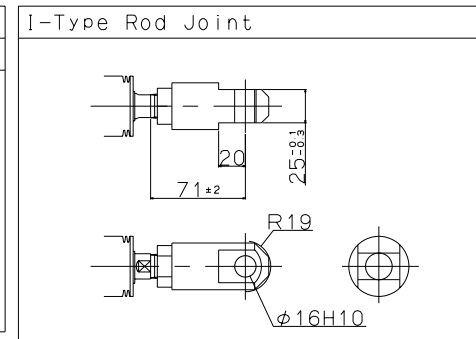

Stroke	L
100	198
150	248
200	298
250	348
300	398
400	498
500	598
600	698

Stroke	JC
0~50	60
51~100	68
101~150	82
151~200	96
201~300	124
301~400	151
401~500	179
501~600	207

JIS Symbol

Model :
MP6810-A-FB-63X200-RD
Maker :
KONAN
File Name :
MP681-A-FB-63-RD