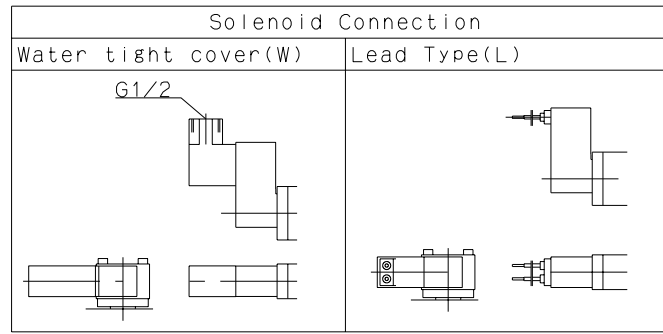

Stroke	L
100	198
150	248
200	298
250	348
300	398
400	498
500	598
600	698

Stroke	JC
0~50	60
51~100	68
101~150	82
151~200	96
201~300	124
301~400	151
401~500	179
501~600	207

JIS Symbol

Model :
MP6810-A-FB-63X200-RD
Maker :
KONAN
File Name :
MP681-A-FB-63-RD