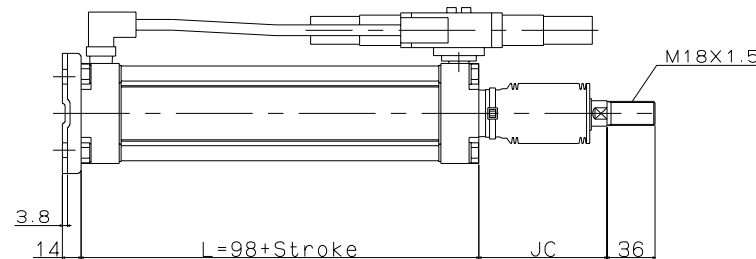

Stroke	L
100	198
150	248
200	298
250	348
300	398
400	498
500	598
600	698

Stroke	JC
0~50	60
51~100	68
101~150	82
151~200	96
201~300	124
301~400	151
401~500	179
501~600	207

JIS Symbol

Model :
MP6810-A-FB-63X200-RD
Maker :
KONAN
File Name :
MP681-A-FB-63-RD