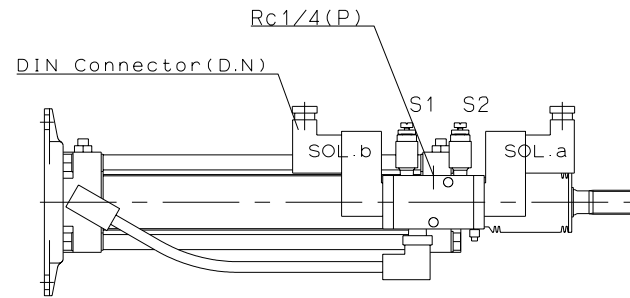

Stroke	L
100	198
150	248
200	298
250	348
300	398
400	498
500	598
600	698

Stroke	JC
0~50	60
51~100	68
101~150	82
151~200	96
201~300	124
301~400	151
401~500	179
501~600	207

JIS Symbol

Model :
MP6810-A-FB-63X200-RD
Maker :
KONAN
File Name :
MP681-A-FB-63-RD