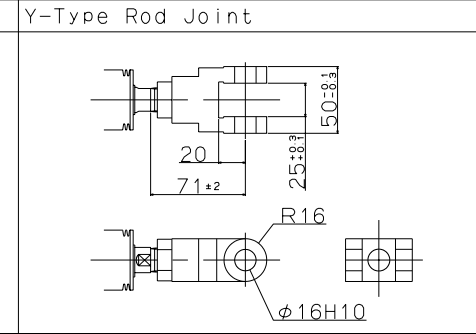

| Stroke | L |
|--------|-----|
| 100 | 198 |
| 150 | 248 |
| 200 | 298 |
| 250 | 348 |
| 300 | 398 |
| 400 | 498 |
| 500 | 598 |
| 600 | 698 |

| Stroke | JC |
|---------|-----|
| 0~50 | 60 |
| 51~100 | 68 |
| 101~150 | 82 |
| 151~200 | 96 |
| 201~300 | 124 |
| 301~400 | 151 |
| 401~500 | 179 |
| 501~600 | 207 |

JIS Symbol

Model :
MP6810-A-FB-63X200-RS
Maker :
KONAN
File Name :
MP681-A-FB-63-RS