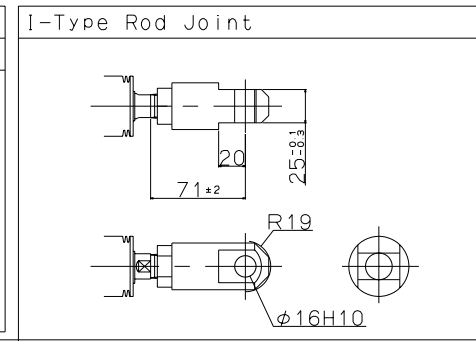

| Stroke | L |
|--------|-----|
| 100 | 198 |
| 150 | 248 |
| 200 | 298 |
| 250 | 348 |
| 300 | 398 |
| 400 | 498 |
| 500 | 598 |
| 600 | 698 |

| Stroke | JC |
|---------|-----|
| 0~50 | 60 |
| 51~100 | 68 |
| 101~150 | 82 |
| 151~200 | 96 |
| 201~300 | 124 |
| 301~400 | 151 |
| 401~500 | 179 |
| 501~600 | 207 |

JIS Symbol

Model :
MP6810-A-FB-63X200-RS
Maker :
KONAN
File Name :
MP681-A-FB-63-RS