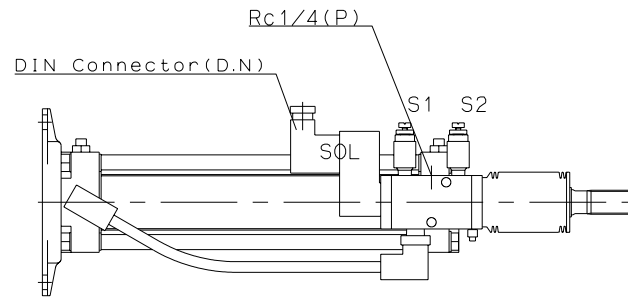

| Stroke | L |
|--------|-----|
| 100 | 198 |
| 150 | 248 |
| 200 | 298 |
| 250 | 348 |
| 300 | 398 |
| 400 | 498 |
| 500 | 598 |
| 600 | 698 |

| Stroke | JC |
|---------|-----|
| 0~50 | 60 |
| 51~100 | 68 |
| 101~150 | 82 |
| 151~200 | 96 |
| 201~300 | 124 |
| 301~400 | 151 |
| 401~500 | 179 |
| 501~600 | 207 |

JIS Symbol

Model :
MP6810-A-FB-63X200-RS
Maker :
KONAN
File Name :
MP681-A-FB-63-RS