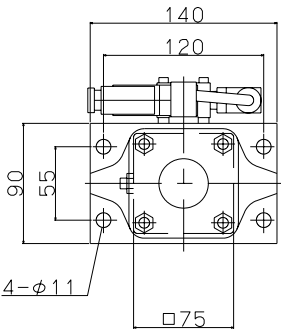

| Stroke | L |
|--------|-----|
| 100 | 198 |
| 150 | 248 |
| 200 | 298 |
| 250 | 348 |
| 300 | 398 |
| 400 | 498 |
| 500 | 598 |
| 600 | 698 |

| Stroke | JC |
|---------|-----|
| 0~50 | 60 |
| 51~100 | 68 |
| 101~150 | 82 |
| 151~200 | 96 |
| 201~300 | 124 |
| 301~400 | 151 |
| 401~500 | 179 |
| 501~600 | 207 |

JIS Symbol

Model :
MP6810-A-FB-63X200-RS
Maker :
KONAN
File Name :
MP681-A-FB-63-RS