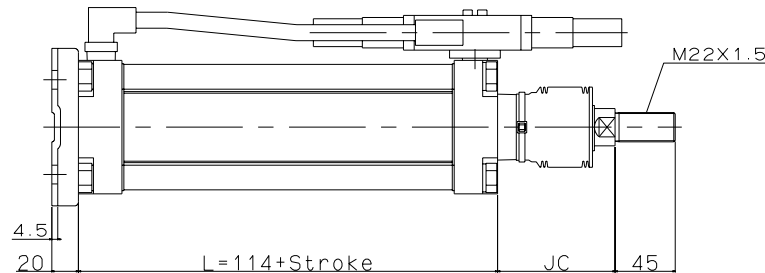

Stroke	L
100	214
150	264
200	314
250	364
300	414
400	514
500	614
600	714
700	814
800	914

Stroke	JC
0~50	70
51~100	70
101~150	78
151~200	88
201~300	109
301~400	130
401~500	151
501~600	172
601~700	193
701~800	214

JIS Symbol

Model: MP6810-A-FB-80X200-RD
 Maker: KONAN
 File Name: MP681-A-FB-80-RD