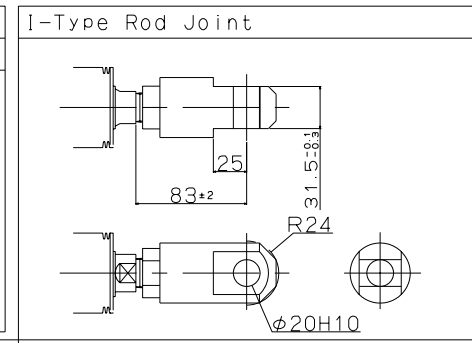

Stroke	L
100	214
150	264
200	314
250	364
300	414
400	514
500	614
600	714
700	814
800	914

Stroke	JC
0~50	70
51~100	70
101~150	78
151~200	88
201~300	109
301~400	130
401~500	151
501~600	172
601~700	193
701~800	214

JIS Symbol

Model: MP6810-A-FB-80X200-RD
 Maker: KONAN
 File Name: MP681-A-FB-80-RD