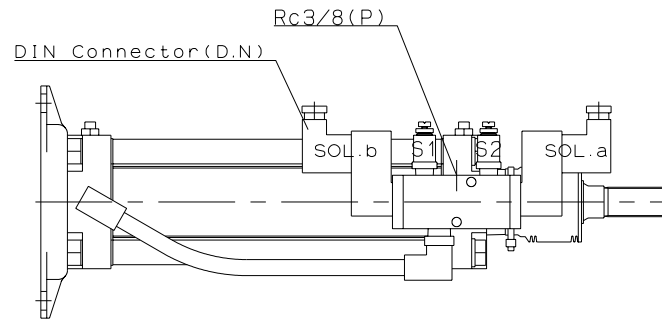

Stroke	L
100	214
150	264
200	314
250	364
300	414
400	514
500	614
600	714
700	814
800	914

Stroke	JC
0~50	70
51~100	70
101~150	78
151~200	88
201~300	109
301~400	130
401~500	151
501~600	172
601~700	193
701~800	214

JIS Symbol

Model: MP6810-A-FB-80X200-RD
 Maker: KONAN
 File Name: MP681-A-FB-80-RD