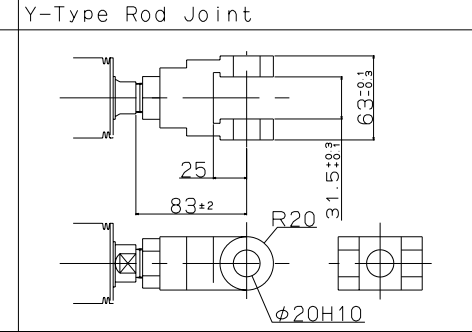

Stroke	L
100	214
150	264
200	314
250	364
300	414
400	514
500	614
600	714
700	814
800	914

Stroke	JC
0~50	70
51~100	70
101~150	78
151~200	88
201~300	109
301~400	130
401~500	151
501~600	172
601~700	193
701~800	214

JIS Symbol

Model: MP6810-A-FB-80X200-RD
 Maker: KONAN
 File Name: MP681-A-FB-80-RD