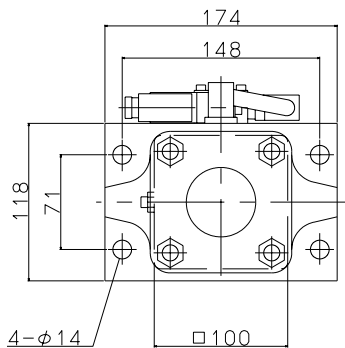

Stroke	L
100	214
150	264
200	314
250	364
300	414
400	514
500	614
600	714
700	814
800	914

Stroke	JC
0~50	70
51~100	70
101~150	78
151~200	88
201~300	109
301~400	130
401~500	151
501~600	172
601~700	193
701~800	214

JIS Symbol

Model: MP6810-A-FB-80X200-RD
 Maker: KONAN
 File Name: MP681-A-FB-80-RD