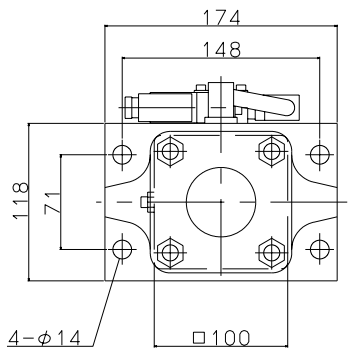

Stroke	L
100	214
150	264
200	314
250	364
300	414
400	514
500	614
600	714
700	814
800	914

Stroke	JC
0~50	70
51~100	70
101~150	78
151~200	88
201~300	109
301~400	130
401~500	151
501~600	172
601~700	193
701~800	214

JIS Symbol

Model :
MP6810-A-FB-80X200-RS
Maker :
KONAN
File Name :
MP681-A-FB-80-RS