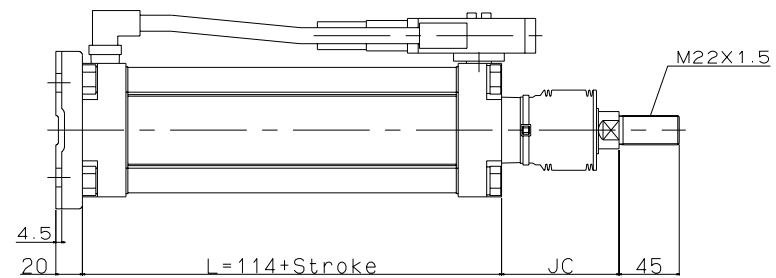

Stroke	L
100	214
150	264
200	314
250	364
300	414
400	514
500	614
600	714
700	814
800	914

Stroke	JC
0~50	70
51~100	70
101~150	78
151~200	88
201~300	109
301~400	130
401~500	151
501~600	172
601~700	193
701~800	214

JIS Symbol

Model :
MP6810-A-FB-80X200-RS
Maker :
KONAN
File Name :
MP681-A-FB-80-RS