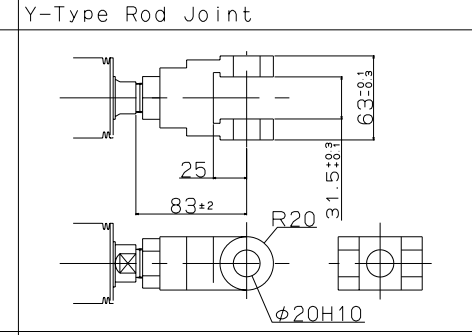

Stroke	L
100	214
150	264
200	314
250	364
300	414
400	514
500	614
600	714
700	814
800	914

Stroke	JC
0~50	70
51~100	70
101~150	78
151~200	88
201~300	109
301~400	130
401~500	151
501~600	172
601~700	193
701~800	214

JIS Symbol

Model :
MP6810-A-FB-80X200-RS
Maker :
KONAN
File Name :
MP681-A-FB-80-RS