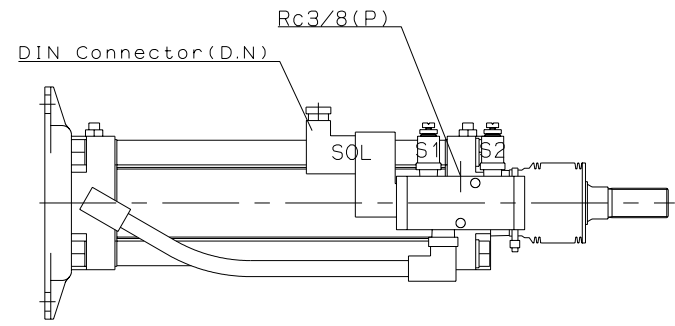

Stroke	L
100	214
150	264
200	314
250	364
300	414
400	514
500	614
600	714
700	814
800	914

Stroke	JC
0~50	70
51~100	70
101~150	78
151~200	88
201~300	109
301~400	130
401~500	151
501~600	172
601~700	193
701~800	214

JIS Symbol

Model :
MP6810-A-FB-80X200-RS
Maker :
KONAN
File Name :
MP681-A-FB-80-RS