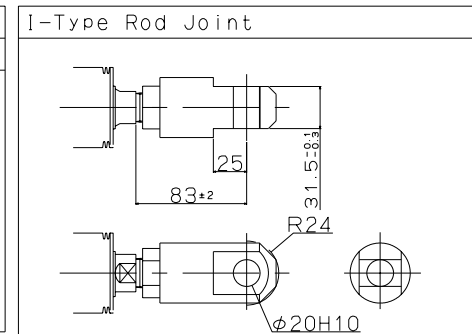

Stroke	L
100	214
150	264
200	314
250	364
300	414
400	514
500	614
600	714
700	814
800	914

Stroke	JC
0~50	70
51~100	70
101~150	78
151~200	88
201~300	109
301~400	130
401~500	151
501~600	172
601~700	193
701~800	214

JIS Symbol

Model :
MP6810-A-FB-80X200-RS
Maker :
KONAN
File Name :
MP681-A-FB-80-RS