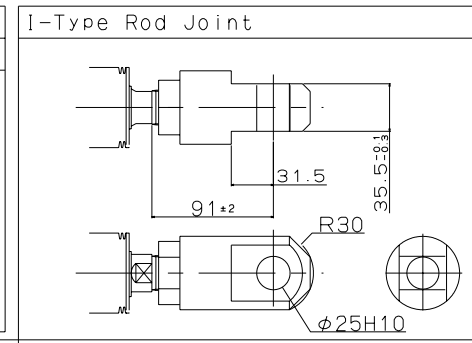

Stroke	L
100	214
150	264
200	314
250	364
300	414
400	514
500	614
600	714
700	814
800	914

Stroke	JC
0~50	70
51~100	70
101~150	78
151~200	88
201~300	109
301~400	130
401~500	151
501~600	172
601~700	193
701~800	214

JIS Symbol

Model :  
MP6810-A-LB-100X200-HD  
Maker :  
KONAN

File Name :  
MP681-A-LB-100-HD