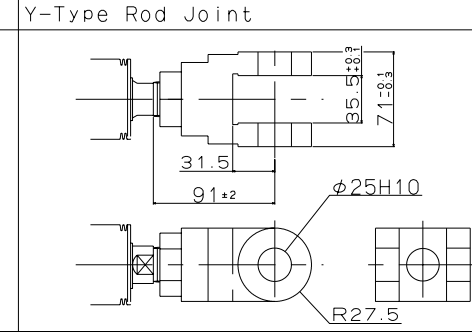

Stroke	L
100	214
150	264
200	314
250	364
300	414
400	514
500	614
600	714
700	814
800	914

Stroke	JC
0~50	70
51~100	70
101~150	78
151~200	88
201~300	109
301~400	130
401~500	151
501~600	172
601~700	193
701~800	214

JIS Symbol

Model :  
MP6810-A-LB-100X200-HD  
Maker :  
KONAN

File Name :  
MP681-A-LB-100-HD