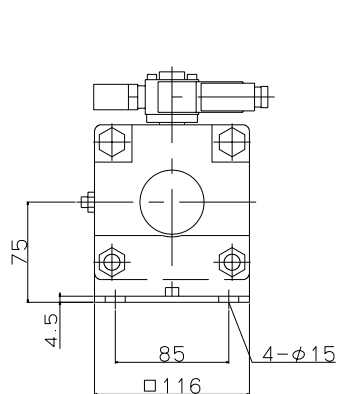

Stroke	L
100	214
150	264
200	314
250	364
300	414
400	514
500	614
600	714
700	814
800	914

Stroke	JC
0~50	70
51~100	70
101~150	78
151~200	88
201~300	109
301~400	130
401~500	151
501~600	172
601~700	193
701~800	214

JIS Symbol

Model :  
MP6810-A-LB-100X200-HD  
Maker :  
KONAN

File Name :  
MP681-A-LB-100-HD