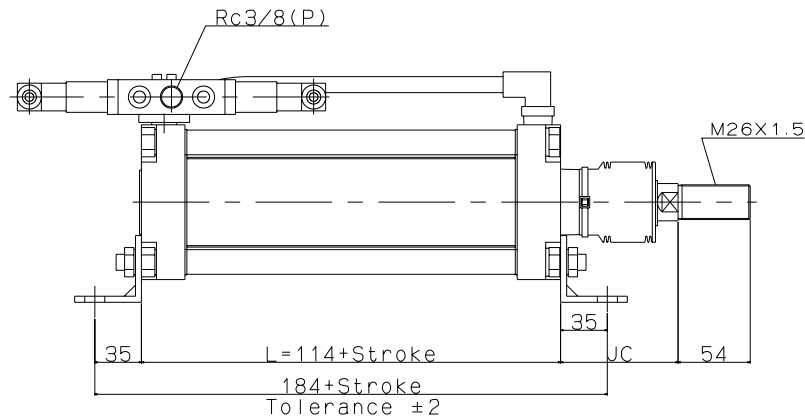

Stroke	L
100	214
150	264
200	314
250	364
300	414
400	514
500	614
600	714
700	814
800	914

Stroke	JC
0~50	70
51~100	70
101~150	78
151~200	88
201~300	109
301~400	130
401~500	151
501~600	172
601~700	193
701~800	214

JIS Symbol

Model :  
MP6810-A-LB-100X200-HD  
Maker :  
KONAN

File Name :  
MP681-A-LB-100-HD