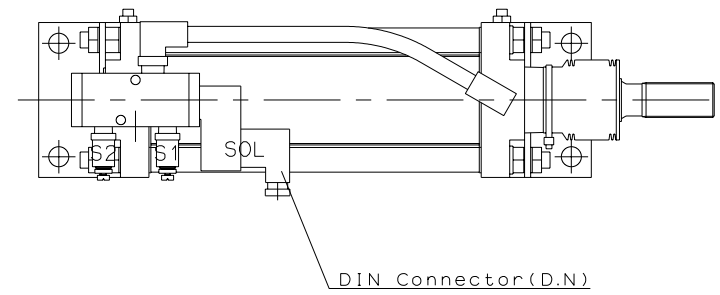

Stroke	L
100	214
150	264
200	314
250	364
300	414
400	514
500	614
600	714
700	814
800	914

Stroke	JC
0~50	70
51~100	70
101~150	78
151~200	88
201~300	109
301~400	130
401~500	151
501~600	172
601~700	193
701~800	214

JIS Symbol

Model :  
MP6810-A-LB-100X200-HS  
Maker :  
KONAN

File Name :  
MP681-A-LB-100-HS