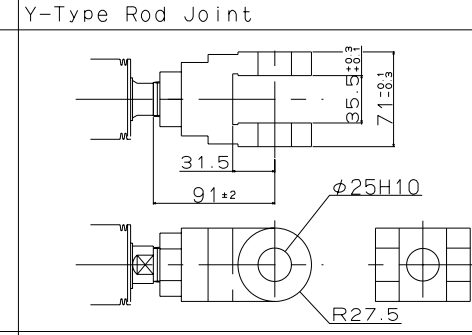

Stroke	L
100	214
150	264
200	314
250	364
300	414
400	514
500	614
600	714
700	814
800	914

Stroke	JC
0~50	70
51~100	70
101~150	78
151~200	88
201~300	109
301~400	130
401~500	151
501~600	172
601~700	193
701~800	214

JIS Symbol

Model :  
MP6810-A-LB-100X200-HS  
Maker :  
KONAN

File Name :  
MP681-A-LB-100-HS