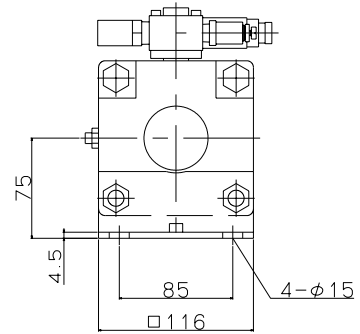

Stroke	L
100	214
150	264
200	314
250	364
300	414
400	514
500	614
600	714
700	814
800	914

Stroke	JC
0~50	70
51~100	70
101~150	78
151~200	88
201~300	109
301~400	130
401~500	151
501~600	172
601~700	193
701~800	214

JIS Symbol

Model :  
MP6810-A-LB-100X200-HS  
Maker :  
KONAN

File Name :  
MP681-A-LB-100-HS