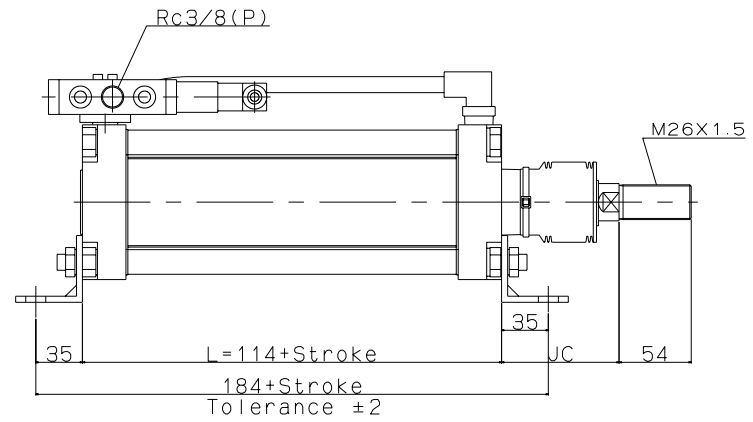

Stroke	L
100	214
150	264
200	314
250	364
300	414
400	514
500	614
600	714
700	814
800	914

Stroke	JC
0~50	70
51~100	70
101~150	78
151~200	88
201~300	109
301~400	130
401~500	151
501~600	172
601~700	193
701~800	214

JIS Symbol

Model :  
MP6810-A-LB-100X200-HS  
Maker :  
KONAN

File Name :  
MP681-A-LB-100-HS