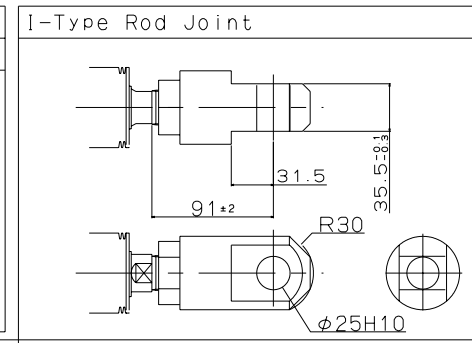

Stroke	L
100	214
150	264
200	314
250	364
300	414
400	514
500	614
600	714
700	814
800	914

Stroke	JC
0~50	70
51~100	70
101~150	78
151~200	88
201~300	109
301~400	130
401~500	151
501~600	172
601~700	193
701~800	214

JIS Symbol

Model :  
MP6810-A-LB-100X200-HS  
Maker :  
KONAN

File Name :  
MP681-A-LB-100-HS