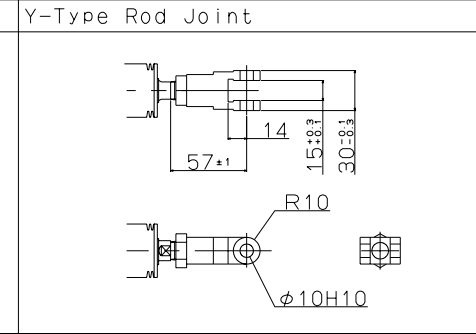

Stroke	L
100	186
150	236
200	286
250	336
300	386
400	486
500	586
600	686

Stroke	JC
0~50	56
51~100	65
101~150	78
151~200	90
201~300	115
301~400	140
401~500	165
501~600	190

JIS Symbol

Model :
MP6810-A-LB-40X200-HD
Maker :
KONAN
File Name :
MP681-A-LB-40-HD