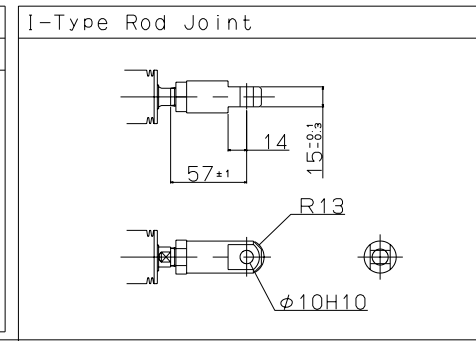

Stroke	L
100	186
150	236
200	286
250	336
300	386
400	486
500	586
600	686

Stroke	JC
0~50	56
51~100	65
101~150	78
151~200	90
201~300	115
301~400	140
401~500	165
501~600	190

JIS Symbol

Model :
MP6810-A-LB-40X200-HD
Maker :
KONAN
File Name :
MP681-A-LB-40-HD