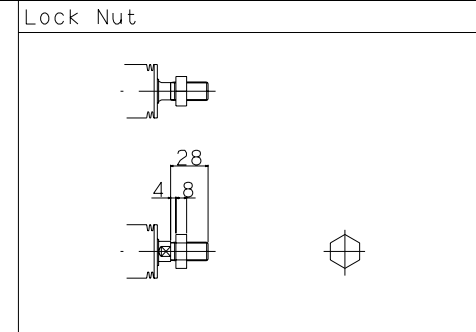

Stroke	L
100	186
150	236
200	286
250	336
300	386
400	486
500	586
600	686

Stroke	JC
0~50	56
51~100	65
101~150	78
151~200	90
201~300	115
301~400	140
401~500	165
501~600	190

JIS Symbol

Model :
MP6810-A-LB-40X200-HD
Maker :
KONAN
File Name :
MP681-A-LB-40-HD