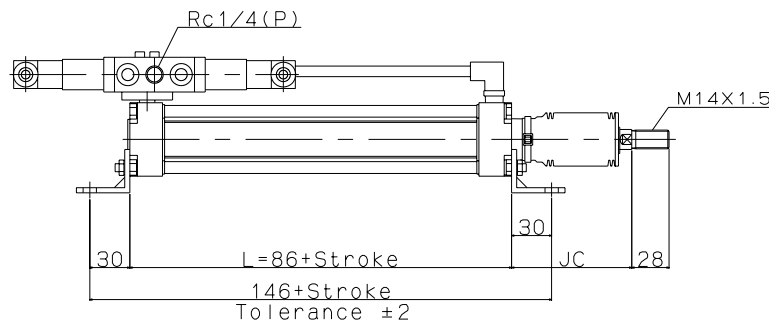

Stroke	L
100	186
150	236
200	286
250	336
300	386
400	486
500	586
600	686

Stroke	JC
0~50	56
51~100	65
101~150	78
151~200	90
201~300	115
301~400	140
401~500	165
501~600	190

JIS Symbol

Model :
MP6810-A-LB-40X200-HD
Maker :
KONAN
File Name :
MP681-A-LB-40-HD