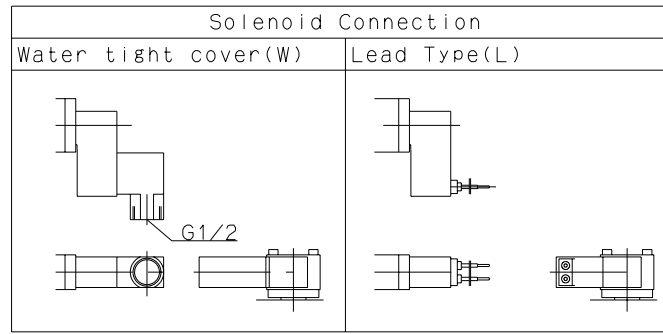

Stroke	L
100	186
150	236
200	286
250	336
300	386
400	486
500	586
600	686

Stroke	JC
0~50	56
51~100	65
101~150	78
151~200	90
201~300	115
301~400	140
401~500	165
501~600	190

JIS Symbol

Model :
MP6810-A-LB-40X200-HD
Maker :
KONAN
File Name :
MP681-A-LB-40-HD