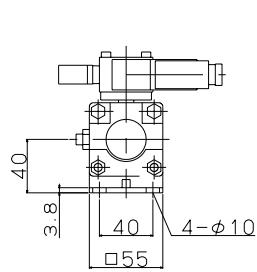

Stroke	L
100	186
150	236
200	286
250	336
300	386
400	486
500	586
600	686

Stroke	JC
0~50	56
51~100	65
101~150	78
151~200	90
201~300	115
301~400	140
401~500	165
501~600	190

JIS Symbol

Model :
MP6810-A-LB-40X200-HD
Maker :
KONAN
File Name :
MP681-A-LB-40-HD