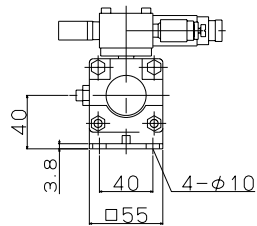

Stroke	L
100	186
150	236
200	286
250	336
300	386
400	486
500	586
600	686

Stroke	JC
0~50	56
51~100	65
101~150	78
151~200	90
201~300	115
301~400	140
401~500	165
501~600	190

JIS Symbol

Model: MP6810-A-LB-40X200-HS  
 Maker: KONAN  
 File Name: MP681-A-LB-40-HS