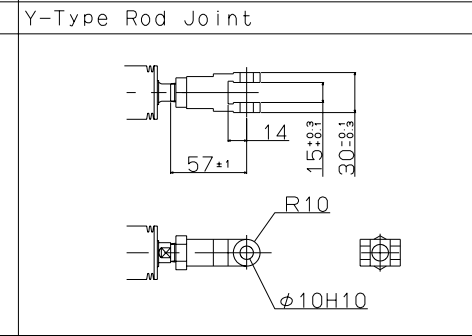

Stroke	L
100	186
150	236
200	286
250	336
300	386
400	486
500	586
600	686

Stroke	JC
0~50	56
51~100	65
101~150	78
151~200	90
201~300	115
301~400	140
401~500	165
501~600	190

JIS Symbol

Model: MP6810-A-LB-40X200-HS  
 Maker: KONAN  
 File Name: MP681-A-LB-40-HS