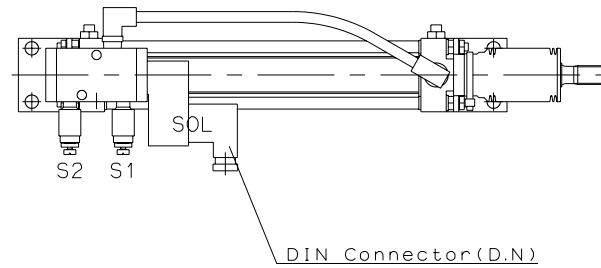

Stroke	L
100	186
150	236
200	286
250	336
300	386
400	486
500	586
600	686

Stroke	JC
0~50	56
51~100	65
101~150	78
151~200	90
201~300	115
301~400	140
401~500	165
501~600	190

JIS Symbol

Model: MP6810-A-LB-40X200-HS  
 Maker: KONAN  
 File Name: MP681-A-LB-40-HS