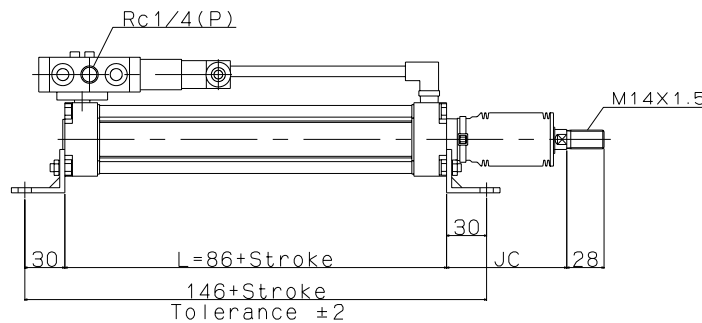

Stroke	L
100	186
150	236
200	286
250	336
300	386
400	486
500	586
600	686

Stroke	JC
0~50	56
51~100	65
101~150	78
151~200	90
201~300	115
301~400	140
401~500	165
501~600	190

JIS Symbol

Model: MP6810-A-LB-40X200-HS  
 Maker: KONAN  
 File Name: MP681-A-LB-40-HS