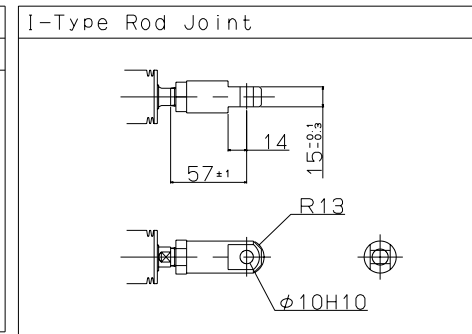

Stroke	L
100	186
150	236
200	286
250	336
300	386
400	486
500	586
600	686

Stroke	JC
0~50	56
51~100	65
101~150	78
151~200	90
201~300	115
301~400	140
401~500	165
501~600	190

JIS Symbol

Model: MP6810-A-LB-40X200-HS  
 Maker: KONAN  
 File Name: MP681-A-LB-40-HS