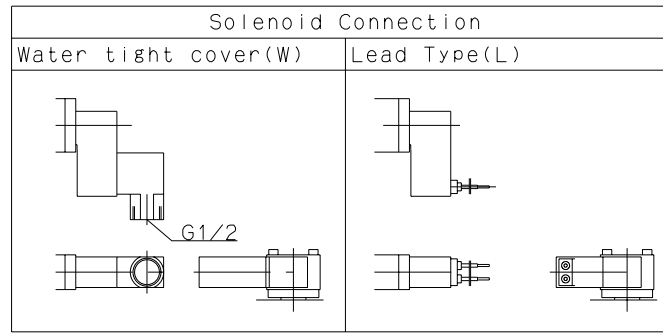

Stroke	L
100	186
150	236
200	286
250	336
300	386
400	486
500	586
600	686

Stroke	JC
0~50	56
51~100	65
101~150	78
151~200	90
201~300	115
301~400	140
401~500	165
501~600	190

JIS Symbol

Model: MP6810-A-LB-40X200-HS  
 Maker: KONAN  
 File Name: MP681-A-LB-40-HS