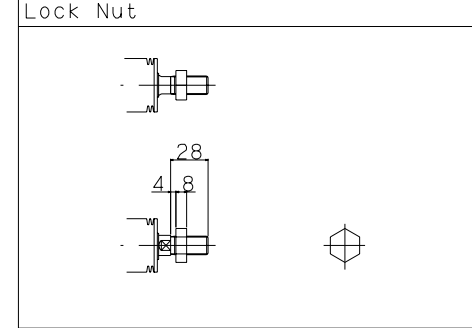

Stroke	L
100	186
150	236
200	286
250	336
300	386
400	486
500	586
600	686

Stroke	JC
0~50	56
51~100	65
101~150	78
151~200	90
201~300	115
301~400	140
401~500	165
501~600	190

JIS Symbol

Model: MP6810-A-LB-40X200-HS  
 Maker: KONAN  
 File Name: MP681-A-LB-40-HS