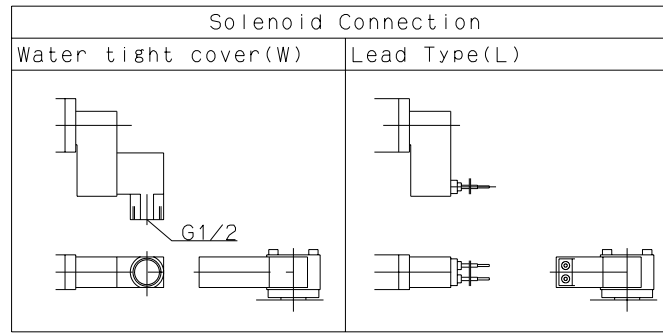

Stroke	L
100	198
150	248
200	298
250	348
300	398
400	498
500	598
600	698

Stroke	JC
0~50	60
51~100	68
101~150	82
151~200	96
201~300	124
301~400	151
401~500	179
501~600	207

JIS Symbol

Model :
MP6810-A-LB-50X200-HD
Maker :
KONAN
File Name :
MP681-A-LB-50-HD