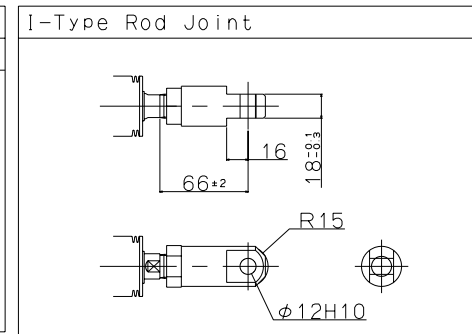

Stroke	L
100	198
150	248
200	298
250	348
300	398
400	498
500	598
600	698

Stroke	JC
0~50	60
51~100	68
101~150	82
151~200	96
201~300	124
301~400	151
401~500	179
501~600	207

JIS Symbol

Model :
MP6810-A-LB-50X200-HD
Maker :
KONAN
File Name :
MP681-A-LB-50-HD