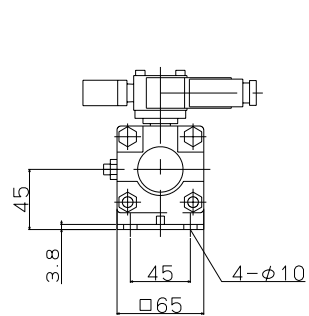

Stroke	L
100	198
150	248
200	298
250	348
300	398
400	498
500	598
600	698

Stroke	JC
0~50	60
51~100	68
101~150	82
151~200	96
201~300	124
301~400	151
401~500	179
501~600	207

JIS Symbol

Model :
MP6810-A-LB-50X200-HD
Maker :
KONAN
File Name :
MP681-A-LB-50-HD