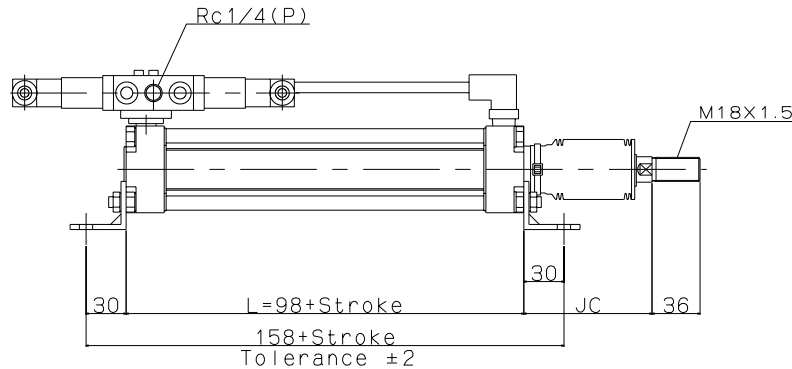

Stroke	L
100	198
150	248
200	298
250	348
300	398
400	498
500	598
600	698

Stroke	JC
0~50	60
51~100	68
101~150	82
151~200	96
201~300	124
301~400	151
401~500	179
501~600	207

JIS Symbol

Model :
MP6810-A-LB-50X200-HD
Maker :
KONAN
File Name :
MP681-A-LB-50-HD