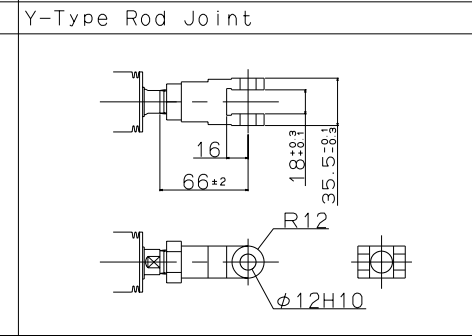

Stroke	L
100	198
150	248
200	298
250	348
300	398
400	498
500	598
600	698

Stroke	JC
0~50	60
51~100	68
101~150	82
151~200	96
201~300	124
301~400	151
401~500	179
501~600	207

JIS Symbol

Model :
MP6810-A-LB-50X200-HD
Maker :
KONAN
File Name :
MP681-A-LB-50-HD