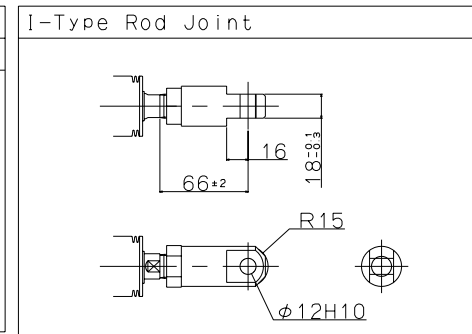

Stroke	L
100	198
150	248
200	298
250	348
300	398
400	498
500	598
600	698

Stroke	JC
0~50	60
51~100	68
101~150	82
151~200	96
201~300	124
301~400	151
401~500	179
501~600	207

JIS Symbol

Model:
MP6810-A-LB-50X200-HS
Maker:
KONAN
File Name:
MP681-A-LB-50-HS