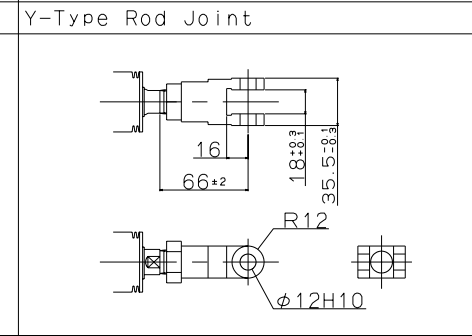

Stroke	L
100	198
150	248
200	298
250	348
300	398
400	498
500	598
600	698

Stroke	JC
0~50	60
51~100	68
101~150	82
151~200	96
201~300	124
301~400	151
401~500	179
501~600	207

JIS Symbol

Model:
MP6810-A-LB-50X200-HS
Maker:
KONAN
File Name:
MP681-A-LB-50-HS