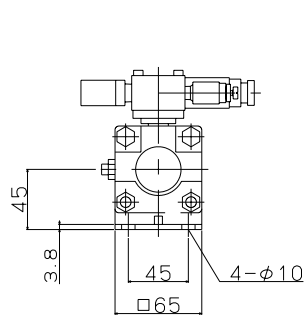

Stroke	L
100	198
150	248
200	298
250	348
300	398
400	498
500	598
600	698

Stroke	JC
0~50	60
51~100	68
101~150	82
151~200	96
201~300	124
301~400	151
401~500	179
501~600	207

JIS Symbol

Model:
MP6810-A-LB-50X200-HS
Maker:
KONAN
File Name:
MP681-A-LB-50-HS