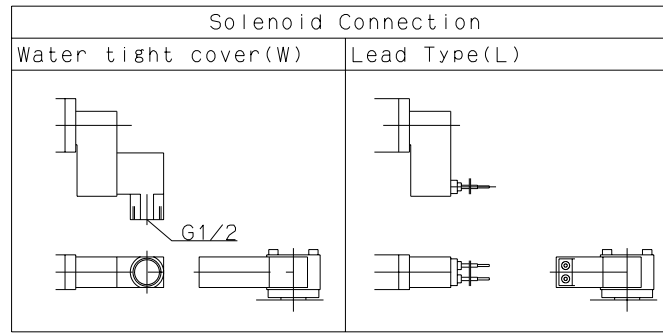

Stroke	L
100	198
150	248
200	298
250	348
300	398
400	498
500	598
600	698

Stroke	JC
0~50	60
51~100	68
101~150	82
151~200	96
201~300	124
301~400	151
401~500	179
501~600	207

JIS Symbol

Model:
MP6810-A-LB-50X200-HS
Maker:
KONAN
File Name:
MP681-A-LB-50-HS