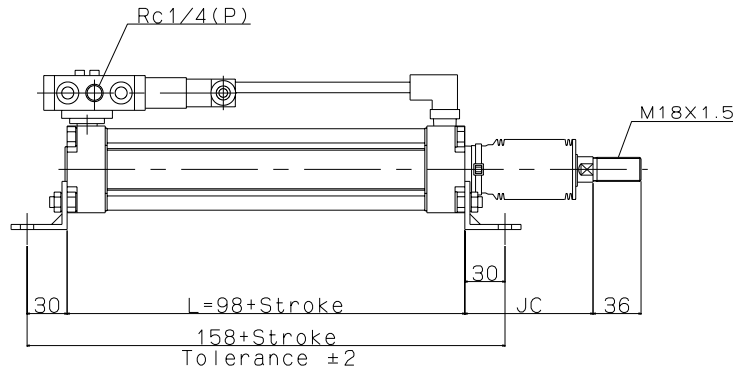

Stroke	L
100	198
150	248
200	298
250	348
300	398
400	498
500	598
600	698

Stroke	JC
0~50	60
51~100	68
101~150	82
151~200	96
201~300	124
301~400	151
401~500	179
501~600	207

JIS Symbol

Model:
MP6810-A-LB-50X200-HS
Maker:
KONAN
File Name:
MP681-A-LB-50-HS