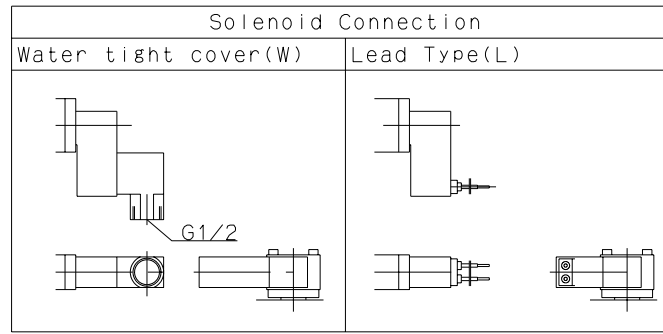

Stroke	L
100	198
150	248
200	298
250	348
300	398
400	498
500	598
600	698

Stroke	JC
0~50	60
51~100	68
101~150	82
151~200	96
201~300	124
301~400	151
401~500	179
501~600	207

JIS Symbol

Model :
MP6810-A-LB-63X200-HD
Maker :
KONAN
File Name :
MP681-A-LB-63-HD