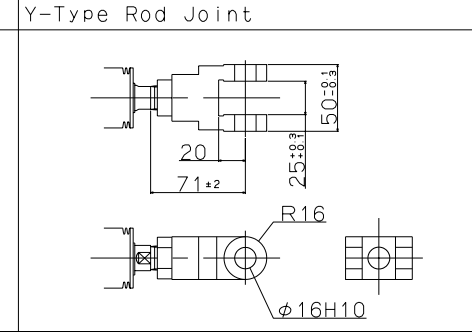

Stroke	L
100	198
150	248
200	298
250	348
300	398
400	498
500	598
600	698

Stroke	JC
0~50	60
51~100	68
101~150	82
151~200	96
201~300	124
301~400	151
401~500	179
501~600	207

JIS Symbol

Model :
MP6810-A-LB-63X200-HD
Maker :
KONAN
File Name :
MP681-A-LB-63-HD