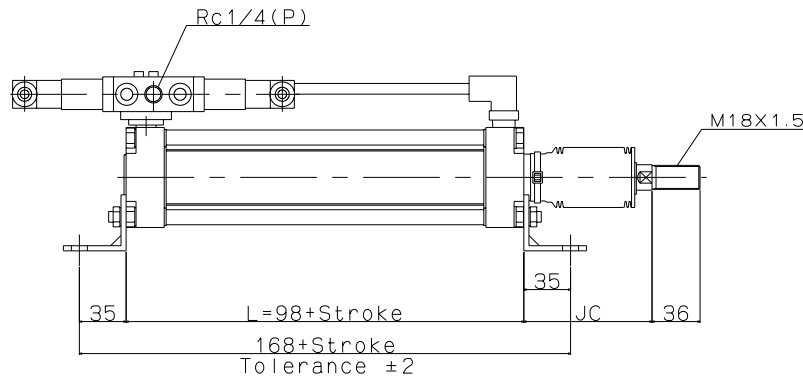

Stroke	L
100	198
150	248
200	298
250	348
300	398
400	498
500	598
600	698

Stroke	JC
0~50	60
51~100	68
101~150	82
151~200	96
201~300	124
301~400	151
401~500	179
501~600	207

JIS Symbol

Model :
MP6810-A-LB-63X200-HD
Maker :
KONAN
File Name :
MP681-A-LB-63-HD