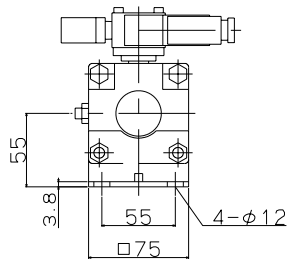

Stroke	L
100	198
150	248
200	298
250	348
300	398
400	498
500	598
600	698

Stroke	JC
0~50	60
51~100	68
101~150	82
151~200	96
201~300	124
301~400	151
401~500	179
501~600	207

JIS Symbol

Model :
MP6810-A-LB-63X200-HD
Maker :
KONAN
File Name :
MP681-A-LB-63-HD