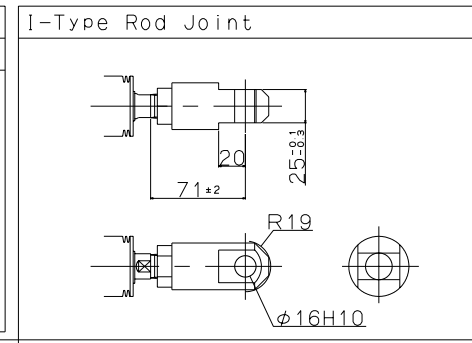

Stroke	L
100	198
150	248
200	298
250	348
300	398
400	498
500	598
600	698

Stroke	JC
0~50	60
51~100	68
101~150	82
151~200	96
201~300	124
301~400	151
401~500	179
501~600	207

JIS Symbol

Model :
MP6810-A-LB-63X200-HD
Maker :
KONAN
File Name :
MP681-A-LB-63-HD