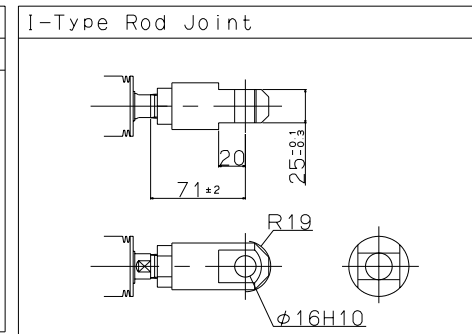

Stroke	L
100	198
150	248
200	298
250	348
300	398
400	498
500	598
600	698

Stroke	JC
0~50	60
51~100	68
101~150	82
151~200	96
201~300	124
301~400	151
401~500	179
501~600	207

JIS Symbol

Model :
MP6810-A-LB-63X200-HS
Maker :
KONAN
File Name :
MP681-A-LB-63-HS