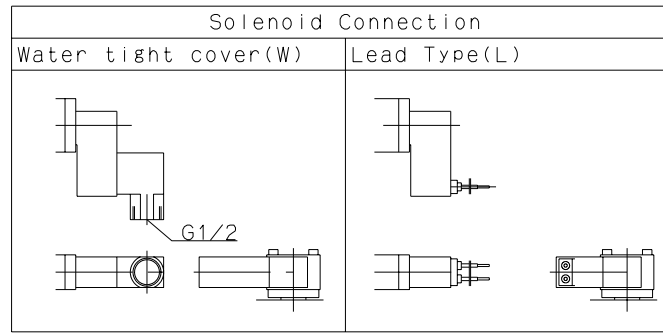

Stroke	L
100	198
150	248
200	298
250	348
300	398
400	498
500	598
600	698

Stroke	JC
0~50	60
51~100	68
101~150	82
151~200	96
201~300	124
301~400	151
401~500	179
501~600	207

JIS Symbol

Model :
MP6810-A-LB-63X200-HS
Maker :
KONAN
File Name :
MP681-A-LB-63-HS