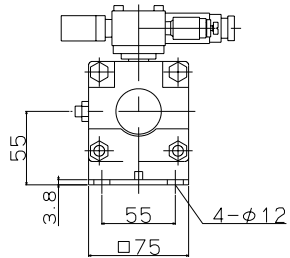

Stroke	L
100	198
150	248
200	298
250	348
300	398
400	498
500	598
600	698

Stroke	JC
0~50	60
51~100	68
101~150	82
151~200	96
201~300	124
301~400	151
401~500	179
501~600	207

JIS Symbol

Model :
MP6810-A-LB-63X200-HS
Maker :
KONAN
File Name :
MP681-A-LB-63-HS