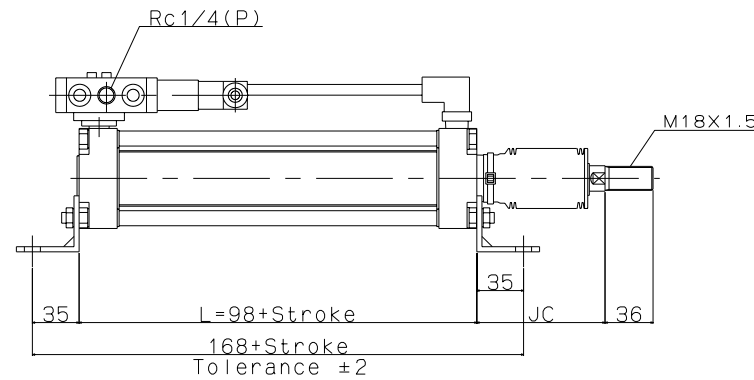

Stroke	L
100	198
150	248
200	298
250	348
300	398
400	498
500	598
600	698

Stroke	JC
0~50	60
51~100	68
101~150	82
151~200	96
201~300	124
301~400	151
401~500	179
501~600	207

JIS Symbol

Model :
MP6810-A-LB-63X200-HS
Maker :
KONAN
File Name :
MP681-A-LB-63-HS