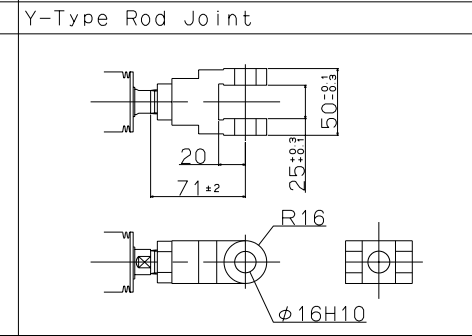

Stroke	L
100	198
150	248
200	298
250	348
300	398
400	498
500	598
600	698

Stroke	JC
0~50	60
51~100	68
101~150	82
151~200	96
201~300	124
301~400	151
401~500	179
501~600	207

JIS Symbol

Model :
MP6810-A-LB-63X200-HS
Maker :
KONAN
File Name :
MP681-A-LB-63-HS