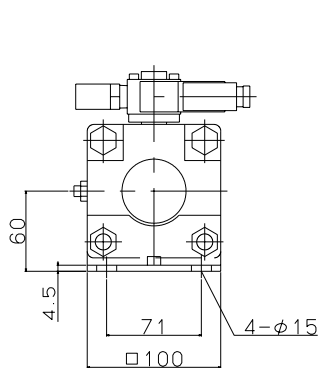

Stroke	L
100	214
150	264
200	314
250	364
300	414
400	514
500	614
600	714
700	814
800	914

Stroke	JC
0~50	70
51~100	70
101~150	78
151~200	88
201~300	109
301~400	130
401~500	151
501~600	172
601~700	193
701~800	214

JIS Symbol

Model: MP6810-A-LB-80X200-HD
 Maker: KONAN
 File Name: MP681-A-LB-80-HD