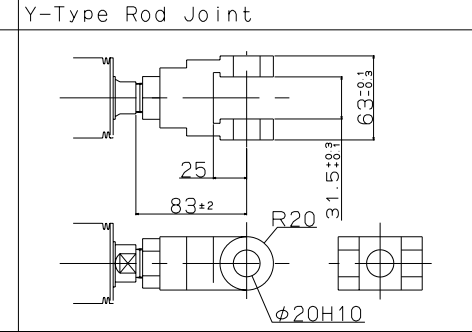

Stroke	L
100	214
150	264
200	314
250	364
300	414
400	514
500	614
600	714
700	814
800	914

Stroke	JC
0~50	70
51~100	70
101~150	78
151~200	88
201~300	109
301~400	130
401~500	151
501~600	172
601~700	193
701~800	214

JIS Symbol

Model: MP6810-A-LB-80X200-HD
 Maker: KONAN
 File Name: MP681-A-LB-80-HD