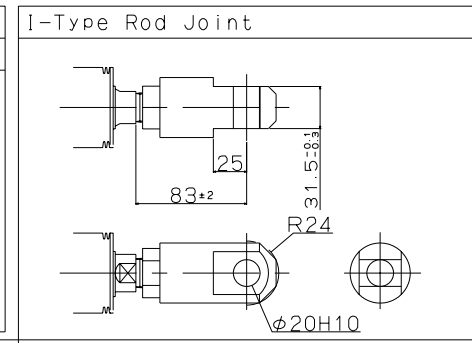

Stroke	L
100	214
150	264
200	314
250	364
300	414
400	514
500	614
600	714
700	814
800	914

Stroke	JC
0~50	70
51~100	70
101~150	78
151~200	88
201~300	109
301~400	130
401~500	151
501~600	172
601~700	193
701~800	214

JIS Symbol

Model: MP6810-A-LB-80X200-HD
 Maker: KONAN
 File Name: MP681-A-LB-80-HD