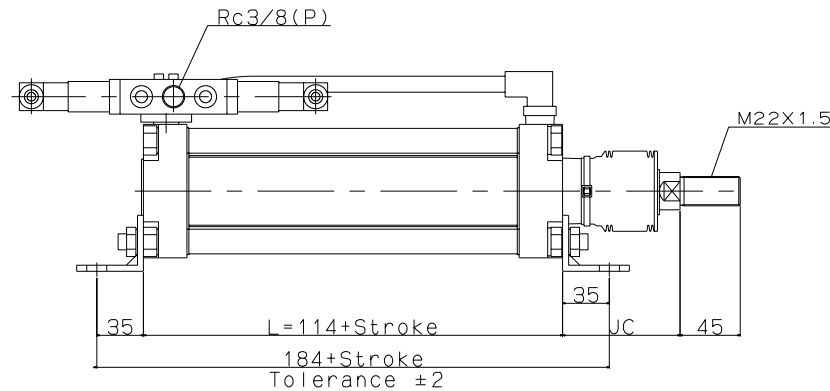

Stroke	L
100	214
150	264
200	314
250	364
300	414
400	514
500	614
600	714
700	814
800	914

Stroke	JC
0~50	70
51~100	70
101~150	78
151~200	88
201~300	109
301~400	130
401~500	151
501~600	172
601~700	193
701~800	214

JIS Symbol

Model: MP6810-A-LB-80X200-HD
 Maker: KONAN
 File Name: MP681-A-LB-80-HD