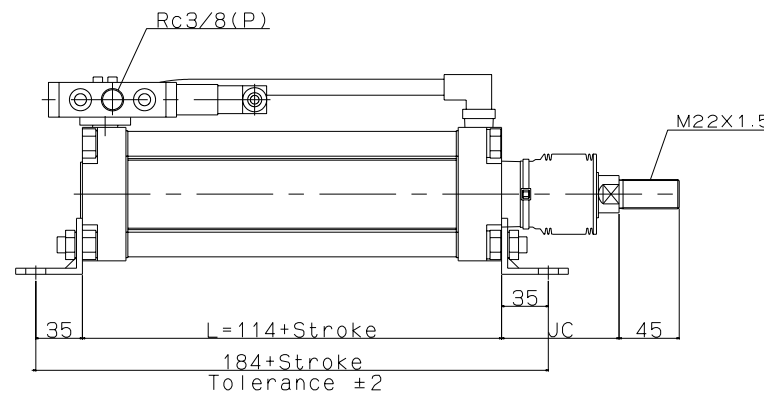

Stroke	L
100	214
150	264
200	314
250	364
300	414
400	514
500	614
600	714
700	814
800	914

Stroke	JC
0~50	70
51~100	70
101~150	78
151~200	88
201~300	109
301~400	130
401~500	151
501~600	172
601~700	193
701~800	214

JIS Symbol

Model: MP6810-A-LB-80X200-HS
 Maker: KONAN
 File Name: MP681-A-LB-80-HS