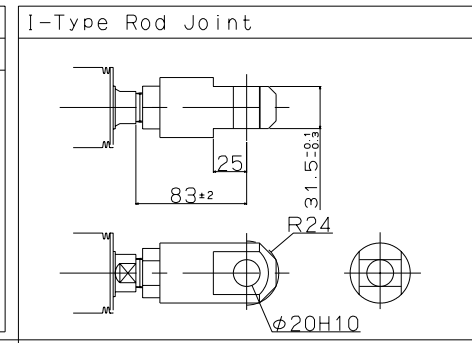

Stroke	L
100	214
150	264
200	314
250	364
300	414
400	514
500	614
600	714
700	814
800	914

Stroke	JC
0~50	70
51~100	70
101~150	78
151~200	88
201~300	109
301~400	130
401~500	151
501~600	172
601~700	193
701~800	214

JIS Symbol

Model: MP6810-A-LB-80X200-HS
 Maker: KONAN
 File Name: MP681-A-LB-80-HS