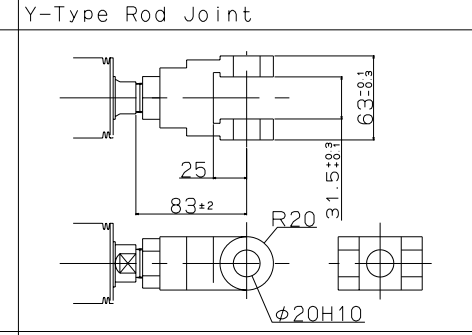

Stroke	L
100	214
150	264
200	314
250	364
300	414
400	514
500	614
600	714
700	814
800	914

Stroke	JC
0~50	70
51~100	70
101~150	78
151~200	88
201~300	109
301~400	130
401~500	151
501~600	172
601~700	193
701~800	214

JIS Symbol

Model: MP6810-A-LB-80X200-HS
 Maker: KONAN
 File Name: MP681-A-LB-80-HS