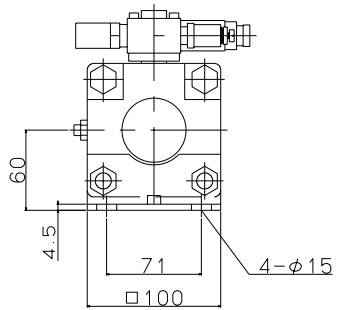

Stroke	L
100	214
150	264
200	314
250	364
300	414
400	514
500	614
600	714
700	814
800	914

Stroke	JC
0~50	70
51~100	70
101~150	78
151~200	88
201~300	109
301~400	130
401~500	151
501~600	172
601~700	193
701~800	214

JIS Symbol

Model: MP6810-A-LB-80X200-HS
 Maker: KONAN
 File Name: MP681-A-LB-80-HS