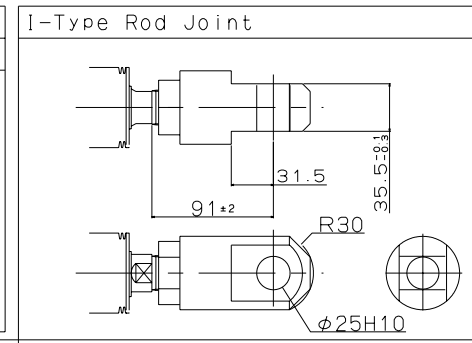

Stroke	L
100	214
150	264
200	314
250	364
300	414
400	514
500	614
600	714
700	814
800	914

Stroke	JC
0~50	70
51~100	70
101~150	78
151~200	88
201~300	109
301~400	130
401~500	151
501~600	172
601~700	193
701~800	214

JIS Symbol

Model :
MP6810-A-N-100X200-HD
Maker :
KONAN
File Name :
MP681-A-N-100-HD