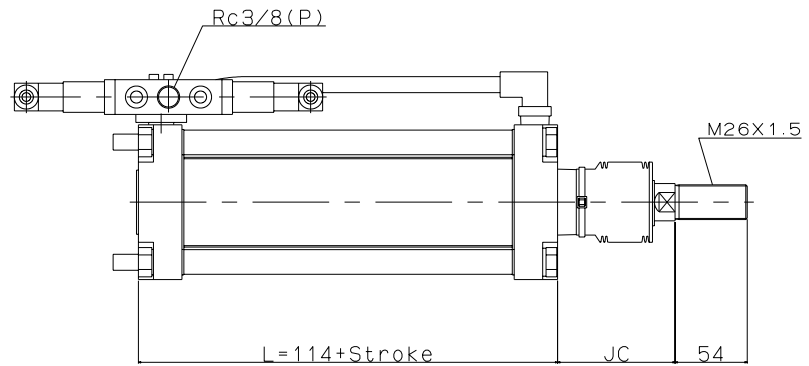

Stroke	L
100	214
150	264
200	314
250	364
300	414
400	514
500	614
600	714
700	814
800	914

Stroke	JC
0~50	70
51~100	70
101~150	78
151~200	88
201~300	109
301~400	130
401~500	151
501~600	172
601~700	193
701~800	214

JIS Symbol

Model :
MP6810-A-N-100X200-HD
Maker :
KONAN
File Name :
MP681-A-N-100-HD