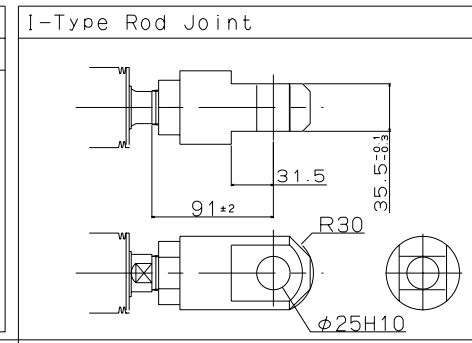

Stroke	L
100	214
150	264
200	314
250	364
300	414
400	514
500	614
600	714
700	814
800	914

Stroke	JC
0~50	70
51~100	70
101~150	78
151~200	88
201~300	109
301~400	130
401~500	151
501~600	172
601~700	193
701~800	214

JIS Symbol

Model :
MP6810-A-N-100X200-HS
Maker :
KONAN
File Name :
MP681-A-N-100-HS