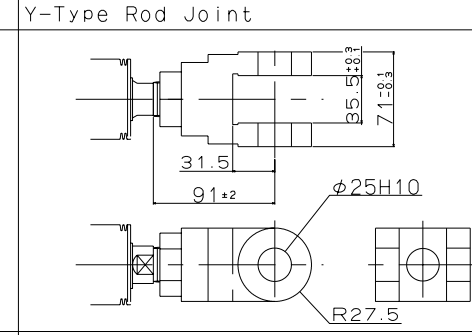

Stroke	L
100	214
150	264
200	314
250	364
300	414
400	514
500	614
600	714
700	814
800	914

Stroke	JC
0~50	70
51~100	70
101~150	78
151~200	88
201~300	109
301~400	130
401~500	151
501~600	172
601~700	193
701~800	214

JIS Symbol

Model :
MP6810-A-N-100X200-HS
Maker :
KONAN
File Name :
MP681-A-N-100-HS