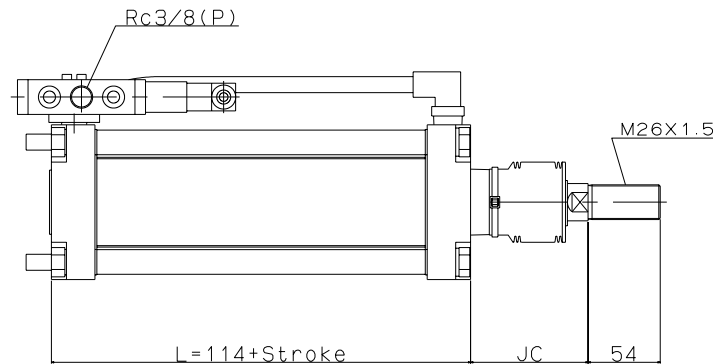

Stroke	L
100	214
150	264
200	314
250	364
300	414
400	514
500	614
600	714
700	814
800	914

Stroke	JC
0~50	70
51~100	70
101~150	78
151~200	88
201~300	109
301~400	130
401~500	151
501~600	172
601~700	193
701~800	214

JIS Symbol

Model :
MP6810-A-N-100X200-HS
Maker :
KONAN
File Name :
MP681-A-N-100-HS